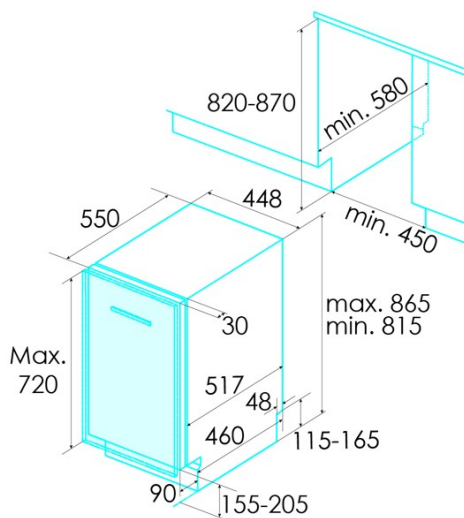

ALLGEMEINE INFORMATIONEN

EAN/UPC	8422248096805
Unterfamilie	Built-in

Stromanschluss

Nennspannung (V)	220-240
Nennfrequenz (Hz)	50
Nenneingangsleistung (W)	2100
Schutz gegen Stromschlag	Klasse I
Länge des Stromkabels (m)	1,5
Steckertyp	Type F

Produktdatenblatt gemäß EU-Verordnung 2019/2022 - 2019/2017

Standardeinstellung für die Platzierung	10
Energieeffizienzklasse	E
Energieverbrauch im ausgeschalteten Zustand [W]	0,49
Schallemissionen [dBA]	49
Art der Installation	Built_in

Bedienfeld

Art der Steuerung	Soft Touch Buttons
Anzeigen	Nein
Anzeige der Salzsteuerung	√
Anzeige der Steuerung der Spülhilfe	-
Verzögerter Start	1-24h
Restzeitanzeige	√
Start/Pause	-

Programme und Funktionen

Anzahl der Programme	5
Programm 1 - Name	Intensive
Programm 1 - Temperatur (°C)	65
Programm 1 - Dauer (min)	205
Programm 2 - Name	Normal
Programm 2 - Temperatur (°C)	55
Programm 2 - Dauer (min)	175
Programm 3 - Name	Eco
Programm 3 - Temperatur (°C)	45
Programm 3 - Dauer (min)	235
Programm 4 - Name	Express 90'
Programm 4 - Temperatur (°C)	60
Programm 4 - Dauer (min)	90
Programm 5 - Name	Quick 30'
Programm 5 - Temperatur (°C)	50
Programm 5 - Dauer (min)	30
Programm 6 - Name	N/A
Programm 7 - Name	N/A
Programm 8 - Name	N/A
Programm 9 - Name	N/A
Programm 10 - Name	N/A
Programm 11 - Name	N/A
Programm 12 - Name	N/A

Strom- und Wasseranschluss

Nennspannung (V)	220-240
Nennfrequenz (Hz)	50
Nenneingangsleistung (W)	2100
Schutz gegen Stromschlag	Klasse I
Länge des Stromkabels (m)	1,5
Steckertyp	Type F
Länge des Eingangswasserschlauchs (m)	1500
Länge des Abwasserschlauchs (m)	1400

Installation

Breite (mm)	448
Min. Höhe (mm)	815
Max. Höhe (mm)	815
Tiefe (mm)	580
Einstellbare Höhe	√
Einbaubreite (mm)	450