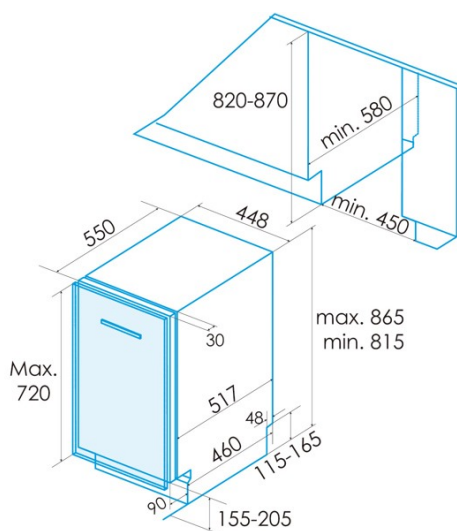

edesa

EINBAUGESCHIRRSPÜLER

EDB-4610-I

Cod. 926270311

EAN 8422248096805

ALLGEMEINE INFORMATIONEN

EAN/UPC	8422248096805
Unterfamilie	Built-in

Stromanschluss

Installation

Breite (mm)	448
Min. Höhe (mm)	815
Max. Höhe (mm)	815
Tiefe (mm)	580
Einstellbare Höhe	√
Einbaubreite (mm)	450

Interne Höhe (mm)	820
Einbautiefe (mm)	580
Maximale Türhöhe (mm)	720
Schiebetür	-