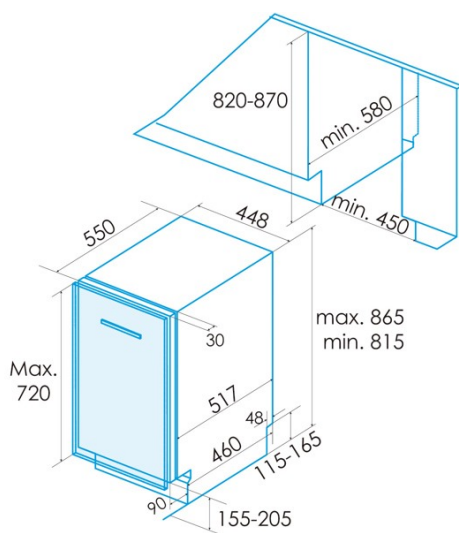

ALLGEMEINE INFORMATIONEN

EAN/UPC	8422248096805
Unterfamilie	Built-in

Stromanschluss

Nennspannung (V)	220-240
Nennfrequenz (Hz)	50
Nenneingangsleistung (W)	2100
Schutz gegen Stromschlag	Klasse I
Länge des Stromkabels (m)	1,5
Steckertyp	Type F

Produktdatenblatt gemäß EU-Verordnung 2019/2022 - 2019/2017

Standardeinstellung für die Platzierung	10
Energieeffizienzklasse	E
Energieverbrauch im ausgeschalteten Zustand [W]	0,49
Schallemissionen [dBA]	49
Art der Installation	Built_in

Bedienfeld

Art der Steuerung	Soft Touch Buttons
Anzeigen	Nein
Anzeige der Salzsteuerung	√
Anzeige der Steuerung der Spülhilfe	-
Verzögerter Start	1-24h
Restzeitanzeige	√
Start/Pause	-

Programme und Funktionen

Anzahl der Programme	5
Programm 1 - Name	Intensive
Programm 1 - Temperatur (°C)	65
Programm 1 - Dauer (min)	205
Programm 2 - Name	Normal
Programm 2 - Temperatur (°C)	55
Programm 2 - Dauer (min)	175
Programm 3 - Name	Eco
Programm 3 - Temperatur (°C)	45
Programm 3 - Dauer (min)	235
Programm 4 - Name	Express 90'
Programm 4 - Temperatur (°C)	60
Programm 4 - Dauer (min)	90
Programm 5 - Name	Quick 30'
Programm 5 - Temperatur (°C)	50
Programm 5 - Dauer (min)	30
Programm 6 - Name	N/A
Programm 7 - Name	N/A
Programm 8 - Name	N/A
Programm 9 - Name	N/A
Programm 10 - Name	N/A
Programm 11 - Name	N/A
Programm 12 - Name	N/A

Strom- und Wasseranschluss

Nennspannung (V)	220-240
Nennfrequenz (Hz)	50
Nenneingangsleistung (W)	2100
Schutz gegen Stromschlag	Klasse I
Länge des Stromkabels (m)	1,5
Steckertyp	Type F
Länge des Eingangswasserschlauchs (m)	1500
Länge des Abwasserschlauchs (m)	1400

Installation

Breite (mm)	448
Min. Höhe (mm)	815
Max. Höhe (mm)	815
Tiefe (mm)	580
Einstellbare Höhe	√
Einbaubreite (mm)	450