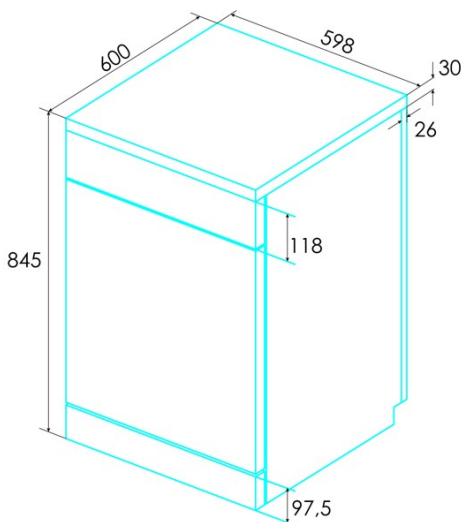

ALLGEMEINE INFORMATIONEN

EAN/UPC	8422248096768
Unterfamilie	Freestanding

Stromanschluss

Nennspannung (V)	220-240
Nennfrequenz (Hz)	50
Nenneingangsleistung (W)	2100
Schutz gegen Stromschlag	Klasse I
Länge des Stromkabels (m)	1,5
Steckertyp	Type F

Produktdatenblatt gemäß EU-Verordnung 2019/2022 - 2019/2017

Standardeinstellung für die Platzierung	12
Energieeffizienzklasse	E
Energieverbrauch im ausgeschalteten Zustand [W]	0,49
Schallemissionen [dBA]	52
Art der Installation	Free Standing

Bedienfeld

Art der Steuerung	Soft Touch Buttons
Anzeigen	Nein
Anzeige der Salzsteuerung	√
Anzeige der Steuerung der Spülhilfe	-
Verzögerter Start	3-6-9h
Restzeitanzeige	√
Start/Pause	√

Programme und Funktionen

Anzahl der Programme	4
Programm 1 - Name	Intensive
Programm 1 - Temperatur (°C)	65
Programm 1 - Dauer (min)	205
Programm 2 - Name	Eco
Programm 2 - Temperatur (°C)	45
Programm 2 - Dauer (min)	230
Programm 3 - Name	Express 90'
Programm 3 - Temperatur (°C)	60
Programm 3 - Dauer (min)	90
Programm 4 - Name	Quick 30'
Programm 4 - Temperatur (°C)	50
Programm 4 - Dauer (min)	30
Programm 5 - Name	N/A
Programm 6 - Name	N/A
Programm 7 - Name	N/A
Programm 8 - Name	N/A
Programm 9 - Name	N/A
Programm 10 - Name	N/A
Programm 11 - Name	N/A
Programm 12 - Name	N/A

Strom- und Wasseranschluss

Nennspannung (V)	220-240
Nennfrequenz (Hz)	50
Nenneingangsleistung (W)	2100
Schutz gegen Stromschlag	Klasse I
Länge des Stromkabels (m)	1,5
Steckertyp	Type F
Länge des Eingangswasserschlauchs (m)	1500
Länge des Abwasserschlauchs (m)	1400

Installation

Breite (mm)	598
Min. Höhe (mm)	845
Max. Höhe (mm)	845
Tiefe (mm)	600
Einstellbare Höhe	√
Schiebetür	-