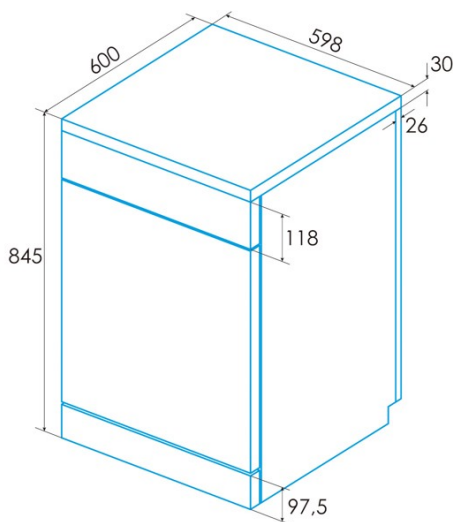

edesa

FREISTEHENDE GESCHIRRSPÜLER

EDW-6130 WH

Cod. 926270307

EAN 8422248096751

ALLGEMEINE INFORMATIONEN

EAN/UPC	8422248096751
Unterfamilie	Freestanding

Stromanschluss

Installation

Breite (mm)	598
Min. Höhe (mm)	845
Max. Höhe (mm)	845
Tiefe (mm)	600
Einstellbare Höhe	√