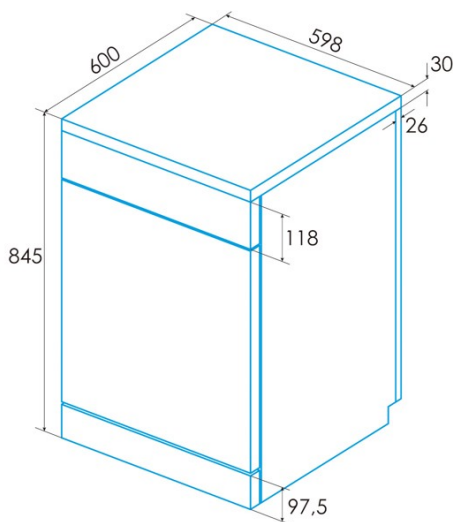

edesa

FREISTEHENDE GESCHIRrspÜLER

EDW-6130 WH

Cod. 926270307

EAN 8422248096751

ALLGEMEINE INFORMATIONEN

EAN/UPC	8422248096751
Unterfamilie	Freestanding

Stromanschluss

Installation

Breite (mm)	598
Min. Höhe (mm)	845
Max. Höhe (mm)	845
Tiefe (mm)	600
Einstellbare Höhe	√