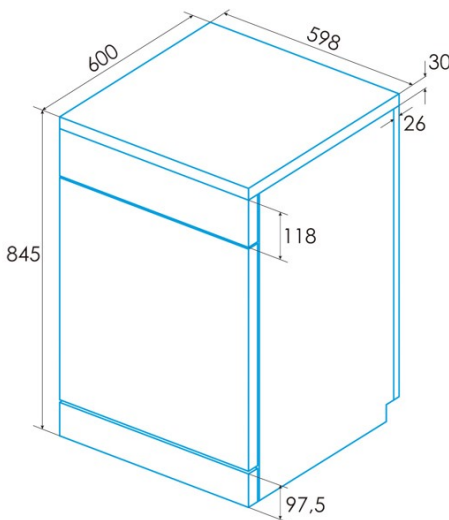

ALLGEMEINE INFORMATIONEN

EAN/UPC	8422248096744
Unterfamilie	Freestanding

Stromanschluss

Nennspannung (V)	220-240
Nennfrequenz (Hz)	50
Nenneingangsleistung (W)	2100
Schutz gegen Stromschlag	Klasse I
Länge des Stromkabels (m)	1,5
Steckertyp	Type F

Produktdatenblatt gemäß EU-Verordnung 2019/2022 - 2019/2017

Standardeinstellung für die Platzierung	13
Energieeffizienzklasse	E
Energieverbrauch im ausgeschalteten Zustand [W]	0,49
Schallemissionen [dBA]	49
Art der Installation	Free Standing

Bedienfeld

Art der Steuerung	Soft Touch Buttons
Anzeigen	Nein
Anzeige der Salzsteuerung	√
Anzeige der Steuerung der Spülhilfe	-
Verzögerter Start	3-6-9h
Restzeitanzeige	√
Start/Pause	√

Programme und Funktionen

Anzahl der Programme	6
Programm 1 - Name	Intensive
Programm 1 - Temperatur (°C)	65
Programm 1 - Dauer (min)	205
Programm 2 - Name	Normal
Programm 2 - Temperatur (°C)	55
Programm 2 - Dauer (min)	175
Programm 3 - Name	Eco
Programm 3 - Temperatur (°C)	45
Programm 3 - Dauer (min)	220
Programm 4 - Name	Express 90'
Programm 4 - Temperatur (°C)	60
Programm 4 - Dauer (min)	90
Programm 5 - Name	Glas
Programm 5 - Temperatur (°C)	50
Programm 5 - Dauer (min)	120
Programm 6 - Name	Quick 30'
Programm 6 - Temperatur (°C)	50
Programm 6 - Dauer (min)	30
Programm 7 - Name	N/A
Programm 8 - Name	N/A
Programm 9 - Name	N/A
Programm 10 - Name	N/A
Programm 11 - Name	N/A
Programm 12 - Name	N/A

Strom- und Wasseranschluss

Nennspannung (V)	220-240
Nennfrequenz (Hz)	50
Nenneingangsleistung (W)	2100
Schutz gegen Stromschlag	Klasse I
Länge des Stromkabels (m)	1,5
Steckertyp	Type F
Länge des Eingangswasserschlauchs (m)	1500
Länge des Abwasserschlauchs (m)	1400

Installation

Breite (mm)	598
Min. Höhe (mm)	845
Max. Höhe (mm)	845
Tiefe (mm)	600