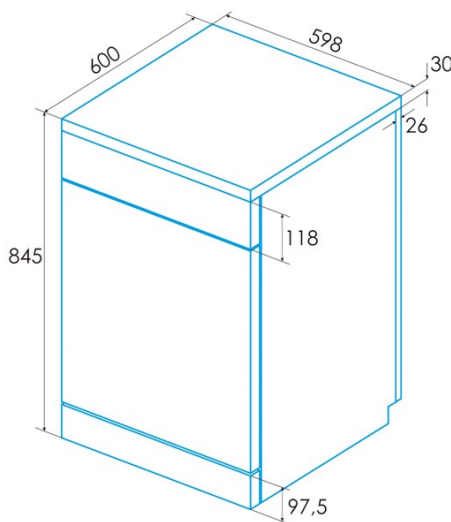

ALLGEMEINE INFORMATIONEN

EAN/UPC	8422248096744
Unterfamilie	Freestanding

Stromanschluss

Nennspannung (V)	220-240
Nennfrequenz (Hz)	50
Nenneingangsleistung (W)	2100
Schutz gegen Stromschlag	Klasse I
Länge des Stromkabels (m)	1,5
Steckertyp	Type F

Produktdatenblatt gemäß EU-Verordnung 2019/2022 - 2019/2017

Standardeinstellung für die Platzierung	13
Energieeffizienzklasse	E
Energieverbrauch im ausgeschalteten Zustand [W]	0,49
Schallemissionen [dBA]	49
Art der Installation	Free Standing

Bedienfeld

Art der Steuerung	Soft Touch Buttons
Anzeigen	Nein
Anzeige der Salzsteuerung	√
Anzeige der Steuerung der Spülhilfe	-
Verzögerter Start	3-6-9h
Restzeitanzeige	√
Start/Pause	√

Programme und Funktionen

Anzahl der Programme	6
Programm 1 - Name	Intensive
Programm 1 - Temperatur (°C)	65
Programm 1 - Dauer (min)	205
Programm 2 - Name	Normal
Programm 2 - Temperatur (°C)	55
Programm 2 - Dauer (min)	175
Programm 3 - Name	Eco
Programm 3 - Temperatur (°C)	45
Programm 3 - Dauer (min)	220
Programm 4 - Name	Express 90'
Programm 4 - Temperatur (°C)	60
Programm 4 - Dauer (min)	90
Programm 5 - Name	Glas
Programm 5 - Temperatur (°C)	50
Programm 5 - Dauer (min)	120
Programm 6 - Name	Quick 30'
Programm 6 - Temperatur (°C)	50
Programm 6 - Dauer (min)	30
Programm 7 - Name	N/A
Programm 8 - Name	N/A
Programm 9 - Name	N/A
Programm 10 - Name	N/A
Programm 11 - Name	N/A
Programm 12 - Name	N/A

Strom- und Wasseranschluss

Nennspannung (V)	220-240
Nennfrequenz (Hz)	50
Nenneingangsleistung (W)	2100
Schutz gegen Stromschlag	Klasse I
Länge des Stromkabels (m)	1,5
Steckertyp	Type F
Länge des Eingangswasserschlauchs (m)	1500
Länge des Abwasserschlauchs (m)	1400

Installation

Breite (mm)	598
Min. Höhe (mm)	845
Max. Höhe (mm)	845
Tiefe (mm)	600