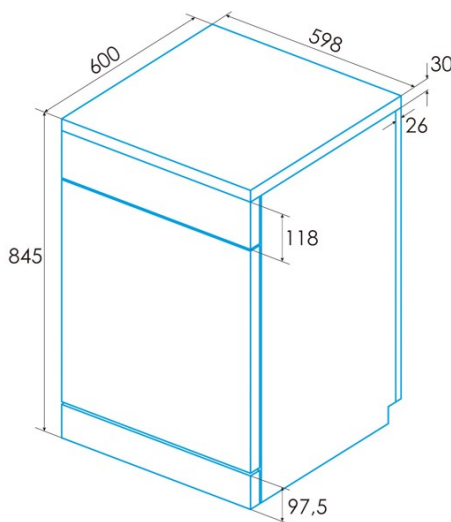

edesa

FREISTEHENDE GESCHIRrspÜLER

EDW-6130 X

Cod. 926270306

EAN 8422248096744

ALLGEMEINE INFORMATIONEN

EAN/UPC	8422248096744
Unterfamilie	Freestanding

Stromanschluss

Installation

Breite (mm)	598
Min. Höhe (mm)	845
Max. Höhe (mm)	845
Tiefe (mm)	600

Einstellbare Höhe	√
Schiebetür	-