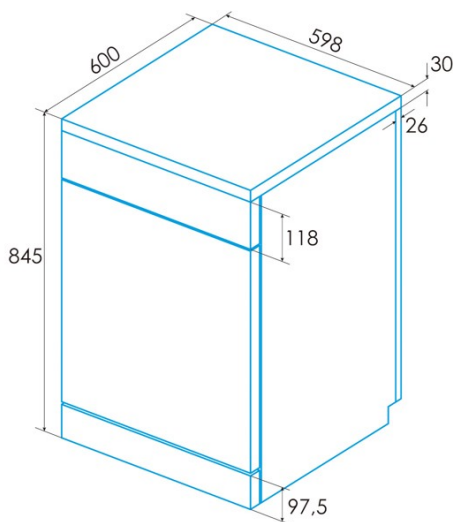

ALLGEMEINE INFORMATIONEN

EAN/UPC	8422248096744
Unterfamilie	Freestanding

Stromanschluss

Nennspannung (V)	220-240
Nennfrequenz (Hz)	50
Nenneingangsleistung (W)	2100
Schutz gegen Stromschlag	Klasse I
Länge des Stromkabels (m)	1,5
Steckertyp	Type F

Produktdatenblatt gemäß EU-Verordnung 2019/2022 - 2019/2017

Standardeinstellung für die Platzierung	13
Energieeffizienzklasse	E
Energieverbrauch im ausgeschalteten Zustand [W]	0,49
Schallemissionen [dBA]	49
Art der Installation	Free Standing

Bedienfeld

Art der Steuerung	Soft Touch Buttons
Anzeigen	Nein
Anzeige der Salzsteuerung	√
Anzeige der Steuerung der Spülhilfe	-
Verzögerter Start	3-6-9h
Restzeitanzeige	√
Start/Pause	√

Programme und Funktionen

Anzahl der Programme	6
Programm 1 - Name	Intensive
Programm 1 - Temperatur (°C)	65
Programm 1 - Dauer (min)	205
Programm 2 - Name	Normal
Programm 2 - Temperatur (°C)	55
Programm 2 - Dauer (min)	175
Programm 3 - Name	Eco
Programm 3 - Temperatur (°C)	45
Programm 3 - Dauer (min)	220
Programm 4 - Name	Express 90'
Programm 4 - Temperatur (°C)	60
Programm 4 - Dauer (min)	90
Programm 5 - Name	Glas
Programm 5 - Temperatur (°C)	50
Programm 5 - Dauer (min)	120
Programm 6 - Name	Quick 30'
Programm 6 - Temperatur (°C)	50
Programm 6 - Dauer (min)	30
Programm 7 - Name	N/A
Programm 8 - Name	N/A
Programm 9 - Name	N/A
Programm 10 - Name	N/A
Programm 11 - Name	N/A
Programm 12 - Name	N/A

Strom- und Wasseranschluss

Nennspannung (V)	220-240
Nennfrequenz (Hz)	50
Nenneingangsleistung (W)	2100
Schutz gegen Stromschlag	Klasse I
Länge des Stromkabels (m)	1,5
Steckertyp	Type F
Länge des Eingangswasserschlauchs (m)	1500
Länge des Abwasserschlauchs (m)	1400

Installation

Breite (mm)	598
Min. Höhe (mm)	845
Max. Höhe (mm)	845
Tiefe (mm)	600