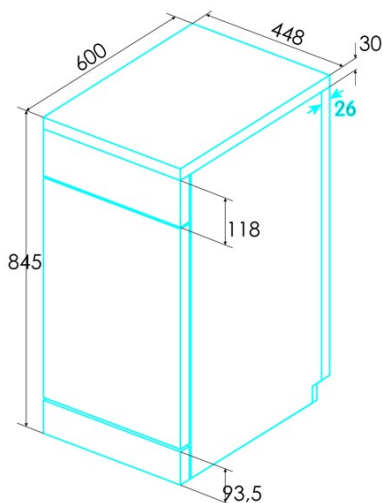

edesa

FREISTEHENDE GESCHIRRSPÜLER

EDW-4610 WH

Cod. 926270305

EAN 8422248096737

ALLGEMEINE INFORMATIONEN

EAN/UPC	8422248096737
Unterfamilie	Freestanding

Stromanschluss

Installation

Breite (mm)	448
Min. Höhe (mm)	845
Max. Höhe (mm)	845
Tiefe (mm)	600

Einstellbare Höhe	√
Schiebetür	-