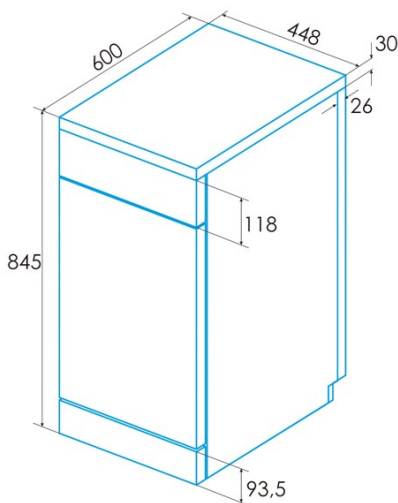

edesa

FREISTEHENDE GESCHIRRSPÜLER

EDW-4610 WH

Cod. 926270305

EAN 8422248096737

ALLGEMEINE INFORMATIONEN

EAN/UPC	8422248096737
Unterfamilie	Freestanding

Stromanschluss

Installation

Breite (mm)	448
Min. Höhe (mm)	845
Max. Höhe (mm)	845
Tiefe (mm)	600

Einstellbare Höhe	√
Schiebetür	-