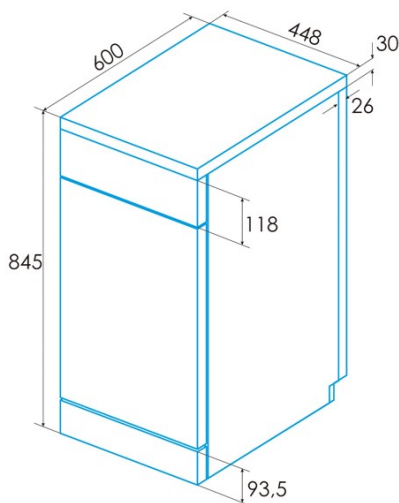

edesa

FREISTEHENDE GESCHIRRPÜLER

EDW-4610 WH

Cod. 926270305

EAN 8422248096737

ALLGEMEINE INFORMATIONEN

EAN/UPC	8422248096737
Unterfamilie	Freestanding

Stromanschluss

Installation

Breite (mm)	448
Min. Höhe (mm)	845
Max. Höhe (mm)	845
Tiefe (mm)	600

Einstellbare Höhe	√
Schiebetür	-