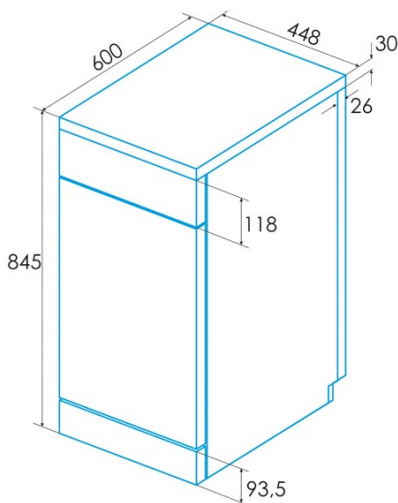

edesa

FREISTEHENDE GESCHIRrspÜLER

EDW-4610 X

Cod. 926270304

EAN 8422248096720

ALLGEMEINE INFORMATIONEN

EAN/UPC	8422248096720
Unterfamilie	Freestanding

Stromanschluss

Installation

Breite (mm)	448
Min. Höhe (mm)	845
Max. Höhe (mm)	845
Tiefe (mm)	600

Einstellbare Höhe	√
Schiebetür	-