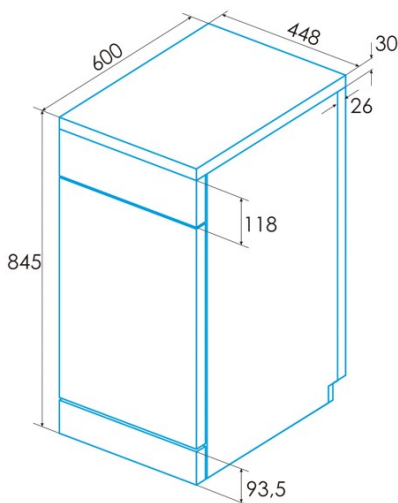

ALLGEMEINE INFORMATIONEN

EAN/UPC	8422248096720
Unterfamilie	Freestanding

Stromanschluss

Nennspannung (V)	220-240
Nennfrequenz (Hz)	50
Nenneingangsleistung (W)	2100
Schutz gegen Stromschlag	Klasse I
Länge des Stromkabels (m)	1,5
Steckertyp	Type F

Produktdatenblatt gemäß EU-Verordnung 2019/2022 - 2019/2017

Standardeinstellung für die Platzierung	10
Energieeffizienzklasse	E
Energieverbrauch im ausgeschalteten Zustand [W]	0,49
Schallemissionen [dBA]	49
Art der Installation	Free Standing

Bedienfeld

Art der Steuerung	Soft Touch Buttons
Anzeigen	Nein
Anzeige der Salzsteuerung	√
Anzeige der Steuerung der Spülhilfe	-
Verzögerter Start	3-6-9h
Restzeitanzeige	√
Start/Pause	√

Programme und Funktionen

Anzahl der Programme	6
Programm 1 - Name	Intensive
Programm 1 - Temperatur (°C)	65
Programm 1 - Dauer (min)	205
Programm 2 - Name	Normal
Programm 2 - Temperatur (°C)	55
Programm 2 - Dauer (min)	175
Programm 3 - Name	Eco
Programm 3 - Temperatur (°C)	45
Programm 3 - Dauer (min)	235
Programm 4 - Name	Express 90'
Programm 4 - Temperatur (°C)	60
Programm 4 - Dauer (min)	90
Programm 5 - Name	Glas
Programm 5 - Temperatur (°C)	50
Programm 5 - Dauer (min)	120
Programm 6 - Name	Quick 30'
Programm 6 - Temperatur (°C)	50
Programm 6 - Dauer (min)	30
Programm 7 - Name	N/A
Programm 8 - Name	N/A
Programm 9 - Name	N/A
Programm 10 - Name	N/A
Programm 11 - Name	N/A
Programm 12 - Name	N/A

Strom- und Wasseranschluss

Nennspannung (V)	220-240
Nennfrequenz (Hz)	50
Nenneingangsleistung (W)	2100
Schutz gegen Stromschlag	Klasse I
Länge des Stromkabels (m)	1,5
Steckertyp	Type F
Länge des Eingangswasserschlauchs (m)	1500
Länge des Abwasserschlauchs (m)	1400

Installation

Breite (mm)	448
Min. Höhe (mm)	845
Max. Höhe (mm)	845
Tiefe (mm)	600