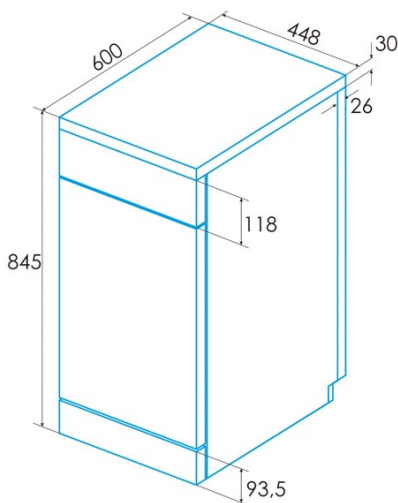

edesa

FREISTEHENDE GESCHIRRSPÜLER

EDW-4610 X

Cod. 926270304

EAN 8422248096720

ALLGEMEINE INFORMATIONEN

EAN/UPC	8422248096720
Unterfamilie	Freestanding

Stromanschluss

Installation

Breite (mm)	448
Min. Höhe (mm)	845
Max. Höhe (mm)	845
Tiefe (mm)	600

Einstellbare Höhe	√
Schiebetür	-