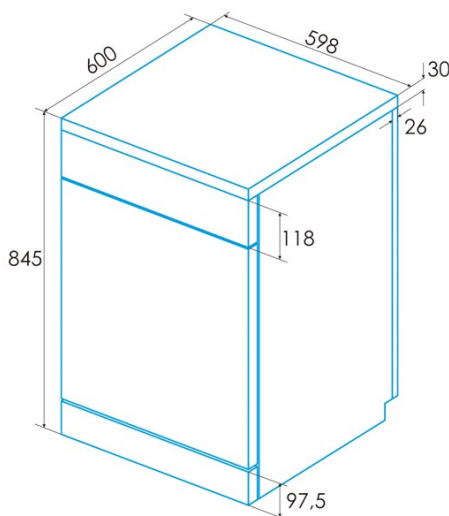

edesa

FREISTEHENDE GESCHIRRRSPÜLER

EDW-6242 X

Cod. 926270299

EAN 8422248096676

ALLGEMEINE INFORMATIONEN

EAN/UPC	8422248096676
Unterfamilie	Freestanding

Stromanschluss

Installation

Breite (mm)	598
Min. Höhe (mm)	845
Max. Höhe (mm)	845

Tiefe (mm)	600
Einstellbare Höhe	√
Schiebetür	-