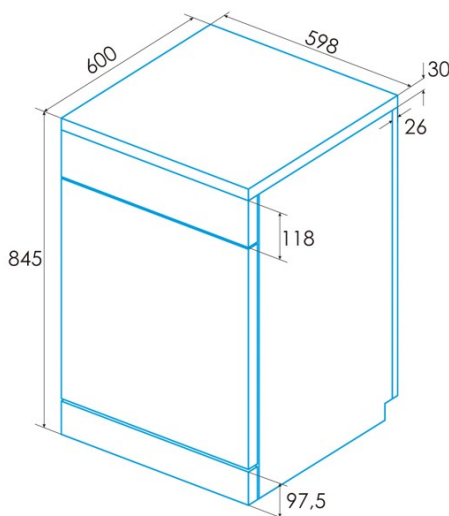

ALLGEMEINE INFORMATIONEN

EAN/UPC	8422248096676
Unterfamilie	Freestanding

Stromanschluss

Nennspannung (V)	220-240
Nennfrequenz (Hz)	50
Nenneingangsleistung (W)	2100
Schutz gegen Stromschlag	Klasse I
Länge des Stromkabels (m)	1,5
Steckertyp	Type F

Produktdatenblatt gemäß EU-Verordnung 2019/2022 - 2019/2017

Standardeinstellung für die Platzierung	14
Energieeffizienzklasse	C
Energieverbrauch im ausgeschalteten Zustand [W]	0,49
Schallemissionen [dBA]	47
Art der Installation	Free Standing

Bedienfeld

Art der Steuerung	Soft Touch Buttons
Anzeigen	LED
Anzeige der Salzsteuerung	√
Anzeige der Steuerung der Spülhilfe	√
Verzögerter Start	1-24h
Restzeitanzeige	√
Start/Pause	√

Programme und Funktionen

Anzahl der Programme	7
Programm 1 - Name	Intensive
Programm 1 - Temperatur (°C)	65
Programm 1 - Dauer (min)	205
Programm 2 - Name	Eco
Programm 2 - Temperatur (°C)	50
Programm 2 - Dauer (min)	198
Programm 3 - Name	Express 90'
Programm 3 - Temperatur (°C)	60
Programm 3 - Dauer (min)	90
Programm 4 - Name	Glas
Programm 4 - Temperatur (°C)	50
Programm 4 - Dauer (min)	120
Programm 5 - Name	Quick 30'
Programm 5 - Temperatur (°C)	45
Programm 5 - Dauer (min)	30
Programm 6 - Name	Soak
Programm 6 - Dauer (min)	15
Programm 7 - Name	Automatic
Programm 7 - Temperatur (°C)	60
Programm 7 - Dauer (min)	180
Programm 8 - Name	N/A
Programm 9 - Name	N/A
Programm 10 - Name	N/A
Programm 11 - Name	N/A
Programm 12 - Name	N/A

Strom- und Wasseranschluss

Nennspannung (V)	220-240
Nennfrequenz (Hz)	50
Nenneingangsleistung (W)	2100
Schutz gegen Stromschlag	Klasse I
Länge des Stromkabels (m)	1,5
Steckertyp	Type F
Länge des Eingangswasserschlauchs (m)	1500
Länge des Abwasserschlauchs (m)	1400

Installation

Breite (mm)	598
Min. Höhe (mm)	845
Max. Höhe (mm)	845