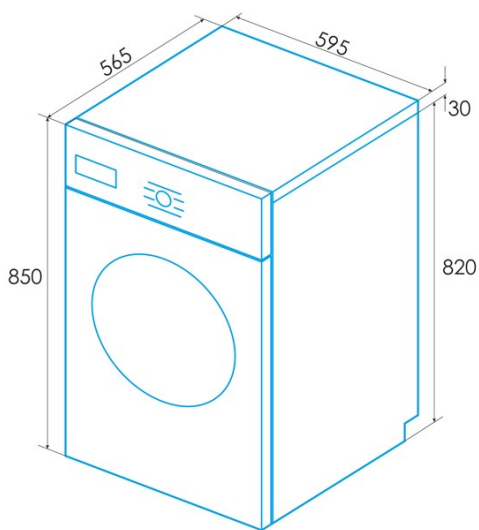

edesa

WASCHMASCHINEN

EWF-10500 WH

Cod. 925270552

EAN 8422248344395

A

LED

ALLGEMEINE INFORMATIONEN

EAN/UPC	8422248344395
Unterfamilie	Washing Machine

Produktdatenblatt

Nennkapazität [kg]	10
Energieeffizienzklasse	A
Luftschallemissionen beim Schleudern [db(A)]	72
Art der Installation	Free Standing

Steuerung

Art der Steuerung	Knob + Soft Touch Buttons
Anzeigen	LED
Wahlschalter für die Waschtemperatur	√
Drehzahlwahlschalter	√
Verzögerter Start	1-24h
Restzeitanzeige	√
Start/Pause	√

Programmierung

Anzahl der Programme	15
Programm 1 - Name	Cotton
Programm 2 - Name	Sintetic
Programm 3 - Name	Delicates
Programm 4 - Name	ECO
Programm 5 - Name	Wool
Programm 6 - Name	Hand wash
Programm 7 - Name	Quick
Programm 8 - Name	Mix
Programm 9 - Name	Sport clothes
Programm 10 - Name	Baby clothes
Programm 11 - Name	Spin only
Programm 12 - Name	Customized
Programm 13 - Name	Jeans
Programm 14 - Name	Bulky
Programm 15 - Name	20°C
Vorwaschfunktion	√
Funktion für zusätzliche Spülung	√

Allgemeine Merkmale

Motortyp	BLDC
Laden	Front Loading
Trommeltyp	Stainless Steel
Türdurchmesser [cm]	33
Filtern	Accessible
System zur Schaumreduzierung	√
Selbstregulierung der Ladung	√
Kindersicherung	√
Eingangswasserschutz	√