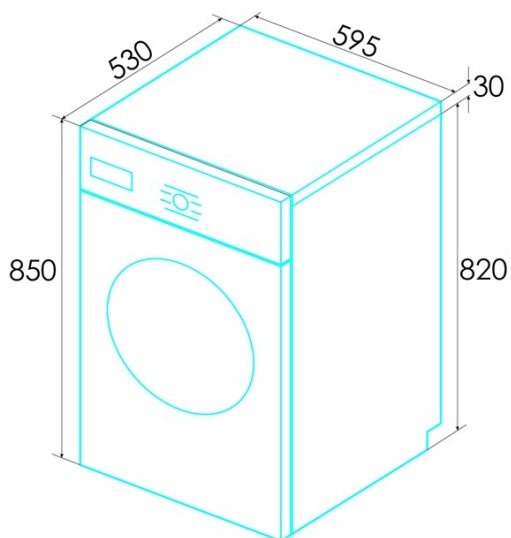

edesa

WASCHMASCHINEN

EWF-10500 WH

Cod. 925270552

EAN 8422248344395

ALLGEMEINE INFORMATIONEN

EAN/UPC	8422248344395
Unterfamilie	Washing Machine

Produktdatenblatt

Nennkapazität [kg]	10
Energieeffizienzklasse	A
Luftschallemissionen beim Schleudern [db(A)]	72
Art der Installation	Free Standing

Steuerung

Art der Steuerung	Knob + Soft Touch Buttons
Anzeigen	LED
Wahlschalter für die Waschtemperatur	√
Drehzahlwahlschalter	√
Verzögerter Start	1-24h
Restzeitanzeige	√
Start/Pause	√

Allgemeine Merkmale

Motortyp	BLDC
Laden	Front Loading
Trommeltyp	Stainless Steel
Türdurchmesser [cm]	33
Filtern	Accessible
System zur Schaumreduzierung	√
Selbstregulierung der Ladung	√
Kindersicherung	√
Eingangswasserschutz	√

Installation

Breite (mm)	595
Min. Höhe (mm)	850
Max. Höhe (mm)	850
Tiefe (mm)	530
Einstellbare Höhe	√