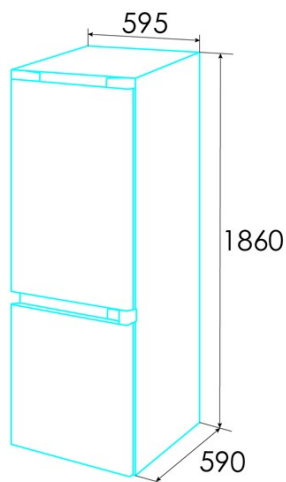

ALLGEMEINE INFORMATIONEN

EAN/UPC	8422248373760
Unterfamilie	Combi

Produktdatenblatt gemäß EU-Verordnung 2019/2016

Kategorie	7
Energieeffizienzklasse	E
Energieverbrauch [kWh/Jahr]	243
Speichervolumen des Kühlschranks [l]	207
Speichervolumen des Gefrierschranks [l]	97
Sternebewertung	4
Kühlschrank ohne Eisbildung	√
Gefrierschrank ohne Eisbildung	√
Sicherheit bei Stromausfall [h]	10
Gefrierkapazität [kg/24 h]	6
Klimaklasse	SN/N/ST/T
Schallemissionen [dBA]	39
Art der Installation	Free Standing

Ausstattung de Kühlschranks

Anzahl der Türfächer	3
Anzahl der Glasregale	2
Weinfach	-
Obst- und Gemüsefach	2
Anzahl der Eierhalter	2
Fassungsvermögen für Eier	1-6

Ausstattung des Gefrierschranks

Anzahl der Fächer	3
Anzahl der geschlossenen Fächer	3
Eisschalen	1
Fassungsvermögen des Eiskübels	1-12

Beleuchtung

Kühlschrankbeleuchtung	√
Gefrierschrankbeleuchtung	-
LED-Licht	√

Strom- und Wasseranschluss

Nennspannung (V)	220-240
Nennfrequenz (Hz)	50
Länge des Stromkabels (m)	2
Steckertyp	Type F

Steuerung

Art der Steuerung	Electronic
Anzeigen	LED
Kühlsystem	Total No Frost
Elektronische Kühlschranktemperaturregelung	√
Elektronische Gefrierschranktemperaturregelung	√
Super-Kühlfunktion	-
Super-Gefrierfunktion	√

Installation

Breite (mm)	595
Höhe (mm)	1860
Tiefe (mm)	590
Grifftyp	Vertieft
Umkehrbare Türen	√
Räder	√
Seite der Türöffnung	Right