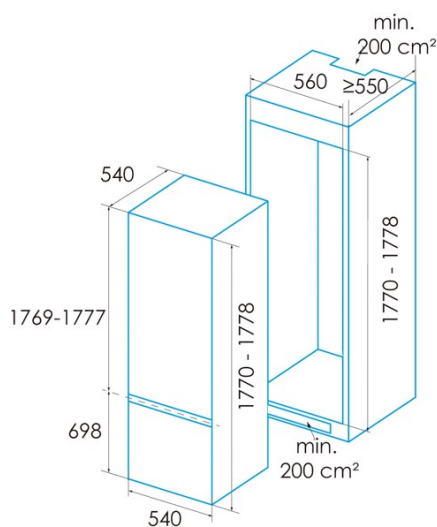

edesa

KOMBI-KÜHLSCHRÄNKE

EFC-1711-I

Cod. 924271344

EAN 8422248350792

E

ALLGEMEINE INFORMATIONEN

EAN/UPC	8422248350792
Unterfamilie	Combi

Ausstattung de Kühlschranks

Anzahl der Türfächer	3
Anzahl der Glasregale	4
Weinfach	-
Obst- und Gemüsefach	1
Fleisch- und Fischkühlfach	0
Innere Ausführung aus Metall	-
Anzahl der Eierhalter	1
Fassungsvermögen für Eier	1-6

Ausstattung des Gefrierschranks

Anzahl der Fächer	3
Anzahl der geschlossenen Fächer	3
Eisschalen	1
Fassungsvermögen des Eiskübels	1-12

Beleuchtung

Kühlschrankbeleuchtung	√
Gefrierschrankbeleuchtung	-
LED-Licht	√

Installation

Breite (mm)	540
Höhe (mm)	1778
Tiefe (mm)	540
Einbaubreite (mm)	560
Einbautiefe (mm)	550
Umkehrbare Türen	√
Räder	-
Seite der Türöffnung	Right