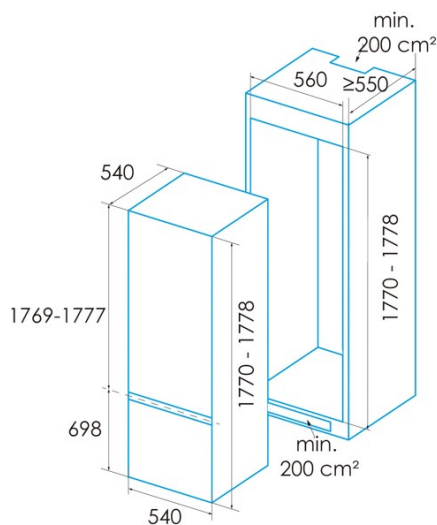

edesa

KOMBI-KÜHLSCHRÄNKE

EFC-1711-I

Cod. 924271344

EAN 8422248350792

ALLGEMEINE INFORMATIONEN

EAN/UPC	8422248350792
Unterfamilie	Combi

Produktdatenblatt gemäß EU-Verordnung 2019/2016

Ausstattung de Kühlschranks

Anzahl der Türfächer	3
Anzahl der Glasregale	4
Weinfach	-
Obst- und Gemüsefach	1
Fleisch- und Fischkühlfach	0
Innere Ausführung aus Metall	-
Anzahl der Eierhalter	1
Fassungsvermögen für Eier	1-6

Ausstattung des Gefrierschranks

Anzahl der Fächer	3
Anzahl der geschlossenen Fächer	3
Eisschalen	1
Fassungsvermögen des Eiskübels	1-12

Beleuchtung

Kühlschrankbeleuchtung	√
Gefrierschrankbeleuchtung	-
LED-Licht	√

Installation

Breite (mm)	540
Höhe (mm)	1778
Tiefe (mm)	540
Einbaubreite (mm)	560
Einbautiefe (mm)	550
Umkehrbare Türen	√
Räder	-
Seite der Türöffnung	Right