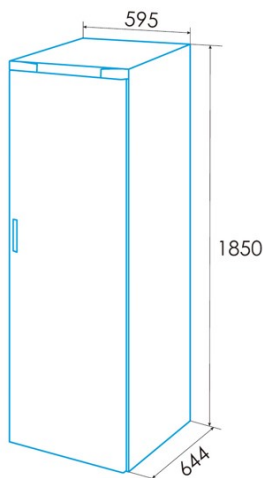

ALLGEMEINE INFORMATIONEN

EAN/UPC	8422248350778
Unterfamilie	Side by Side

Produktdatenblatt gemäß EU-Verordnung 2019/2016

Kategorie	1
Energieeffizienzklasse	E
Energieverbrauch [kWh/Jahr]	118
Speichervolumen des Kühlschranks [l]	362
Kühlschrank ohne Eisbildung	√
Gefrierschrank ohne Eisbildung	-
Klimaklasse	SN/N/ST/T
Schallemissionen [dBA]	41
Art der Installation	Free Standing

Ausstattung de Kühlschranks

Anzahl der Türfächer	5
Anzahl der Glasregale	6
Weinfach	√
Obst- und Gemüsefach	1
Fleisch- und Fischkühlfach	1
Innere Ausführung aus Metall	-
Anzahl der Eierhalter	1
Fassungsvermögen für Eier	1-6

Ausstattung des Gefrierschranks

Eisschalen	0

Beleuchtung

Kühlschrankbeleuchtung	√
Gefrierschrankbeleuchtung	-
LED-Licht	√

Strom- und Wasseranschluss

Nennspannung (V)	220-240
Nennfrequenz (Hz)	50
Nenningangsleistung (W)	65
Schutz gegen Stromschlag	Klasse I
Steckertyp	Type F

Steuerung

Art der Steuerung	Electronic
Anzeigen	LED
Kühlsystem	Total No Frost
Elektronische Kühlschranktemperaturregelung	√
Elektronische Gefrierschranktemperaturregelung	-
Super-Kühlfunktion	√
Super-Gefrierfunktion	-
Urlaubsfunktion	-
Winter-Sommer-Funktion	-

Installation

Breite (mm)	595
Höhe (mm)	1850
Tiefe (mm)	618
Einbaubreite (mm)	695
Einbautiefe (mm)	718
Grifftyp	External metal look
Umkehrbare Türen	√
Räder	√
Seite der Türöffnung	Right