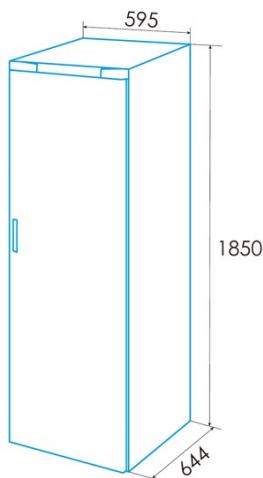

edesa

SIDE-BY-SIDE-KÜHLSCHRÄNKE

EFS-1823 NF WH

Cod. 924271342

EAN 8422248350778

E

FULL NF

ALLGEMEINE INFORMATIONEN

EAN/UPC	8422248350778
Unterfamilie	Side by Side

Produktdatenblatt gemäß EU-Verordnung 2019/2016

Kategorie	1
Energieeffizienzklasse	E
Energieverbrauch [kWh/Jahr]	118
Speichervolumen des Kühlschranks [l]	362
Kühlschrank ohne Eisbildung	√
Gefrierschrank ohne Eisbildung	-
Klimaklasse	SN/N/ST/T
Schallemissionen [dBA]	41
Art der Installation	Free Standing

Ausstattung de Kühlschranks

Anzahl der Türfächer	5
Anzahl der Glasregale	6
Weinfach	√
Obst- und Gemüsefach	1
Fleisch- und Fischkühlfach	1
Innere Ausführung aus Metall	-
Anzahl der Eierhalter	1
Fassungsvermögen für Eier	1-6

Installation

Breite (mm)	595
Höhe (mm)	1850
Tiefe (mm)	618
Einbaubreite (mm)	695
Einbautiefe (mm)	718
Grifftyp	External metal look
Umkehrbare Türen	√
Räder	√
Seite der Türöffnung	Right