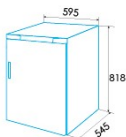

ALLGEMEINE INFORMATIONEN

EAN/UPC	8422248350747
Unterfamilie	Tabletop

Produktdatenblatt gemäß EU-Verordnung 2019/2016

Energieeffizienzklasse	E
Energieverbrauch [kWh/Jahr]	118
Speichervolumen des Kühlschranks [l]	104
Speichervolumen des Gefrierschranks [l]	17
Sternebewertung	4
Kühlschrank ohne Eisbildung	√
Sicherheit bei Stromausfall [h]	9
Gefrierkapazität [kg/24 h]	4
Klimaklasse	SN/N/ST
Schallemissionen [dBA]	35
Art der Installation	Built-In

Ausstattung de Kühlschranks

Anzahl der Türfächer	2
Anzahl der Glasregale	1
Obst- und Gemüsefach	1
Innere Ausführung aus Metall	-
Anzahl der Eierhalter	1
Fassungsvermögen für Eier	1-6

Ausstattung des Gefrierschranks

Fassungsvermögen des Eiskübels	1-8

Beleuchtung

Gefrierschrankbeleuchtung	-
LED-Licht	√

Strom- und Wasseranschluss

Nennspannung (V)	220-240
Nennfrequenz (Hz)	50
Nenneingangsleistung (W)	90
Länge des Stromkabels (m)	1,5
Steckertyp	Type F

Steuerung

Art der Steuerung	Electronic
Anzeigen	LED
Kühlsystem	Static
Elektronische Kühlschranktemperaturregelung	√
Elektronische Gefrierschranktemperaturregelung	√
Super-Kühlfunktion	-
Super-Gefrierfunktion	√
Urlaubsfunktion	-
Winter-Sommer-Funktion	-

Installation

Breite (mm)	595
Höhe (mm)	818
Tiefe (mm)	545
Einbaubreite (mm)	600
Einbautiefe (mm)	550
Umkehrbare Türen	√
Seite der Türöffnung	Right