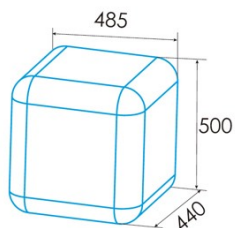

edesa

THEKENKÜHLSCHRÄNKE

EFS-0411 WH

Cod. 924271338

EAN 8422248350716

E

ALLGEMEINE INFORMATIONEN

EAN/UPC	8422248350716
Unterfamilie	Tabletop

Installation

Breite (mm)	485
Höhe (mm)	500
Tiefe (mm)	440
Grifftyp	Integrada
Seite der Türöffnung	Right