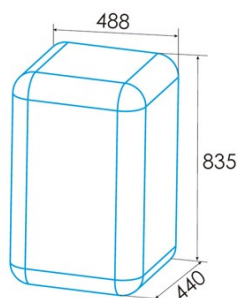

ALLGEMEINE INFORMATIONEN

EAN/UPC	8422248350709
Unterfamilie	Tabletop

Produktdatenblatt gemäß EU-Verordnung 2019/2016

Energieeffizienzklasse	E
Energieverbrauch [kWh/Jahr]	86
Speichervolumen des Kühlschranks [l]	93
Klimaklasse	SN/N/ST/T
Schallemissionen [dBA]	41
Art der Installation	Free Standing

Ausstattung de Kühlschranks

Anzahl der Türfächer	3
Anzahl der Glasregale	3
Obst- und Gemüsefach	1
Anzahl der Eierhalter	1
Fassungsvermögen für Eier	1-6

Strom- und Wasseranschluss

Nennspannung (V)	220-240
Nennfrequenz (Hz)	50
Nenneingangsleistung (W)	55
Länge des Stromkabels (m)	1,7
Steckertyp	Type F

Steuerung

Art der Steuerung	Mechanical
Anzeigen	Nein
Kühlsystem	Static

Installation

Breite (mm)	488
Höhe (mm)	835
Tiefe (mm)	480
Grifftyp	integrada
Seite der Türöffnung	Right and Left