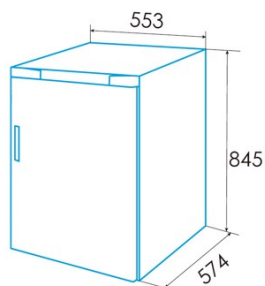

ALLGEMEINE INFORMATIONEN

EAN/UPC	8422248350686
Unterfamilie	Tabletop

Produktdatenblatt gemäß EU-Verordnung 2019/2016

Energieeffizienzklasse	E
Energieverbrauch [kWh/Jahr]	142
Speichervolumen des Kühlschranks [l]	97
Speichervolumen des Gefrierschranks [l]	16
Sternebewertung	4
Gefrierkapazität [kg/24 h]	2
Klimaklasse	N/ST
Schallemissionen [dBA]	39
Art der Installation	Free Standing

Ausstattung de Kühlschranks

Anzahl der Türfächer	3
Anzahl der Glasregale	2
Obst- und Gemüsefach	1
Anzahl der Eierhalter	1
Fassungsvermögen für Eier	1-6

Ausstattung des Gefrierschranks

Anzahl der Fächer	1
Anzahl der geschlossenen Fächer	1

Beleuchtung

Kühlschrankbeleuchtung	√
Gefrierschrankbeleuchtung	-
LED-Licht	√

Strom- und Wasseranschluss

Nennspannung (V)	220-240
Nennfrequenz (Hz)	50
Nenneingangsleistung (W)	90
Länge des Stromkabels (m)	1,6
Steckertyp	Type F

Steuerung

Art der Steuerung	Mechanical
Anzeigen	Nein
Kühlsystem	Static

Installation

Breite (mm)	553
Höhe (mm)	845
Tiefe (mm)	574
Grifftyp	integrada
Umkehrbare Türen	√
Seite der Türöffnung	Right