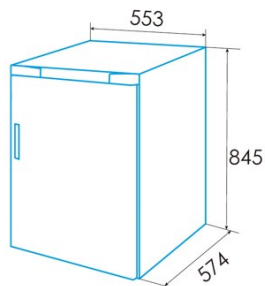

ALLGEMEINE INFORMATIONEN

EAN/UPC	8422248350686
Unterfamilie	Tabletop

Produktdatenblatt gemäß EU-Verordnung 2019/2016

Energieeffizienzklasse	E
Energieverbrauch [kWh/Jahr]	142
Speichervolumen des Kühlschranks [l]	97
Speichervolumen des Gefrierschranks [l]	16
Sternebewertung	4
Gefrierkapazität [kg/24 h]	2
Klimaklasse	N/ST
Schallemissionen [dBA]	39
Art der Installation	Free Standing

Ausstattung de Kühlschranks

Anzahl der Türfächer	3
Anzahl der Glasregale	2
Obst- und Gemüsefach	1
Anzahl der Eierhalter	1
Fassungsvermögen für Eier	1-6

Ausstattung des Gefrierschranks

Anzahl der Fächer	1
Anzahl der geschlossenen Fächer	1

Beleuchtung

Kühlschrankbeleuchtung	√
Gefrierschrankbeleuchtung	-
LED-Licht	√

Strom- und Wasseranschluss

Nennspannung (V)	220-240
Nennfrequenz (Hz)	50
Nenneingangsleistung (W)	90
Länge des Stromkabels (m)	1,6
Steckertyp	Type F

Steuerung

Art der Steuerung	Mechanical
Anzeigen	Nein
Kühlsystem	Static

Installation

Breite (mm)	553
Höhe (mm)	845
Tiefe (mm)	574
Grifftyp	integrada
Umkehrbare Türen	√
Seite der Türöffnung	Right