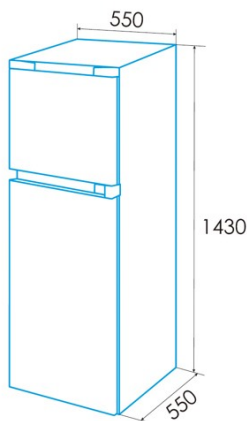

ALLGEMEINE INFORMATIONEN

EAN/UPC	8422248350655
Unterfamilie	Two Doors

Produktdatenblatt gemäß EU-Verordnung 2019/2016

Kategorie	7
Energieeffizienzklasse	E
Energieverbrauch [kWh/Jahr]	176
Speichervolumen des Kühlschranks [l]	163
Speichervolumen des Gefrierschranks [l]	41
Sternebewertung	4
Kühlschrank ohne Eisbildung	-
Gefrierschrank ohne Eisbildung	-
Sicherheit bei Stromausfall [h]	8
Gefrierkapazität [kg/24 h]	2
Klimaklasse	N/ST
Schallemissionen [dBA]	40
Art der Installation	Free Standing

Ausstattung de Kühlschranks

Anzahl der Türfächer	3
Anzahl der Glasregale	4
Weinfach	-
Obst- und Gemüsefach	1
Fleisch- und Fischkühlfach	0
Innere Ausführung aus Metall	-
Anzahl der Eierhalter	1
Fassungsvermögen für Eier	1-6

Ausstattung des Gefrierschranks

Anzahl der Fächer	0
Anzahl der geschlossenen Fächer	0
Eisschalen	1
Fassungsvermögen des Eiskübels	1-12

Beleuchtung

Kühlschrankbeleuchtung	√
Gefrierschrankbeleuchtung	-
LED-Licht	√

Strom- und Wasseranschluss

Nennspannung (V)	220-240
Nennfrequenz (Hz)	50
Nenneingangsleistung (W)	85
Schutz gegen Stromschlag	Klasse I
Länge des Stromkabels (m)	1700
Steckertyp	Type F

Steuerung

Art der Steuerung	Mechanical
Anzeigen	Nein
Kühlsystem	Static
Elektronische Kühlschranktemperaturregelung	-
Elektronische Gefrierschranktemperaturregelung	-
Super-Kühlfunktion	-
Super-Gefrierfunktion	-
Urlaubsfunktion	-
Winter-Sommer-Funktion	-

Installation

Breite (mm)	550
Höhe (mm)	1430
Tiefe (mm)	550
Einbaubreite (mm)	650
Einbautiefe (mm)	620
Grifftyp	Recessed handle
Umkehrbare Türen	√
Räder	√
Seite der Türöffnung	Right