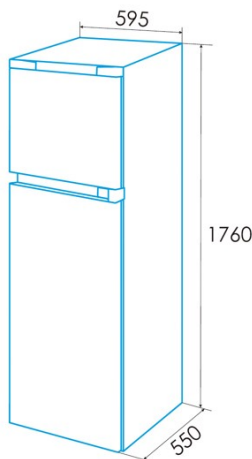

ALLGEMEINE INFORMATIONEN

EAN/UPC	8422248350624
Unterfamilie	Two Doors

Produktdatenblatt gemäß EU-Verordnung 2019/2016

Kategorie	7
Energieeffizienzklasse	E
Energieverbrauch [kWh/Jahr]	207
Speichervolumen des Kühlschranks [l]	225
Speichervolumen des Gefrierschranks [l]	69
Sternebewertung	4
Kühlschrank ohne Eisbildung	-
Gefrierschrank ohne Eisbildung	-
Sicherheit bei Stromausfall [h]	8
Gefrierkapazität [kg/24 h]	3,2
Klimaklasse	N/ST
Schallemissionen [dBA]	40
Art der Installation	Free Standing

Ausstattung de Kühlschranks

Anzahl der Türfächer	3
Anzahl der Glasregale	4
Weinfach	-
Obst- und Gemüsefach	1
Fleisch- und Fischkühlfach	0
Innere Ausführung aus Metall	-
Anzahl der Eierhalter	1
Fassungsvermögen für Eier	1-6

Ausstattung des Gefrierschranks

Anzahl der Fächer	1
Anzahl der geschlossenen Fächer	0
Eisschalen	1
Fassungsvermögen des Eiskübels	1-12

Beleuchtung

Kühlschrankbeleuchtung	√
Gefrierschrankbeleuchtung	-
LED-Licht	-

Strom- und Wasseranschluss

Nennspannung (V)	220-240
Nennfrequenz (Hz)	50
Nenneingangsleistung (W)	98
Schutz gegen Stromschlag	Klasse I
Länge des Stromkabels (m)	1700
Steckertyp	Type F

Steuerung

Art der Steuerung	Mechanical
Anzeigen	Nein
Kühlsystem	Static
Elektronische Kühlschranktemperaturregelung	-
Elektronische Gefrierschranktemperaturregelung	-
Super-Kühlfunktion	-
Super-Gefrierfunktion	-
Urlaubsfunktion	-
Winter-Sommer-Funktion	-

Installation

Breite (mm)	595
Höhe (mm)	1760
Tiefe (mm)	550
Einbaubreite (mm)	798
Einbautiefe (mm)	625
Grifftyp	Recessed handle
Umkehrbare Türen	√
Räder	√
Seite der Türöffnung	Right