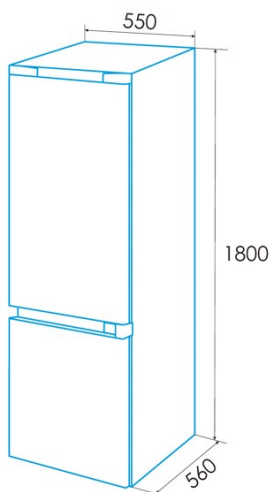

edesa

KOMBI-KÜHLSCHRÄNKE

EFC-1821 ST WH

Cod. 924271329

EAN 8422248350617

E

ALLGEMEINE INFORMATIONEN

EAN/UPC	8422248350617
Unterfamilie	Combi

Ausstattung de Kühlschranks

Anzahl der Türfächer	3
Anzahl der Glasregale	4
Weinfach	-
Obst- und Gemüsefach	1
Fleisch- und Fischkühlfach	0
Innere Ausführung aus Metall	-
Anzahl der Eierhalter	1
Fassungsvermögen für Eier	1-6

Installation

Breite (mm)	1800
Höhe (mm)	550
Tiefe (mm)	560
Einbaubreite (mm)	1850
Einbautiefe (mm)	610
Umkehrbare Türen	√
Räder	-
Seite der Türöffnung	Right