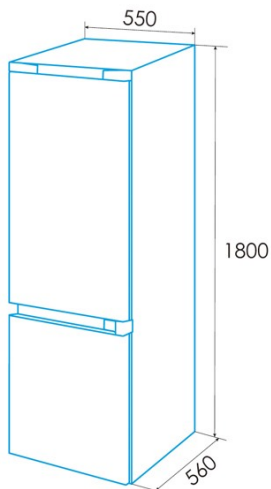

edesa

KOMBI-KÜHLSCHRÄNKE

EFC-1821 ST WH

Cod. 924271329

EAN 8422248350617

E

ALLGEMEINE INFORMATIONEN

EAN/UPC	8422248350617
Unterfamilie	Combi

Ausstattung de Kühlschranks

Anzahl der Türfächer	3
Anzahl der Glasregale	4
Weinfach	-
Obst- und Gemüsefach	1
Fleisch- und Fischkühlfach	0
Innere Ausführung aus Metall	-
Anzahl der Eierhalter	1
Fassungsvermögen für Eier	1-6

Installation

Breite (mm)	1800
Höhe (mm)	550
Tiefe (mm)	560
Einbaubreite (mm)	1850
Einbautiefe (mm)	610
Umkehrbare Türen	√
Räder	-
Seite der Türöffnung	Right