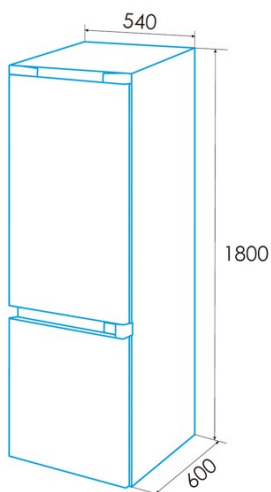

ALLGEMEINE INFORMATIONEN

EAN/UPC	8422248350600
Unterfamilie	Combi

Produktdatenblatt gemäß EU-Verordnung 2019/2016

Kategorie	7
Energieeffizienzklasse	E
Energieverbrauch [kWh/Jahr]	220
Speichervolumen des Kühlschranks [l]	182
Speichervolumen des Gefrierschranks [l]	71
Sternebewertung	4
Kühlschrank ohne Eisbildung	√
Gefrierschrank ohne Eisbildung	√
Sicherheit bei Stromausfall [h]	9,5
Gefrierkapazität [kg/24 h]	3,2
Klimaklasse	N/ST
Schallemissionen [dBA]	40
Art der Installation	Free Standing

Ausstattung de Kühlschranks

Anzahl der Türfächer	3
Anzahl der Glasregale	4
Weinfach	-
Obst- und Gemüsefach	1
Fleisch- und Fischkühlfach	0
Innere Ausführung aus Metall	-
Anzahl der Eierhalter	1
Fassungsvermögen für Eier	1-6

Ausstattung des Gefrierschranks

Anzahl der Fächer	3
Anzahl der geschlossenen Fächer	2
Eisschalen	1
Fassungsvermögen des Eiskübels	1-12

Beleuchtung

Gefrierschrankbeleuchtung	-
LED-Licht	√

Strom- und Wasseranschluss

Nennspannung (V)	230-240
Nennfrequenz (Hz)	50
Nenningangsleistung (W)	110
Schutz gegen Stromschlag	Klasse I
Länge des Stromkabels (m)	1600
Steckertyp	Type F

Steuerung

Art der Steuerung	Electronic
Anzeigen	Nein
Kühlsystem	Total No Frost
Elektronische Kühlschranktemperaturregelung	√
Elektronische Gefrierschranktemperaturregelung	√
Super-Kühlfunktion	-
Super-Gefrierfunktion	-
Urlaubsfunktion	-
Winter-Sommer-Funktion	-

Installation

Breite (mm)	540
Höhe (mm)	1800
Tiefe (mm)	600
Einbaubreite (mm)	590
Einbautiefe (mm)	650
Grifftyp	Recessed handle
Umkehrbare Türen	√
Räder	-
Seite der Türöffnung	Right