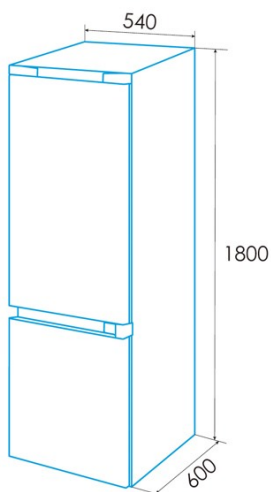

edesa

KOMBI-KÜHLSCHRÄNKE

EFC-1822 NF WH

Cod. 924271328

EAN 8422248350600

E

ALLGEMEINE INFORMATIONEN

EAN/UPC	8422248350600
Unterfamilie	Combi

Ausstattung de Kühlschranks

Anzahl der Türfächer	3
Anzahl der Glasregale	4
Weinfach	-
Obst- und Gemüsefach	1
Fleisch- und Fischkühlfach	0
Innere Ausführung aus Metall	-
Anzahl der Eierhalter	1
Fassungsvermögen für Eier	1-6

Installation

Breite (mm)	540
Höhe (mm)	1800
Tiefe (mm)	600
Einbaubreite (mm)	590
Einbautiefe (mm)	650
Grifftyp	Recessed handle
Umkehrbare Türen	√
Räder	-
Seite der Türöffnung	Right