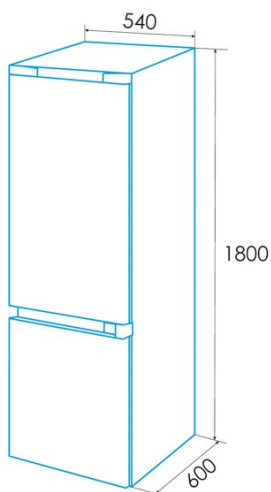

ALLGEMEINE INFORMATIONEN

EAN/UPC	8422248350600
Unterfamilie	Combi

Produktdatenblatt gemäß EU-Verordnung 2019/2016

Kategorie	7
Energieeffizienzklasse	E
Energieverbrauch [kWh/Jahr]	220
Speichervolumen des Kühlschranks [l]	182
Speichervolumen des Gefrierschranks [l]	71
Sternebewertung	4
Kühlschrank ohne Eisbildung	√
Gefrierschrank ohne Eisbildung	√
Sicherheit bei Stromausfall [h]	9,5
Gefrierkapazität [kg/24 h]	3,2
Klimaklasse	N/ST
Schallemissionen [dBA]	40
Art der Installation	Free Standing

Ausstattung de Kühlschranks

Anzahl der Türfächer	3
Anzahl der Glasregale	4
Weinfach	-
Obst- und Gemüsefach	1
Fleisch- und Fischkühlfach	0
Innere Ausführung aus Metall	-
Anzahl der Eierhalter	1
Fassungsvermögen für Eier	1-6

Ausstattung des Gefrierschranks

Anzahl der Fächer	3
Anzahl der geschlossenen Fächer	2
Eisschalen	1
Fassungsvermögen des Eiskübels	1-12

Beleuchtung

Gefrierschrankbeleuchtung	-
LED-Licht	√

Strom- und Wasseranschluss

Nennspannung (V)	230-240
Nennfrequenz (Hz)	50
Nenneingangsleistung (W)	110
Schutz gegen Stromschlag	Klasse I
Länge des Stromkabels (m)	1600
Steckertyp	Type F

Steuerung

Art der Steuerung	Electronic
Anzeigen	Nein
Kühlsystem	Total No Frost
Elektronische Kühlschranktemperaturregelung	√
Elektronische Gefrierschranktemperaturregelung	√
Super-Kühlfunktion	-
Super-Gefrierfunktion	-
Urlaubsfunktion	-
Winter-Sommer-Funktion	-

Installation

Breite (mm)	540
Höhe (mm)	1800
Tiefe (mm)	600
Einbaubreite (mm)	590
Einbautiefe (mm)	650
Grifftyp	Recessed handle
Umkehrbare Türen	√
Räder	-
Seite der Türöffnung	Right