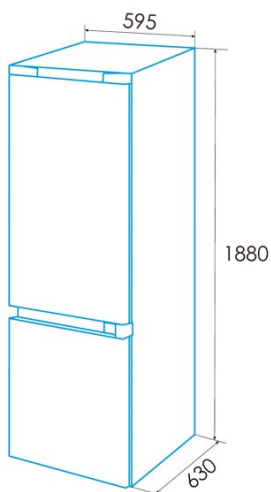

ALLGEMEINE INFORMATIONEN

EAN/UPC	8422248350587
Unterfamilie	Combi

Produktdatenblatt gemäß EU-Verordnung 2019/2016

Kategorie	7
Energieeffizienzklasse	E
Energieverbrauch [kWh/Jahr]	235
Speichervolumen des Kühlschranks [l]	224
Speichervolumen des Gefrierschranks [l]	86
Sternebewertung	4
Kühlschrank ohne Eisbildung	√
Gefrierschrank ohne Eisbildung	√
Sicherheit bei Stromausfall [h]	8
Gefrierkapazität [kg/24 h]	3,9
Klimaklasse	SN/N/ST
Schallemissionen [dBA]	42
Art der Installation	Free Standing

Ausstattung de Kühlschranks

Anzahl der Türfächer	5
Anzahl der Glasregale	4
Weinfach	-
Obst- und Gemüsefach	1
Fleisch- und Fischkühlfach	0
Innere Ausführung aus Metall	-
Anzahl der Eierhalter	1
Fassungsvermögen für Eier	1-6

Ausstattung des Gefrierschranks

Anzahl der Fächer	3
Anzahl der geschlossenen Fächer	3
Eisschalen	1
Fassungsvermögen des Eiskübels	1-12

Beleuchtung

Kühlschrankbeleuchtung	√
Gefrierschrankbeleuchtung	-
LED-Licht	√

Strom- und Wasseranschluss

Nennspannung (V)	220-240
Nennfrequenz (Hz)	50
Nenneingangsleistung (W)	190
Schutz gegen Stromschlag	Klasse I
Länge des Stromkabels (m)	1700
Steckertyp	Type F

Steuerung

Art der Steuerung	Electronic
Anzeigen	LED
Kühlsystem	Total No Frost
Elektronische Kühlschranktemperaturregelung	√
Elektronische Gefrierschranktemperaturregelung	-
Super-Kühlfunktion	√
Super-Gefrierfunktion	-
Urlaubsfunktion	-
Winter-Sommer-Funktion	-

Installation

Breite (mm)	595
Höhe (mm)	1880
Tiefe (mm)	630
Einbaubreite (mm)	795
Einbautiefe (mm)	730
Grifftyp	Recessed handle
Umkehrbare Türen	√
Räder	√
Seite der Türöffnung	Right