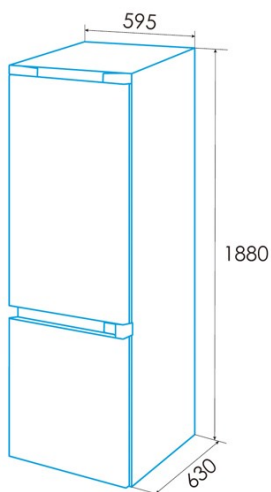

edesa

KOMBI-KÜHLSCHRÄNKE

EFC-1821 NF EX

Cod. 924271327

EAN 8422248350587

E

ALLGEMEINE INFORMATIONEN

EAN/UPC	8422248350587
Unterfamilie	Combi

Ausstattung de Kühlschranks

Anzahl der Türfächer	5
Anzahl der Glasregale	4
Weinfach	-
Obst- und Gemüsefach	1
Fleisch- und Fischkühlfach	0
Innere Ausführung aus Metall	-
Anzahl der Eierhalter	1
Fassungsvermögen für Eier	1-6

Installation

Breite (mm)	595
Höhe (mm)	1880
Tiefe (mm)	630
Einbaubreite (mm)	795
Einbautiefe (mm)	730
Grifftyp	Recessed handle
Umkehrbare Türen	√
Räder	√
Seite der Türöffnung	Right