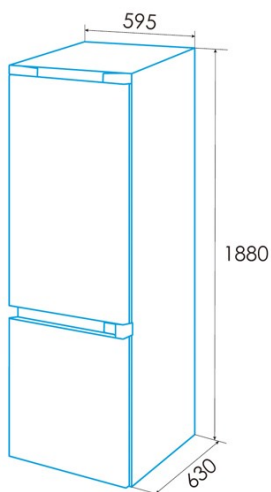

edesa

KOMBI-KÜHLSCHRÄNKE

EFC-1821 NF EX

Cod. 924271327

EAN 8422248350587

E

LED

ALLGEMEINE INFORMATIONEN

Ausstattung de Kühlschranks

Anzahl der Türfächer	5
Anzahl der Glasregale	4
Weinfach	-
Obst- und Gemüsefach	1
Fleisch- und Fischkühlfach	0
Innere Ausführung aus Metall	-
Anzahl der Eierhalter	1
Fassungsvermögen für Eier	1-6

Installation

Breite (mm)	595
Höhe (mm)	1880
Tiefe (mm)	630
Einbaubreite (mm)	795
Einbautiefe (mm)	730
Grifftyp	Recessed handle
Umkehrbare Türen	√
Räder	√
Seite der Türöffnung	Right