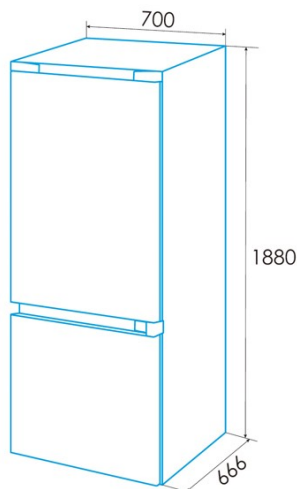

edesa

KOMBI-KÜHLSCHRÄNKE

EFC-7832 DNF EX

Cod. 924271326

EAN 8422248350570

E

ALLGEMEINE INFORMATIONEN

EAN/UPC	8422248350570
Unterfamilie	Combi

Ausstattung de Kühlschranks

Anzahl der Türfächer	4
Anzahl der Glasregale	3
Weinfach	-
Obst- und Gemüsefach	2
Fleisch- und Fischkühlfach	1
Innere Ausführung aus Metall	√
Anzahl der Eierhalter	1
Fassungsvermögen für Eier	1-6

Installation

Breite (mm)	595
Höhe (mm)	1880
Tiefe (mm)	630
Grifftyp	External metal look
Umkehrbare Türen	√
Räder	√
Seite der Türöffnung	Right