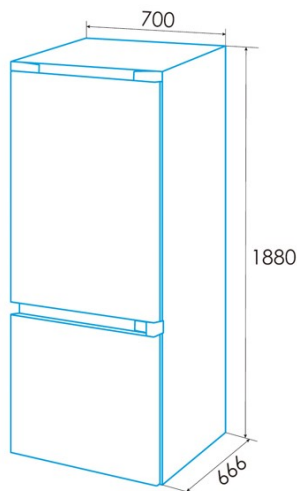

edesa

KOMBI-KÜHLSCHRÄNKE

EFC-7832 DNF EX

Cod. 924271326

EAN 8422248350570

E

ALLGEMEINE INFORMATIONEN

EAN/UPC	8422248350570
Unterfamilie	Combi

Ausstattung de Kühlschranks

Anzahl der Türfächer	4
Anzahl der Glasregale	3
Weinfach	-
Obst- und Gemüsefach	2
Fleisch- und Fischkühlfach	1
Innere Ausführung aus Metall	√
Anzahl der Eierhalter	1
Fassungsvermögen für Eier	1-6

Installation

Breite (mm)	595
Höhe (mm)	1880
Tiefe (mm)	630
Grifftyp	External metal look
Umkehrbare Türen	√
Räder	√
Seite der Türöffnung	Right