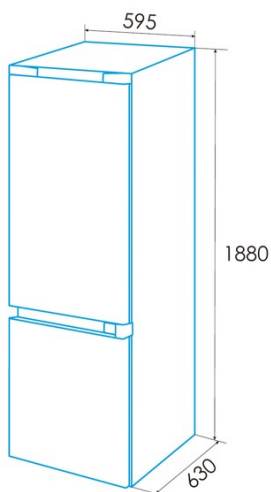

edesa

KOMBI-KÜHLSCHRÄNKE

EFC-1821 NF WH

Cod. 924271325

EAN 8422248350594

ALLGEMEINE INFORMATIONEN

EAN/UPC	8422248350594
Unterfamilie	Combi

Produktdatenblatt gemäß EU-Verordnung 2019/2016

Ausstattung de Kühlschranks

Anzahl der Türfächer	4
Anzahl der Glasregale	3
Weinfach	-
Obst- und Gemüsefach	2
Fleisch- und Fischkühlfach	1
Innere Ausführung aus Metall	√
Anzahl der Eierhalter	1
Fassungsvermögen für Eier	1-6

Installation

Breite (mm)	595
Höhe (mm)	1880
Tiefe (mm)	630
Grifftyp	External metal look
Umkehrbare Türen	√
Räder	√
Seite der Türöffnung	Right