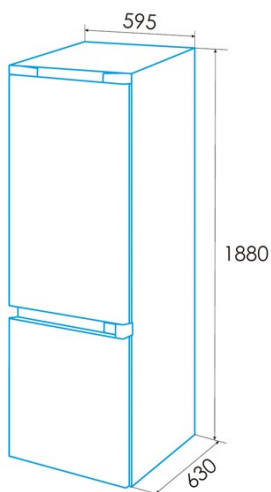

ALLGEMEINE INFORMATIONEN

EAN/UPC	8422248350594
Unterfamilie	Combi

Produktdatenblatt gemäß EU-Verordnung 2019/2016

Kategorie	6
Energieeffizienzklasse	E
Energieverbrauch [kWh/Jahr]	268
Speichervolumen des Kühlschranks [l]	316
Speichervolumen des Gefrierschranks [l]	119
Sternebewertung	4
Kühlschrank ohne Eisbildung	√
Gefrierschrank ohne Eisbildung	√
Sicherheit bei Stromausfall [h]	12
Gefrierkapazität [kg/24 h]	9
Klimaklasse	N/ST
Schallemissionen [dBA]	41
Art der Installation	Free Standing

Ausstattung de Kühlschranks

Anzahl der Türfächer	4
Anzahl der Glasregale	3
Weinfach	-
Obst- und Gemüsefach	2
Fleisch- und Fischkühlfach	1
Innere Ausführung aus Metall	√
Anzahl der Eierhalter	1
Fassungsvermögen für Eier	1-6

Ausstattung des Gefrierschranks

Anzahl der Fächer	3
Anzahl der geschlossenen Fächer	2
Eisschalen	1
Fassungsvermögen des Eiskübels	1-12

Beleuchtung

Kühlschrankbeleuchtung	√
Gefrierschrankbeleuchtung	-
LED-Licht	√

Strom- und Wasseranschluss

Nennspannung (V)	220-240
Nennfrequenz (Hz)	50
Nenneingangsleistung (W)	130
Schutz gegen Stromschlag	Klasse I
Länge des Stromkabels (m)	1700
Steckertyp	Type F

Steuerung

Art der Steuerung	Electronic
Anzeigen	LCD
Kühlsystem	Dual No Frost
Elektronische Kühlschranktemperaturregelung	√
Elektronische Gefrierschranktemperaturregelung	√
Super-Kühlfunktion	√
Super-Gefrierfunktion	√
Urlaubsfunktion	√
Winter-Sommer-Funktion	-

Installation

Breite (mm)	595
Höhe (mm)	1880
Tiefe (mm)	630
Grifftyp	External metal look
Umkehrbare Türen	√
Räder	√
Seite der Türöffnung	Right