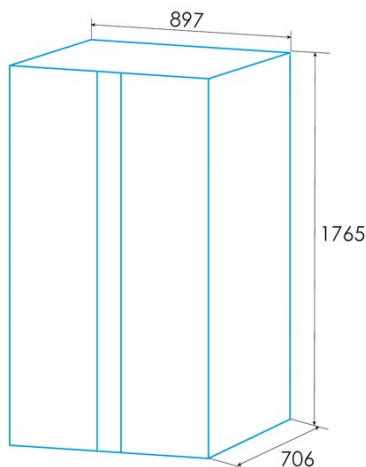

ALLGEMEINE INFORMATIONEN

EAN/UPC	8422248350549
Unterfamilie	Side by Side

Produktdatenblatt gemäß EU-Verordnung 2019/2016

Kategorie	7
Energieeffizienzklasse	D
Energieverbrauch [kWh/Jahr]	256
Speichervolumen des Kühlschranks [l]	349
Speichervolumen des Gefrierschranks [l]	206
Sternebewertung	4
Kühlschrank ohne Eisbildung	√
Gefrierschrank ohne Eisbildung	√
Sicherheit bei Stromausfall [h]	6
Gefrierkapazität [kg/24 h]	12
Klimaklasse	SN/N/ST
Schallemissionen [dBA]	37
Art der Installation	Free Standing

Ausstattung de Kühlschranks

Anzahl der Türfächer	3
Anzahl der Glasregale	4
Weinfach	-
Obst- und Gemüsefach	2
Fleisch- und Fischkühlfach	0
Innere Ausführung aus Metall	-
Anzahl der Eierhalter	2
Fassungsvermögen für Eier	1-6

Ausstattung des Gefrierschranks

Anzahl der Fächer	2
Anzahl der geschlossenen Fächer	2
Eisschalen	1
Fassungsvermögen des Eiskübels	1-12

Beleuchtung

Kühlschrankbeleuchtung	√
Gefrierschrankbeleuchtung	√
LED-Licht	√

Strom- und Wasseranschluss

Nennspannung (V)	220-240
Nennfrequenz (Hz)	50
Nenneingangsleistung (W)	165
Schutz gegen Stromschlag	Klasse I
Länge des Stromkabels (m)	1800
Steckertyp	Type F

Steuerung

Art der Steuerung	Electronic
Anzeigen	LCD
Kühlsystem	Total No Frost
Elektronische Kühlschranktemperaturregelung	√
Elektronische Gefrierschranktemperaturregelung	√
Super-Kühlfunktion	√
Super-Gefrierfunktion	√
Urlaubsfunktion	√
Winter-Sommer-Funktion	-

Installation

Breite (mm)	897
Höhe (mm)	1765
Tiefe (mm)	706
Grifftyp	Recessed handle
Umkehrbare Türen	-
Räder	√
Seite der Türöffnung	Right and Left