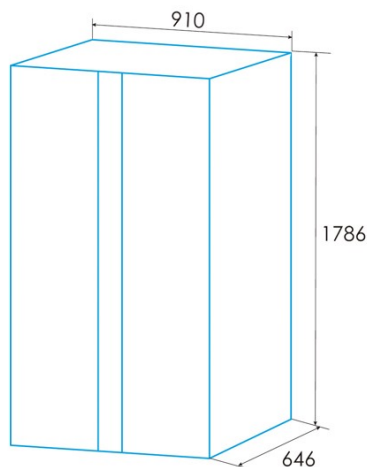

edesa

SIDE-BY-SIDE-KÜHLSCHRÄNKE

ESS-1832 NF EX

Cod. 924271323

EAN 8422248350532

E

FULL NF

ALLGEMEINE INFORMATIONEN

EAN/UPC	8422248350532
Unterfamilie	Side by Side

Produktdatenblatt gemäß EU-Verordnung 2019/2016

Kategorie	7
Energieeffizienzklasse	E
Energieverbrauch [kWh/Jahr]	309
Speichervolumen des Kühlschranks [l]	334
Speichervolumen des Gefrierschranks [l]	185
Sternebewertung	4
Kühlschrank ohne Eisbildung	√
Gefrierschrank ohne Eisbildung	√
Sicherheit bei Stromausfall [h]	6
Gefrierkapazität [kg/24 h]	11
Klimaklasse	SN/N/ST
Schallemissionen [dBA]	42
Art der Installation	Free Standing

Installation

Breite (mm)	910
Höhe (mm)	1786
Tiefe (mm)	646
Grifftyp	Recessed handle
Umkehrbare Türen	-
Räder	√
Seite der Türöffnung	Right and Left