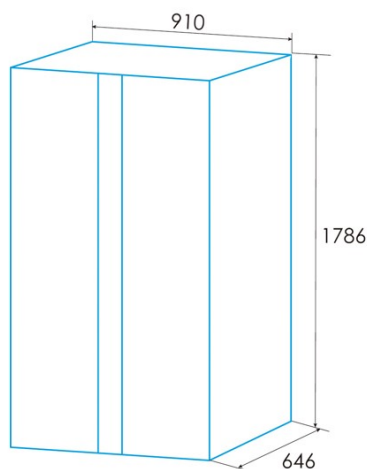

ALLGEMEINE INFORMATIONEN

EAN/UPC	8422248350532
Unterfamilie	Side by Side

Produktdatenblatt gemäß EU-Verordnung 2019/2016

Kategorie	7
Energieeffizienzklasse	E
Energieverbrauch [kWh/Jahr]	309
Speichervolumen des Kühlschranks [l]	334
Speichervolumen des Gefrierschranks [l]	185
Sternebewertung	4
Kühlschrank ohne Eisbildung	√
Gefrierschrank ohne Eisbildung	√
Sicherheit bei Stromausfall [h]	6
Gefrierkapazität [kg/24 h]	11
Klimaklasse	SN/N/ST
Schallemissionen [dBA]	42
Art der Installation	Free Standing

Ausstattung de Kühlschranks

Anzahl der Türfächer	3
Anzahl der Glasregale	4
Weinfach	√
Obst- und Gemüsefach	2
Fleisch- und Fischkühlfach	0
Innere Ausführung aus Metall	-
Anzahl der Eierhalter	2
Fassungsvermögen für Eier	1-6

Ausstattung des Gefrierschranks

Anzahl der Fächer	2
Anzahl der geschlossenen Fächer	2
Eisschalen	1
Fassungsvermögen des Eiskübels	1-20

Beleuchtung

Kühlschrankbeleuchtung	√
Gefrierschrankbeleuchtung	√
LED-Licht	√

Strom- und Wasseranschluss

Nennspannung (V)	220-240
Nennfrequenz (Hz)	50
Nenneingangsleistung (W)	185
Schutz gegen Stromschlag	Klasse I
Länge des Stromkabels (m)	2
Steckertyp	Type F

Steuerung

Art der Steuerung	Electronic
Anzeigen	LCD
Kühlsystem	Total No Frost
Elektronische Kühlschranktemperaturregelung	√
Elektronische Gefrierschranktemperaturregelung	√
Super-Kühlfunktion	-
Super-Gefrierfunktion	√
Urlaubsfunktion	√
Winter-Sommer-Funktion	-

Installation

Breite (mm)	910
Höhe (mm)	1786
Tiefe (mm)	646
Grifftyp	Recessed handle
Umkehrbare Türen	-
Räder	√
Seite der Türöffnung	Right and Left