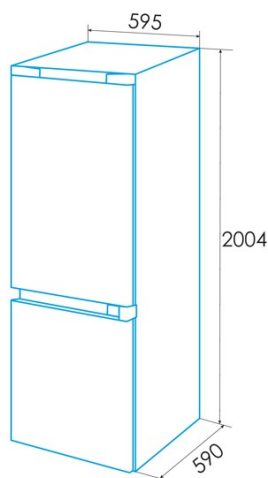

edesa

KOMBI-KÜHLSCHRÄNKE

EFC-2035 NF EX

Cod. 924271321

EAN 8422248343107

D

ALLGEMEINE INFORMATIONEN

EAN/UPC	8422248343107
Unterfamilie	Combi

Installation

Breite (mm)	595
Höhe (mm)	2004
Tiefe (mm)	590
Grifftyp	Exterior metalizada
Umkehrbare Türen	√
Räder	√
Seite der Türöffnung	Right