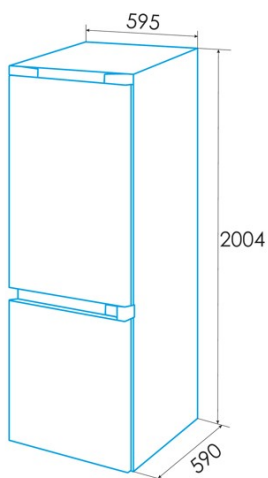

ALLGEMEINE INFORMATIONEN

EAN/UPC	8422248343107
Unterfamilie	Combi

Produktdatenblatt gemäß EU-Verordnung 2019/2016

Kategorie	7
Energieeffizienzklasse	D
Energieverbrauch [kWh/Jahr]	197
Speichervolumen des Kühlschranks [l]	238
Speichervolumen des Gefrierschranks [l]	98
Sternebewertung	4
Kühlschrank ohne Eisbildung	√
Gefrierschrank ohne Eisbildung	√
Gefrierkapazität [kg/24 h]	6
Klimaklasse	SN/N/ST/T
Schallemissionen [dBA]	36
Art der Installation	Free Standing

Ausstattung de Kühlschranks

Anzahl der Türfächer	4
Anzahl der Glasregale	4
Weinfach	-
Obst- und Gemüsefach	1
Fleisch- und Fischkühlfach	1
Anzahl der Eierhalter	1
Fassungsvermögen für Eier	1-6

Ausstattung des Gefrierschranks

Anzahl der Fächer	3
Anzahl der geschlossenen Fächer	3

Beleuchtung

Kühlschrankbeleuchtung	√
Gefrierschrankbeleuchtung	-
LED-Licht	√

Strom- und Wasseranschluss

Nennspannung (V)	220-240
Nennfrequenz (Hz)	50
Nenningangsleistung (W)	150
Länge des Stromkabels (m)	1,8
Steckertyp	Type F

Steuerung

Art der Steuerung	Electronic
Anzeigen	LED
Kühlsystem	Total No Frost
Elektronische Kühlschranktemperaturregelung	√
Elektronische Gefrierschranktemperaturregelung	√
Super-Kühlfunktion	√
Super-Gefrierfunktion	-

Installation

Breite (mm)	595
Höhe (mm)	2004
Tiefe (mm)	590
Grifftyp	Exterior metalizada
Umkehrbare Türen	√
Räder	√
Seite der Türöffnung	Right