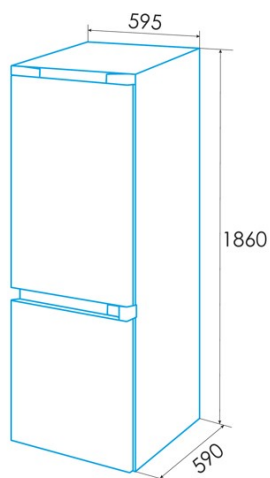

edesa

KOMBI-KÜHLSCHRÄNKE

EFC-1822 NF GBK

Cod. 924271309

EAN 8422248343084

E

ALLGEMEINE INFORMATIONEN

EAN/UPC	8422248343084
Unterfamilie	Combi

Ausstattung de Kühlschranks

Anzahl der Türfächer	3
Anzahl der Glasregale	2
Weinfach	√
Obst- und Gemüsefach	1
Fleisch- und Fischkühlfach	1
Innere Ausführung aus Metall	-
Anzahl der Eierhalter	2
Fassungsvermögen für Eier	1-6

Installation

Breite (mm)	595
Höhe (mm)	1860
Tiefe (mm)	590
Grifftyp	Integrada
Umkehrbare Türen	√
Räder	√
Seite der Türöffnung	Right