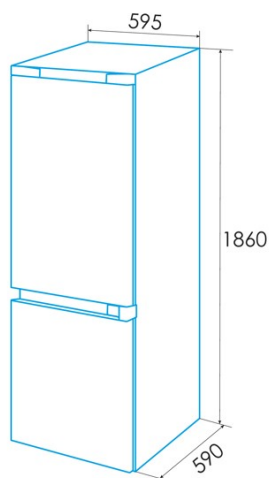

ALLGEMEINE INFORMATIONEN

EAN/UPC	8422248343084
Unterfamilie	Combi

Produktdatenblatt gemäß EU-Verordnung 2019/2016

Kategorie	7
Energieeffizienzklasse	E
Energieverbrauch [kWh/Jahr]	243
Speichervolumen des Kühlschranks [l]	207
Speichervolumen des Gefrierschranks [l]	97
Sternebewertung	4
Kühlschrank ohne Eisbildung	√
Gefrierschrank ohne Eisbildung	√
Gefrierkapazität [kg/24 h]	6
Klimaklasse	SN/N/ST/T
Schallemissionen [dBA]	39
Art der Installation	Free Standing

Ausstattung de Kühlschranks

Anzahl der Türfächer	3
Anzahl der Glasregale	2
Weinfach	√
Obst- und Gemüsefach	1
Fleisch- und Fischkühlfach	1
Innere Ausführung aus Metall	-
Anzahl der Eierhalter	2
Fassungsvermögen für Eier	1-6

Ausstattung des Gefrierschranks

Anzahl der Fächer	3
Anzahl der geschlossenen Fächer	3

Beleuchtung

Kühlschrankbeleuchtung	√
Gefrierschrankbeleuchtung	-
LED-Licht	√

Strom- und Wasseranschluss

Nennspannung (V)	220-240
Nennfrequenz (Hz)	50
Nenneingangsleistung (W)	150
Länge des Stromkabels (m)	1,8
Steckertyp	Type F

Steuerung

Art der Steuerung	Electronic
Kühlsystem	Total No Frost
Elektronische Kühlschranktemperaturregelung	√
Elektronische Gefrierschranktemperaturregelung	√
Super-Kühlfunktion	√
Super-Gefrierfunktion	-

Installation

Breite (mm)	595
Höhe (mm)	1860
Tiefe (mm)	590
Grifftyp	Integrada
Umkehrbare Türen	√
Räder	√
Seite der Türöffnung	Right