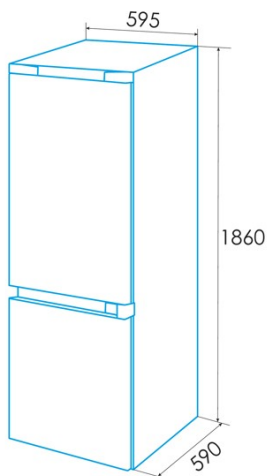

ALLGEMEINE INFORMATIONEN

EAN/UPC	8422248343084
Unterfamilie	Combi

Produktdatenblatt gemäß EU-Verordnung 2019/2016

Kategorie	7
Energieeffizienzklasse	E
Energieverbrauch [kWh/Jahr]	243
Speichervolumen des Kühlschranks [l]	207
Speichervolumen des Gefrierschranks [l]	97
Sternebewertung	4
Kühlschrank ohne Eisbildung	√
Gefrierschrank ohne Eisbildung	√
Gefrierkapazität [kg/24 h]	6
Klimaklasse	SN/N/ST/T
Schallemissionen [dBA]	39
Art der Installation	Free Standing

Ausstattung de Kühlschranks

Anzahl der Türfächer	3
Anzahl der Glasregale	2
Weinfach	√
Obst- und Gemüsefach	1
Fleisch- und Fischkühlfach	1
Innere Ausführung aus Metall	-
Anzahl der Eierhalter	2
Fassungsvermögen für Eier	1-6

Ausstattung des Gefrierschranks

Anzahl der Fächer	3
Anzahl der geschlossenen Fächer	3

Beleuchtung

Kühlschrankbeleuchtung	√
Gefrierschrankbeleuchtung	-
LED-Licht	√

Strom- und Wasseranschluss

Nennspannung (V)	220-240
Nennfrequenz (Hz)	50
Nenneingangsleistung (W)	150
Länge des Stromkabels (m)	1,8
Steckertyp	Type F

Steuerung

Art der Steuerung	Electronic
Kühlsystem	Total No Frost
Elektronische Kühlschranktemperaturregelung	√
Elektronische Gefrierschranktemperaturregelung	√
Super-Kühlfunktion	√
Super-Gefrierfunktion	-

Installation

Breite (mm)	595
Höhe (mm)	1860
Tiefe (mm)	590
Grifftyp	Integrada
Umkehrbare Türen	√
Räder	√
Seite der Türöffnung	Right