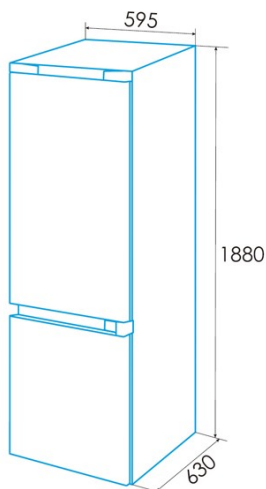

ALLGEMEINE INFORMATIONEN

EAN/UPC	8422248097055
Unterfamilie	Combi

Produktdatenblatt gemäß EU-Verordnung 2019/2016

Kategorie	7
Energieeffizienzklasse	E
Energieverbrauch [kWh/Jahr]	235
Speichervolumen des Kühlschranks [l]	224,4
Speichervolumen des Gefrierschranks [l]	85,6
Sternebewertung	4
Kühlschrank ohne Eisbildung	√
Gefrierschrank ohne Eisbildung	√
Sicherheit bei Stromausfall [h]	8
Gefrierkapazität [kg/24 h]	3,89
Klimaklasse	N/ST
Schallemissionen [dBA]	41
Art der Installation	Free Standing

Ausstattung de Kühlschranks

Anzahl der Türfächer	5
Anzahl der Glasregale	3
Weinfach	-
Obst- und Gemüsefach	2
Innere Ausführung aus Metall	-
Anzahl der Eierhalter	1
Fassungsvermögen für Eier	1-6

Ausstattung des Gefrierschranks

Anzahl der Fächer	3
Anzahl der geschlossenen Fächer	3
Eisschalen	1
Fassungsvermögen des Eiskübels	1-8

Beleuchtung

Kühlschrankbeleuchtung	√
Gefrierschrankbeleuchtung	-
LED-Licht	√

Strom- und Wasseranschluss

Nennspannung (V)	220-240
Nennfrequenz (Hz)	50
Nenneingangsleistung (W)	170
Schutz gegen Stromschlag	Klasse I
Länge des Stromkabels (m)	1,7
Steckertyp	Type F

Steuerung

Art der Steuerung	Electronic
Anzeigen	LED
Kühlsystem	Total No Frost
Elektronische Kühlschranktemperaturregelung	√
Elektronische Gefrierschranktemperaturregelung	-
Super-Kühlfunktion	√
Super-Gefrierfunktion	-
Urlaubsfunktion	-
Winter-Sommer-Funktion	√

Installation

Breite (mm)	595
Höhe (mm)	1880
Tiefe (mm)	630
Grifftyp	Vertieft
Umkehrbare Türen	√
Räder	√
Seite der Türöffnung	Right