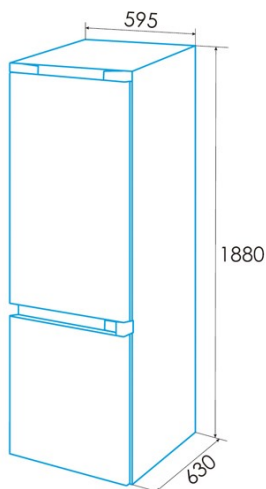

edesa

KOMBI-KÜHLSCHRÄNKE

EFC-1832 NF WH

Cod. 924271267

EAN 8422248097055

E

LED

ALLGEMEINE INFORMATIONEN

Anzahl der Fächer	3
Anzahl der geschlossenen Fächer	3
Eisschalen	1
Fassungsvermögen des Eiskübels	1-8

Beleuchtung

Kühlschrankbeleuchtung	√
Gefrierschrankbeleuchtung	-
LED-Licht	√

Strom- und Wasseranschluss

Installation

Breite (mm)	595
Höhe (mm)	1880
Tiefe (mm)	630
Grifftyp	Vertieft
Umkehrbare Türen	√
Räder	√
Seite der Türöffnung	Right