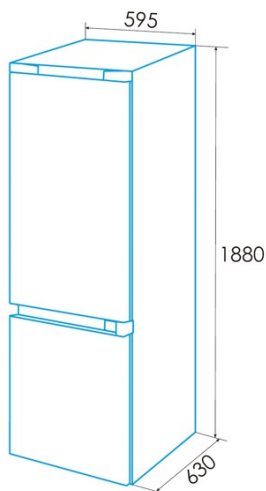

edesa

KOMBI-KÜHLSCHRÄNKE

EFC-1832 NF WH

Cod. 924271267

EAN 8422248097055

ALLGEMEINE INFORMATIONEN

EAN/UPC	8422248097055
Unterfamilie	Combi

Produktdatenblatt gemäß EU-Verordnung 2019/2016

Anzahl der Fächer	3
Anzahl der geschlossenen Fächer	3
Eisschalen	1
Fassungsvermögen des Eiskübels	1-8

Beleuchtung

Kühlschrankbeleuchtung	√
Gefrierschrankbeleuchtung	-
LED-Licht	√

Strom- und Wasseranschluss

Installation

Breite (mm)	595
Höhe (mm)	1880
Tiefe (mm)	630
Grifftyp	Vertieft
Umkehrbare Türen	√
Räder	√
Seite der Türöffnung	Right