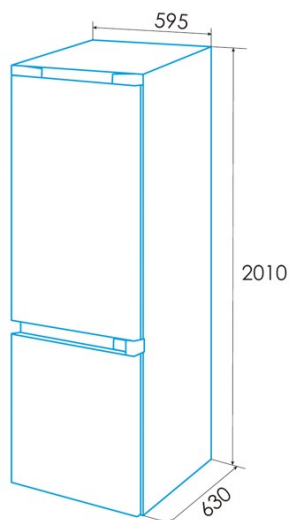

ALLGEMEINE INFORMATIONEN

EAN/UPC	8422248097031
Unterfamilie	Combi

Produktdatenblatt gemäß EU-Verordnung 2019/2016

Kategorie	7
Energieeffizienzklasse	E
Energieverbrauch [kWh/Jahr]	231
Speichervolumen des Kühlschranks [l]	247
Speichervolumen des Gefrierschranks [l]	83
Sternebewertung	4
Kühlschrank ohne Eisbildung	√
Gefrierschrank ohne Eisbildung	√
Sicherheit bei Stromausfall [h]	9
Gefrierkapazität [kg/24 h]	3,89
Klimaklasse	N/ST
Schallemissionen [dBA]	41
Art der Installation	Free Standing

Ausstattung de Kühlschranks

Anzahl der Türfächer	5
Anzahl der Glasregale	4
Weinfach	√
Obst- und Gemüsefach	1
Fleisch- und Fischkühlfach	1
Innere Ausführung aus Metall	-
Anzahl der Eierhalter	1
Fassungsvermögen für Eier	1-6

Ausstattung des Gefrierschranks

Anzahl der Fächer	3
Anzahl der geschlossenen Fächer	3
Eisschalen	1
Fassungsvermögen des Eiskübels	1-8

Beleuchtung

Kühlschrankbeleuchtung	√
Gefrierschrankbeleuchtung	-
LED-Licht	√

Strom- und Wasseranschluss

Nennspannung (V)	220-240
Nennfrequenz (Hz)	50
Nenneingangsleistung (W)	190
Schutz gegen Stromschlag	Klasse I
Länge des Stromkabels (m)	1,7
Steckertyp	Type F

Steuerung

Art der Steuerung	Electronic
Anzeigen	LED
Kühlsystem	Total No Frost
Elektronische Kühlschranktemperaturregelung	√
Elektronische Gefrierschranktemperaturregelung	-
Super-Kühlfunktion	√
Super-Gefrierfunktion	-
Urlaubsfunktion	-
Winter-Sommer-Funktion	√

Installation

Breite (mm)	595
Höhe (mm)	2010
Tiefe (mm)	630
Grifftyp	Vertieft
Umkehrbare Türen	√
Räder	√
Seite der Türöffnung	Right