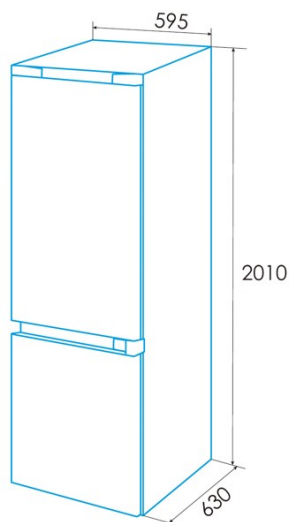

edesa

KOMBI-KÜHLSCHRÄNKE

EFC-2032 NF WH

Cod. 924271265

EAN 8422248097031

E

ALLGEMEINE INFORMATIONEN

EAN/UPC	8422248097031
Unterfamilie	Combi

Ausstattung de Kühlschranks

Anzahl der Türfächer	5
Anzahl der Glasregale	4
Weinfach	√
Obst- und Gemüsefach	1
Fleisch- und Fischkühlfach	1
Innere Ausführung aus Metall	-
Anzahl der Eierhalter	1
Fassungsvermögen für Eier	1-6

Installation

Breite (mm)	595
Höhe (mm)	2010
Tiefe (mm)	630
Grifftyp	Vertieft
Umkehrbare Türen	√
Räder	√
Seite der Türöffnung	Right