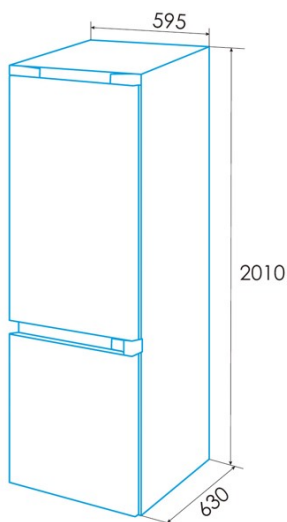

edesa

KOMBI-KÜHLSCHRÄNKE

EFC-2032 NF WH

Cod. 924271265

EAN 8422248097031

ALLGEMEINE INFORMATIONEN

EAN/UPC	8422248097031
Unterfamilie	Combi

Produktdatenblatt gemäß EU-Verordnung 2019/2016

Ausstattung de Kühlschranks

Anzahl der Türfächer	5
Anzahl der Glasregale	4
Weinfach	√
Obst- und Gemüsefach	1
Fleisch- und Fischkühlfach	1
Innere Ausführung aus Metall	-
Anzahl der Eierhalter	1
Fassungsvermögen für Eier	1-6

Installation

Breite (mm)	595
Höhe (mm)	2010
Tiefe (mm)	630
Grifftyp	Vertieft
Umkehrbare Türen	√
Räder	√
Seite der Türöffnung	Right