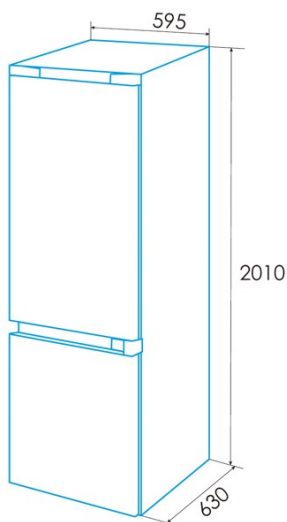

edesa

KOMBI-KÜHLSCHRÄNKE

EFC-2032 NF EX

Cod. 924271264

EAN 8422248097024

ALLGEMEINE INFORMATIONEN

EAN/UPC	8422248097024
Unterfamilie	Combi

Produktdatenblatt gemäß EU-Verordnung 2019/2016

Ausstattung de Kühlschranks

Anzahl der Türfächer	5
Anzahl der Glasregale	4
Weinfach	√
Obst- und Gemüsefach	1
Fleisch- und Fischkühlfach	1
Innere Ausführung aus Metall	-
Anzahl der Eierhalter	1
Fassungsvermögen für Eier	1-6

Installation

Breite (mm)	595
Höhe (mm)	2010
Tiefe (mm)	630
Grifftyp	Extern
Umkehrbare Türen	√
Räder	√
Seite der Türöffnung	Right