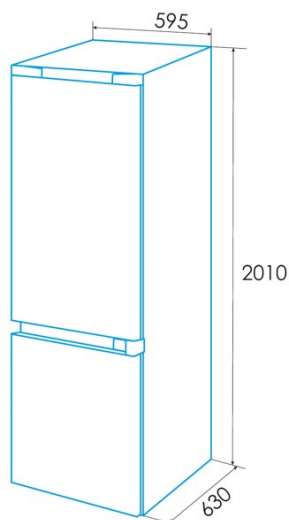

edesa

KOMBI-KÜHLSCHRÄNKE

EFC-2032 NF EX

Cod. 924271264

EAN 8422248097024

E

ALLGEMEINE INFORMATIONEN

EAN/UPC	8422248097024
Unterfamilie	Combi

Ausstattung de Kühlschranks

Anzahl der Türfächer	5
Anzahl der Glasregale	4
Weinfach	√
Obst- und Gemüsefach	1
Fleisch- und Fischkühlfach	1
Innere Ausführung aus Metall	-
Anzahl der Eierhalter	1
Fassungsvermögen für Eier	1-6

Installation

Breite (mm)	595
Höhe (mm)	2010
Tiefe (mm)	630
Grifftyp	Extern
Umkehrbare Türen	√
Räder	√
Seite der Türöffnung	Right