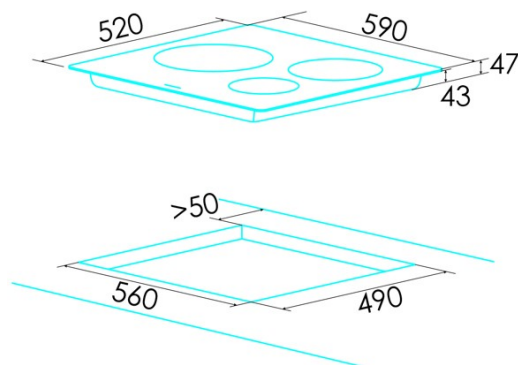

ALLGEMEINE INFORMATIONEN

EAN/UPC	8422248373227
Unterfamilie	Radiant

Produktdatenblatt

Anzahl der Kochfelder	3
Kochfeld 1: Technologie	Radiant
Kochfeld 1: Art des Kochfelds	Simple
Kochfeld 1: Position	Rear Right
Kochfeld 1: Durchmesser des Kochfelds (mm)	15
Kochfeld 1: Leistung (kW)	12
Kochfeld 2: Technologie	Radiant
Kochfeld 2: Art des Kochfelds	Double
Kochfeld 2: Position	Front Right
Kochfeld 2: Durchmesser des Kochfelds (mm)	18
Kochfeld 2: Leistung (kW)	18
Kochfeld 2B: Durchmesser des Kochfelds (mm)	12
Kochfeld 2B: Leistung (kW)	11
Kochfeld 3: Technologie	Radiant
Kochfeld 3: Art des Kochfelds	Double
Kochfeld 3: Position	Left
Kochfeld 3: Durchmesser des Kochfelds (mm)	30
Kochfeld 3: Leistung (kW)	3
Kochfeld 3B: Durchmesser des Kochfelds (mm)	19
Kochfeld 3B: Leistung (kW)	2

Abmessungen

Breite (mm)	590
Höhe (mm)	58
Tiefe (mm)	520
Einbaubreite (mm)	560
Einbautiefe (mm)	490
Einfaches Installationssystem	Quick Fix

Ausführung

Material	Glas
Abschrägung	Nein
Rahmen	Nein
Kochhilfen	N/A

Steuerung

Art der Steuerung	Mono Touch
Position der Steuerung	Front Left
Unabhängige Steuerung nach Kochfeld	-
Verdeckte Steuerung	-
Leistungsstufen	9
Knopftyp	N/A
Programmierung der Garzeit	✓
Countdown-Alarm	✓
Energieverwaltung	-
Grenzen der verfügbaren Leistung (kW)	Nein
Konnektivität	Nein
Automatisches Einschalten	N/A

Sicherheit

Sicherheitsverriegelung	✓
Kindersicherung	Yes (Combination)
Restwärmeanzeige	✓
Automatische Erkennung von Küchenutensilien	-
Intelligente Erkennung von Küchenutensilien	-
Automatischer Sicherheitsstopp	✓
Schutz gegen verschüttete Flüssigkeiten	✓
Sicherheitsventil	-

Stromanschluss

Nennspannung (V)	220-240
Nennfrequenz (Hz)	50/60
Nennleistungsleistung (W)	62
Option zum Anschluss verschiedener Phasen	2 or 3 phases
Schutz gegen Stromschlag	Klasse I