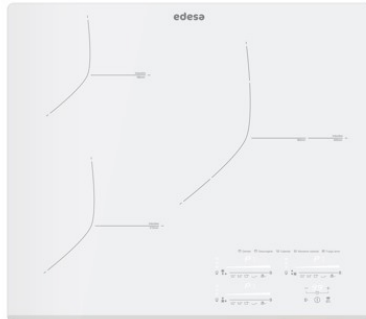

edesa

INDUKTIONSKOCHFELDER

EIMS-6330 B WH/B 220-240V 50-60Hz

Cod. 922272091

EAN 8422248373210

ALLGEMEINE INFORMATIONEN

EAN/UPC	8422248373210
Unterfamilie	Induction

Produktdatenblatt