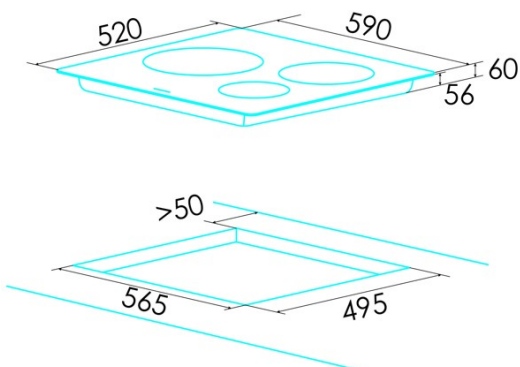

EIMS-6330 B WH/B 220-240V 50-60Hz

Cod. 922272091

EAN 8422248373210