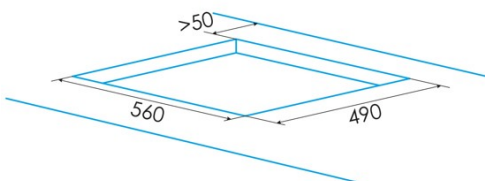

ALLGEMEINE INFORMATIONEN

EAN/UPC	8422248355865
Unterfamilie	Induction

Produktdatenblatt

Anzahl der Kochfelder	3
Kochfeld 1: Technologie	Induction
Kochfeld 1: Art des Kochfelds	Simple
Kochfeld 1: Position	Front Left
Kochfeld 1: Durchmesser des Kochfelds (mm)	22
Kochfeld 1: Leistung (kW)	2300
Kochfeld 1: Verstärkung (kW)	2600
Kochfeld 1: Verbrauch (Wh/kg)	1776
Kochfeld 2: Technologie	Induction
Kochfeld 2: Art des Kochfelds	Simple
Kochfeld 2: Position	Rear Left
Kochfeld 2: Durchmesser des Kochfelds (mm)	18
Kochfeld 2: Leistung (kW)	1200
Kochfeld 2: Verstärkung (kW)	1500
Kochfeld 2: Verbrauch (Wh/kg)	170
Kochfeld 3: Technologie	Induction
Kochfeld 3: Art des Kochfelds	Simple
Kochfeld 3: Position	Right
Kochfeld 3: Durchmesser des Kochfelds (mm)	28
Kochfeld 3: Leistung (kW)	2300
Kochfeld 3: Verstärkung (kW)	3000
Kochfeld 3: Verbrauch (Wh/kg)	1897

Abmessungen

Breite (mm)	590
Höhe (mm)	58
Tiefe (mm)	520
Einbaubreite (mm)	560
Einbauhöhe (mm)	110
Einbautiefe (mm)	490
Einfaches Installationssystem	Quick Fix

Ausführung

Material	Glas
Abschrägung	Nein
Rahmen	Nein
Kochhilfen	N/A

Steuerung

Art der Steuerung	Berührungssteuerung
Position der Steuerung	Front Centre
Unabhängige Steuerung nach Kochfeld	-
Verdeckte Steuerung	-
Leistungsstufen	9 + Booster
Knopftyp	N/A
Programmierung der Garzeit	√
Countdown-Alarm	√
Konnektivität	Auto
Automatisches Einschalten	N/A

Sicherheit

Sicherheitsverriegelung	√
Kindersicherung	Nein
Restwärmanzeige	√
Schutz gegen verschüttete Flüssigkeiten	√

Stromanschluss

Nennspannung (V)	220-240
Nennfrequenz (Hz)	50/60
Nenneingangsleistung (W)	7100
Option zum Anschluss verschiedener Phasen	2 Phasen
Schutz gegen Stromschlag	Klasse I
Länge des Stromkabels (m)	1
Steckertyp	No plug