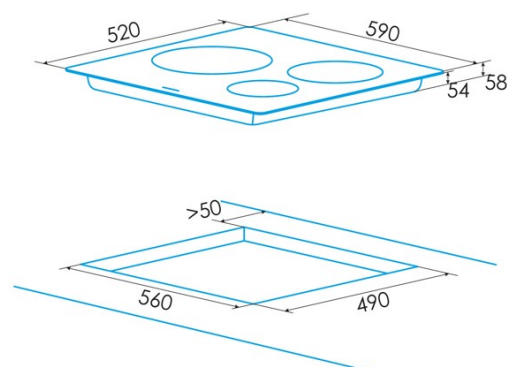

ALLGEMEINE INFORMATIONEN

EAN/UPC	8422248355865
Unterfamilie	Induction

Produktdatenblatt

Anzahl der Kochfelder	3
Kochfeld 1: Technologie	Induction
Kochfeld 1: Art des Kochfelds	Simple
Kochfeld 1: Position	Front Left
Kochfeld 1: Durchmesser des Kochfelds (mm)	22
Kochfeld 1: Leistung (kW)	2300
Kochfeld 1: Verstärkung (kW)	2600
Kochfeld 1: Verbrauch (Wh/kg)	1776
Kochfeld 2: Technologie	Induction
Kochfeld 2: Art des Kochfelds	Simple
Kochfeld 2: Position	Rear Left
Kochfeld 2: Durchmesser des Kochfelds (mm)	18
Kochfeld 2: Leistung (kW)	1200
Kochfeld 2: Verstärkung (kW)	1500
Kochfeld 2: Verbrauch (Wh/kg)	170
Kochfeld 3: Technologie	Induction
Kochfeld 3: Art des Kochfelds	Simple
Kochfeld 3: Position	Right
Kochfeld 3: Durchmesser des Kochfelds (mm)	28
Kochfeld 3: Leistung (kW)	2300
Kochfeld 3: Verstärkung (kW)	3000
Kochfeld 3: Verbrauch (Wh/kg)	1897

Abmessungen

Breite (mm)	590
Höhe (mm)	58
Tiefe (mm)	520
Einbaubreite (mm)	560
Einbauhöhe (mm)	110
Einbautiefe (mm)	490
Einfaches Installationssystem	Quick Fix

Ausführung

Material	Glas
Abschrägung	Nein
Rahmen	Nein
Kochhilfen	N/A

Steuerung

Art der Steuerung	Berührungssteuerung
Position der Steuerung	Front Centre
Unabhängige Steuerung nach Kochfeld	-
Verdeckte Steuerung	-
Leistungsstufen	9 + Booster
Knopftyp	N/A
Programmierung der Garzeit	√
Countdown-Alarm	√
Konnektivität	Auto
Automatisches Einschalten	N/A

Sicherheit

Sicherheitsverriegelung	√
Kindersicherung	Nein
Restwärmanzeige	√
Schutz gegen verschüttete Flüssigkeiten	√

Stromanschluss

Nennspannung (V)	220-240
Nennfrequenz (Hz)	50/60
Nenneingangsleistung (W)	7100
Option zum Anschluss verschiedener Phasen	2 Phasen
Schutz gegen Stromschlag	Klasse I
Länge des Stromkabels (m)	1
Steckertyp	No plug