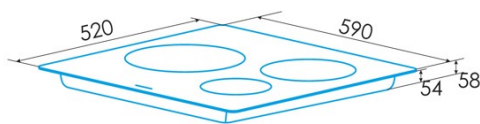

EIT-6328 R /C 220-240V
50-60Hz

Cod. 922272085

EAN 8422248355865