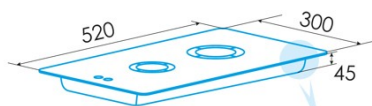

ALLGEMEINE INFORMATIONEN

EAN/UPC	8422248198462
Unterfamilie	Gas

Produktdatenblatt

Anzahl der Kochfelder	5
Kochfeld 1: Technologie	Induction
Kochfeld 1: Art des Kochfelds	Rectangular Flexible
Kochfeld 1: Position	Front Left
Kochfeld 1: Durchmesser des Kochfelds (mm)	21x20
Kochfeld 1: Leistung (kW)	1,5
Kochfeld 1: Verstärkung (kW)	2
Kochfeld 1: Verbrauch (Wh/kg)	182,9
Kochfeld 1B: Durchmesser des Kochfelds (mm)	N/A
Kochfeld 1C: Durchmesser des Kochfelds (mm)	N/A
Kochfeld 2: Technologie	Induction
Kochfeld 2: Art des Kochfelds	Rectangular Flexible
Kochfeld 2: Position	Rear Left
Kochfeld 2: Durchmesser des Kochfelds (mm)	21x20
Kochfeld 2: Leistung (kW)	2
Kochfeld 2: Verstärkung (kW)	2,8
Kochfeld 2: Verbrauch (Wh/kg)	182,7
Kochfeld 2B: Durchmesser des Kochfelds (mm)	N/A
Kochfeld 2C: Durchmesser des Kochfelds (mm)	N/A
Kochfeld 3: Technologie	Induction
Kochfeld 3: Art des Kochfelds	Simple
Kochfeld 3: Position	Centre
Kochfeld 3: Durchmesser des Kochfelds (mm)	30
Kochfeld 3: Leistung (kW)	2,3
Kochfeld 3: Verstärkung (kW)	3
Kochfeld 3: Verbrauch (Wh/kg)	216,3
Kochfeld 3B: Durchmesser des Kochfelds (mm)	N/A
Kochfeld 3C: Durchmesser des Kochfelds (mm)	N/A
Kochfeld 4: Technologie	Induction
Kochfeld 4: Art des Kochfelds	Rectangular Flexible
Kochfeld 4: Position	Rear Right
Kochfeld 4: Durchmesser des Kochfelds (mm)	21x20
Kochfeld 4: Leistung (kW)	1,5
Kochfeld 4: Verstärkung (kW)	2
Kochfeld 4: Verbrauch (Wh/kg)	182,9
Kochfeld 4B: Durchmesser des Kochfelds (mm)	N/A
Kochfeld 4C: Durchmesser des Kochfelds (mm)	N/A
Kochfeld 5: Technologie	Induction
Kochfeld 5: Art des Kochfelds	Rectangular Flexible
Kochfeld 5: Position	Front Right
Kochfeld 5: Durchmesser des Kochfelds (mm)	21x20
Kochfeld 5: Leistung (kW)	2
Kochfeld 5: Verstärkung (kW)	2,8
Kochfeld 5: Verbrauch (Wh/kg)	182,7
Kochfeld 5B: Durchmesser des Kochfelds (mm)	N/A
Kochfeld 5C: Durchmesser des Kochfelds (mm)	N/A
Kochfeld 6: Technologie	N/A
Kochfeld 6: Art des Kochfelds	N/A
Kochfeld 6: Position	N/A
Kochfeld 6: Durchmesser des Kochfelds (mm)	N/A
Kochfeld 6B: Durchmesser des Kochfelds (mm)	N/A
Kochfeld 6C: Durchmesser des Kochfelds (mm)	N/A

Abmessungen

Breite (mm)	300
Tiefe (mm)	500
Einbaubreite (mm)	280
Einbautiefe (mm)	480

Ausführung

Material	Stainless Steel
Kochhilfen	Enamel

Steuerung

Art der Steuerung	Slider Touch Control
Position der Steuerung	Front Centre