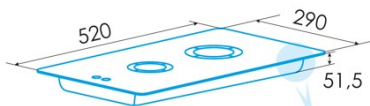

ALLGEMEINE INFORMATIONEN

EAN/UPC	8422248198455
Unterfamilie	Gas

Produktdatenblatt

Anzahl der Kochfelder	2
Kochfeld 1: Technologie	Gas
Kochfeld 1: Art des Kochfelds	Auxiliary
Kochfeld 1: Position	Vorderseite
Kochfeld 1: Leistung (kW)	1
Kochfeld 1: Verbrauch (Wh/kg)	0,095
Kochfeld 2: Technologie	Gas
Kochfeld 2: Art des Kochfelds	Semirapid
Kochfeld 2: Position	Rear
Kochfeld 2: Leistung (kW)	1,75
Kochfeld 2: Verbrauch (Wh/kg)	0,166

Abmessungen

Breite (mm)	290
Höhe (mm)	87,5
Tiefe (mm)	520
Einbaubreite (mm)	276
Einbauhöhe (mm)	43,5
Einbautiefe (mm)	490
Einfaches Installationssystem	Quick Fix

Ausführung

Material	Stainless Steel
Abschrägung	Nein
Rahmen	Nein
Kochhilfen	Cast Iron

Steuerung

Art der Steuerung	Mechanical
Position der Steuerung	Front Centre
Unabhängige Steuerung nach Kochfeld	√
Verdeckte Steuerung	-
Leistungsstufen	Gradual
Knopftyp	N/A
Programmierung der Garzeit	-
Countdown-Alarm	-
Energieverwaltung	-
Grenzen der verfügbaren Leistung (kW)	Nein
Konnektivität	Nein
Automatisches Einschalten	220-240V

Sicherheit

Sicherheitsverriegelung	-
Kindersicherung	Nein
Restwärmeanzeige	-
Automatische Erkennung von Küchenutensilien	-
Automatischer Sicherheitsstopp	-
Sicherheitsventil	√

Stromanschluss

Nennspannung (V)	220-240
Nennfrequenz (Hz)	50/60
Nenneingangsleistung (W)	2,75
Schutz gegen Stromschlag	Klasse I
Steckertyp	No plug