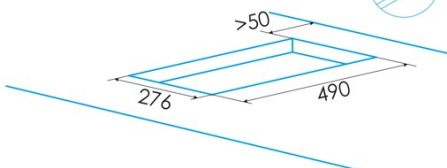

ALLGEMEINE INFORMATIONEN

EAN/UPC	8422248198455
Unterfamilie	Gas

Produktdatenblatt

Anzahl der Kochfelder	2
Kochfeld 1: Technologie	Gas
Kochfeld 1: Art des Kochfelds	Auxiliary
Kochfeld 1: Position	Vorderseite
Kochfeld 1: Leistung (kW)	1
Kochfeld 1: Verbrauch (Wh/kg)	0,095
Kochfeld 2: Technologie	Gas
Kochfeld 2: Art des Kochfelds	Semirapid
Kochfeld 2: Position	Rear
Kochfeld 2: Leistung (kW)	1,75
Kochfeld 2: Verbrauch (Wh/kg)	0,166

Abmessungen

Breite (mm)	290
Höhe (mm)	87,5
Tiefe (mm)	520
Einbaubreite (mm)	276
Einbauhöhe (mm)	43,5
Einbautiefe (mm)	490
Einfaches Installationssystem	Quick Fix

Ausführung

Material	Stainless Steel
Abschrägung	Nein
Rahmen	Nein
Kochhilfen	Cast Iron

Steuerung

Art der Steuerung	Mechanical
Position der Steuerung	Front Centre
Unabhängige Steuerung nach Kochfeld	√
Verdeckte Steuerung	-
Leistungsstufen	Gradual
Knopftyp	N/A
Programmierung der Garzeit	-
Countdown-Alarm	-
Energieverwaltung	-
Grenzen der verfügbaren Leistung (kW)	Nein
Konnektivität	Nein
Automatisches Einschalten	220-240V

Sicherheit

Sicherheitsverriegelung	-
Kindersicherung	Nein
Restwärmeanzeige	-
Automatische Erkennung von Küchenutensilien	-
Automatischer Sicherheitsstopp	-
Sicherheitsventil	√

Stromanschluss

Nennspannung (V)	220-240
Nennfrequenz (Hz)	50/60
Nenneingangsleistung (W)	2,75
Schutz gegen Stromschlag	Klasse I
Steckertyp	No plug