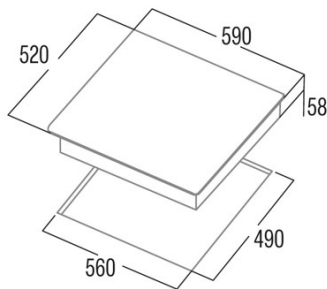

edesa

GASKOCHFELDER

EGG-6031 TI TR CI B

Cod. 922272076

EAN 8422248198424

ALLGEMEINE INFORMATIONEN

EAN/UPC	8422248198424
Unterfamilie	Gas

Produktdatenblatt

Abmessungen

Breite (mm)	580
Tiefe (mm)	520
Einbaubreite (mm)	560
Einbautiefe (mm)	490

Ausführung

Material	Glas
Abschrägung	Nein
Rahmen	Nein
Kochhilfen	Cast Iron

Steuerung

Art der Steuerung	Mechanical
Position der Steuerung	Rechte Seite
Unabhängige Steuerung nach Kochfeld	√
Verdeckte Steuerung	-
Leistungsstufen	9
Programmierung der Garzeit	-
Countdown-Alarm	-
Energieverwaltung	-
Grenzen der verfügbaren Leistung (kW)	Nein
Konnektivität	Nein
Automatisches Einschalten	220-240V