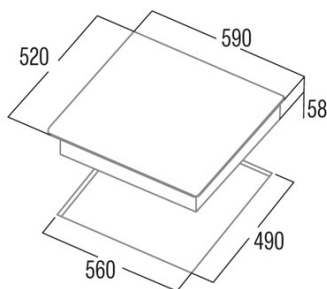

edesa

GASKOCHFELDER

EGG-6031 TI TR CI B

Cod. 922272076

EAN 8422248198424

ALLGEMEINE INFORMATIONEN

EAN/UPC	8422248198424
Unterfamilie	Gas

Produktdatenblatt

Abmessungen

Breite (mm)	580
Tiefe (mm)	520
Einbaubreite (mm)	560
Einbautiefe (mm)	490

Ausführung

Material	Glas
Abschrägung	Nein
Rahmen	Nein
Kochhilfen	Cast Iron

Steuerung

Art der Steuerung	Mechanical
Position der Steuerung	Rechte Seite
Unabhängige Steuerung nach Kochfeld	√
Verdeckte Steuerung	-
Leistungsstufen	9
Programmierung der Garzeit	-
Countdown-Alarm	-
Energieverwaltung	-
Grenzen der verfügbaren Leistung (kW)	Nein
Konnektivität	Nein
Automatisches Einschalten	220-240V