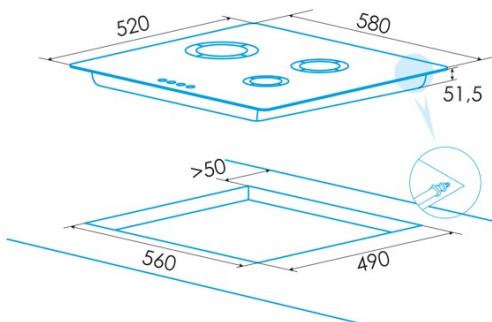

ALLGEMEINE INFORMATIONEN

EAN/UPC	8422248198417
Unterfamilie	Gas

Produktdatenblatt

Anzahl der Kochfelder	4
Kochfeld 1: Technologie	Gas
Kochfeld 1: Art des Kochfelds	Triple
Kochfeld 1: Position	Front Left
Kochfeld 1: Leistung (kW)	4
Kochfeld 1: Verbrauch (Wh/kg)	0,381
Kochfeld 2: Technologie	Gas
Kochfeld 3: Technologie	Gas
Kochfeld 3: Art des Kochfelds	Semirapid
Kochfeld 3: Position	Rear Right
Kochfeld 3: Leistung (kW)	1,75
Kochfeld 3: Verbrauch (Wh/kg)	0,166
Kochfeld 4: Technologie	Gas
Kochfeld 4: Art des Kochfelds	Auxiliary
Kochfeld 4: Position	Front Right
Kochfeld 4: Leistung (kW)	1
Kochfeld 4: Verbrauch (Wh/kg)	0,095

Abmessungen

Breite (mm)	580
Tiefe (mm)	520
Einbaubreite (mm)	560
Einbautiefe (mm)	490

Ausführung

Material	Glas
Abschrägung	Nein
Rahmen	Nein
Kochhilfen	Cast Iron

Steuerung

Art der Steuerung	Mechanical
Position der Steuerung	Rechte Seite
Unabhängige Steuerung nach Kochfeld	√
Verdeckte Steuerung	-
Leistungsstufen	9
Programmierung der Garzeit	-
Countdown-Alarm	-
Energieverwaltung	-
Grenzen der verfügbaren Leistung (kW)	Nein
Konnektivität	Nein
Automatisches Einschalten	220-240V

Sicherheit

Sicherheitsverriegelung	-
Kindersicherung	Nein
Restwärmeanzeige	-
Automatische Erkennung von Küchenutensilien	-
Intelligente Erkennung von Küchenutensilien	-
Automatischer Sicherheitsstopp	-
Schutz gegen verschüttete Flüssigkeiten	-
Sicherheitsventil	√

Stromanschluss

Nennspannung (V)	220-240
Nennfrequenz (Hz)	50/60
Nennleistungsleistung (W)	8
Schutz gegen Stromschlag	Klasse I
Länge des Stromkabels (m)	1