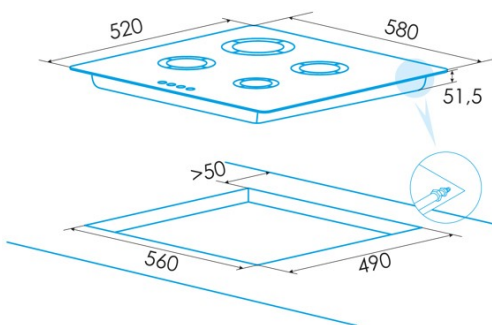

edesa

GASKOCHFELDER

EGG-6041 TI TR C B

Cod. 922272070

EAN 8422248198349

ALLGEMEINE INFORMATIONEN

EAN/UPC	8422248198349
Unterfamilie	Gas

Produktdatenblatt

Anzahl der Kochfelder	4
Kochfeld 1: Technologie	Gas
Kochfeld 1: Art des Kochfelds	Triple
Kochfeld 1: Position	Front Left
Kochfeld 1: Leistung (kW)	4
Kochfeld 1: Verbrauch (Wh/kg)	291
Kochfeld 2: Technologie	Gas
Kochfeld 2: Art des Kochfelds	Rapid
Kochfeld 2: Position	Rear Left
Kochfeld 2: Leistung (kW)	3
Kochfeld 2: Verbrauch (Wh/kg)	181,783
Kochfeld 3: Technologie	Gas
Kochfeld 3: Art des Kochfelds	Semirapid
Kochfeld 3: Position	Rear Right
Kochfeld 3: Leistung (kW)	1,75
Kochfeld 3: Verbrauch (Wh/kg)	127,148
Kochfeld 4: Technologie	Gas
Kochfeld 4: Art des Kochfelds	Auxiliary
Kochfeld 4: Position	Front Right
Kochfeld 4: Leistung (kW)	1
Kochfeld 4: Verbrauch (Wh/kg)	72,713

Abmessungen

Breite (mm)	580
Tiefe (mm)	520
Einbaubreite (mm)	560
Einbautiefe (mm)	490

Ausführung

Material	Glas
Abschrägung	Nein
Rahmen	Nein
Kochhilfen	Cast Iron

Steuerung

Art der Steuerung	Mechanical
Position der Steuerung	Rechte Seite
Unabhängige Steuerung nach Kochfeld	√
Verdeckte Steuerung	-
Leistungsstufen	9
Programmierung der Garzeit	-
Countdown-Alarm	-
Energieverwaltung	-
Grenzen der verfügbaren Leistung (kW)	Nein
Konnektivität	Nein
Automatisches Einschalten	220-240V