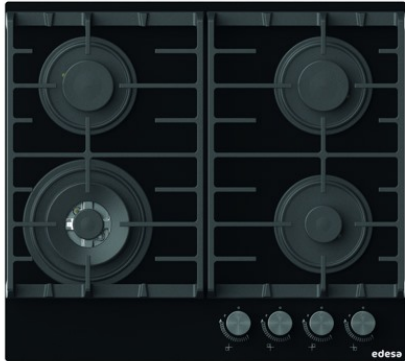

edesa

GASKOCHFELDER

EGG-6041 TI TR C B

Cod. 922272070

EAN 8422248198349

ALLGEMEINE INFORMATIONEN

EAN/UPC	8422248198349
Unterfamilie	Gas

Produktdatenblatt

Anzahl der Kochfelder	4
Kochfeld 1: Technologie	Gas
Kochfeld 1: Art des Kochfelds	Triple
Kochfeld 1: Position	Front Left
Kochfeld 1: Leistung (kW)	4
Kochfeld 1: Verbrauch (Wh/kg)	291
Kochfeld 2: Technologie	Gas
Kochfeld 2: Art des Kochfelds	Rapid
Kochfeld 2: Position	Rear Left
Kochfeld 2: Leistung (kW)	3
Kochfeld 2: Verbrauch (Wh/kg)	181,783
Kochfeld 3: Technologie	Gas
Kochfeld 3: Art des Kochfelds	Semirapid
Kochfeld 3: Position	Rear Right
Kochfeld 3: Leistung (kW)	1,75
Kochfeld 3: Verbrauch (Wh/kg)	127,148
Kochfeld 4: Technologie	Gas
Kochfeld 4: Art des Kochfelds	Auxiliary
Kochfeld 4: Position	Front Right
Kochfeld 4: Leistung (kW)	1
Kochfeld 4: Verbrauch (Wh/kg)	72,713

Abmessungen

Breite (mm)	580
Tiefe (mm)	520
Einbaubreite (mm)	560
Einbautiefe (mm)	490

Ausführung

Material	Glas
Abschrägung	Nein
Rahmen	Nein
Kochhilfen	Cast Iron

Steuerung

Art der Steuerung	Mechanical
Position der Steuerung	Rechte Seite
Unabhängige Steuerung nach Kochfeld	√
Verdeckte Steuerung	-
Leistungsstufen	9
Programmierung der Garzeit	-
Countdown-Alarm	-
Energieverwaltung	-
Grenzen der verfügbaren Leistung (kW)	Nein
Konnektivität	Nein
Automatisches Einschalten	220-240V