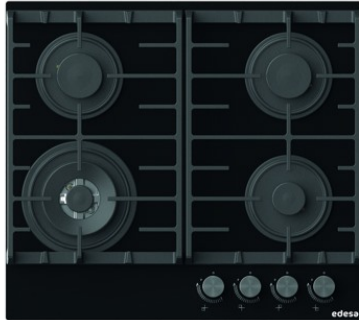

edesa

GASKOCHFELDER

EGG-6041 TI TR CI N

Cod. 922272069

EAN 924271266

ALLGEMEINE INFORMATIONEN

EAN/UPC	924271266
Unterfamilie	Gas

Produktdatenblatt

Anzahl der Kochfelder	4
-----------------------	---

Abmessungen

Breite (mm)	580
Höhe (mm)	51,5
Tiefe (mm)	520
Einbaubreite (mm)	560
Einbautiefe (mm)	490
Einfaches Installationssystem	Clamping System

Ausführung

Material	Glas
Kochhilfen	Cast Iron

Steuerung

Art der Steuerung	Mechanical
Position der Steuerung	Rechte Seite
Unabhängige Steuerung nach Kochfeld	√
Verdeckte Steuerung	-
Leistungsstufen	Gradual
Programmierung der Garzeit	-
Countdown-Alarm	-
Energieverwaltung	-
Grenzen der verfügbaren Leistung (kW)	Nein
Konnektivität	Nein
Automatisches Einschalten	220-240V