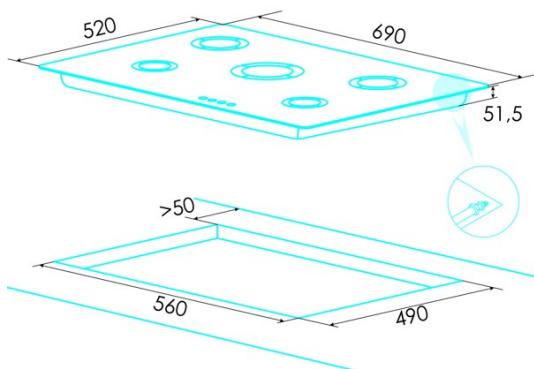

ALLGEMEINE INFORMATIONEN

EAN/UPC	8422248198325
Unterfamilie	Gas

Produktdatenblatt

Anzahl der Kochfelder	5
Kochfeld 1: Technologie	Gas
Kochfeld 1: Art des Kochfelds	Rapid
Kochfeld 1: Position	Front Left
Kochfeld 1: Leistung (kW)	3
Kochfeld 2: Technologie	Gas
Kochfeld 2: Art des Kochfelds	Semirapid
Kochfeld 2: Position	Rear Left
Kochfeld 2: Leistung (kW)	1,75
Kochfeld 3: Technologie	Gas
Kochfeld 3: Art des Kochfelds	Semirapid
Kochfeld 3: Position	Rear Right
Kochfeld 3: Leistung (kW)	1,75
Kochfeld 4: Technologie	Gas
Kochfeld 4: Art des Kochfelds	Auxiliary
Kochfeld 4: Position	Front Right
Kochfeld 4: Leistung (kW)	1
Kochfeld 5: Technologie	Gas
Kochfeld 5: Art des Kochfelds	Triple
Kochfeld 5: Position	Centre
Kochfeld 5: Leistung (kW)	4

Abmessungen

Breite (mm)	690
Tiefe (mm)	520
Einbaubreite (mm)	560
Einbautiefe (mm)	490
Einfaches Installationssystem	Clamping System

Ausführung

Material	Glas
Abschrägung	Nein
Rahmen	Nein
Kochhilfen	Cast Iron

Steuerung

Art der Steuerung	Mechanical
Position der Steuerung	Front Centre
Unabhängige Steuerung nach Kochfeld	√
Verdeckte Steuerung	-
Leistungsstufen	9
Programmierung der Garzeit	-
Countdown-Alarm	-
Energieverwaltung	-
Grenzen der verfügbaren Leistung (kW)	Nein
Automatisches Einschalten	220-240V

Sicherheit

Sicherheitsverriegelung	-
Kindersicherung	Nein
Restwärmanzeige	-
Automatische Erkennung von Küchenutensilien	-
Intelligente Erkennung von Küchenutensilien	-
Automatischer Sicherheitsstopp	-
Schutz gegen verschüttete Flüssigkeiten	-
Sicherheitsventil	√

Stromanschluss

Nennspannung (V)	220-240
Nennfrequenz (Hz)	50
Nenneingangsleistung (W)	11500
Steckertyp	No plug