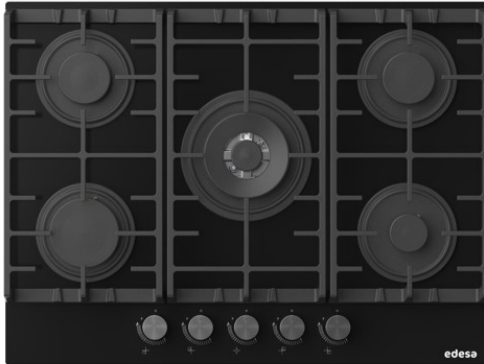

edesa

GASKOCHFELDER

EGG-7551 TI TR CI N

Cod. 922272068

EAN 8422248198325

ALLGEMEINE INFORMATIONEN

EAN/UPC	8422248198325
Unterfamilie	Gas

Produktdatenblatt

Anzahl der Kochfelder	5
Kochfeld 1: Technologie	Gas
Kochfeld 1: Art des Kochfelds	Rapid
Kochfeld 1: Position	Front Left
Kochfeld 1: Leistung (kW)	3
Kochfeld 2: Technologie	Gas
Kochfeld 2: Art des Kochfelds	Semirapid
Kochfeld 2: Position	Rear Left
Kochfeld 2: Leistung (kW)	1,75
Kochfeld 3: Technologie	Gas
Kochfeld 3: Art des Kochfelds	Semirapid
Kochfeld 3: Position	Rear Right
Kochfeld 3: Leistung (kW)	1,75
Kochfeld 4: Technologie	Gas
Kochfeld 4: Art des Kochfelds	Auxiliary
Kochfeld 4: Position	Front Right
Kochfeld 4: Leistung (kW)	1
Kochfeld 5: Technologie	Gas
Kochfeld 5: Art des Kochfelds	Triple
Kochfeld 5: Position	Centre
Kochfeld 5: Leistung (kW)	4

Abmessungen

Breite (mm)	690
Tiefe (mm)	520
Einbaubreite (mm)	560
Einbautiefe (mm)	490
Einfaches Installationssystem	Clamping System

Ausführung

Material	Glas
Abschrägung	Nein
Rahmen	Nein
Kochhilfen	Cast Iron