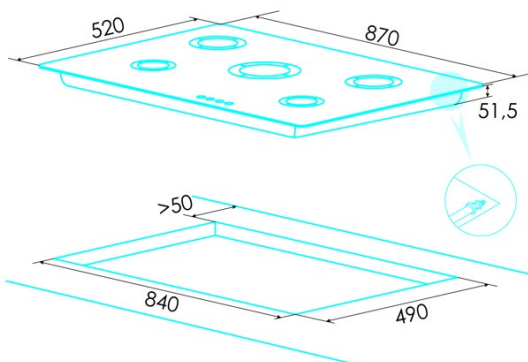

ALLGEMEINE INFORMATIONEN

EAN/UPC	8422248198318
Unterfamilie	Gas

Produktdatenblatt

Anzahl der Kochfelder	5
Kochfeld 1: Technologie	Gas
Kochfeld 1: Art des Kochfelds	Rapid
Kochfeld 1: Position	Front Left
Kochfeld 1: Leistung (kW)	3
Kochfeld 2: Technologie	Gas
Kochfeld 2: Art des Kochfelds	Semirapid
Kochfeld 2: Position	Rear Left
Kochfeld 2: Leistung (kW)	1,75
Kochfeld 3: Technologie	Gas
Kochfeld 3: Art des Kochfelds	Semirapid
Kochfeld 3: Position	Rear Right
Kochfeld 3: Leistung (kW)	1,75
Kochfeld 4: Technologie	Gas
Kochfeld 4: Art des Kochfelds	Auxiliary
Kochfeld 4: Position	Front Right
Kochfeld 4: Leistung (kW)	1
Kochfeld 5: Technologie	Gas
Kochfeld 5: Art des Kochfelds	Triple
Kochfeld 5: Position	Centre
Kochfeld 5: Leistung (kW)	4

Abmessungen

Breite (mm)	870
Tiefe (mm)	520
Einbaubreite (mm)	840
Einbautiefe (mm)	490
Einfaches Installationssystem	Clamping System

Ausführung

Material	Glas
Abschrägung	Nein
Rahmen	Nein
Kochhilfen	Cast Iron

Steuerung

Art der Steuerung	Mechanical
Position der Steuerung	Front Centre
Unabhängige Steuerung nach Kochfeld	√
Verdeckte Steuerung	-
Leistungsstufen	9
Programmierung der Garzeit	-
Countdown-Alarm	-
Energieverwaltung	-
Grenzen der verfügbaren Leistung (kW)	Nein
Automatisches Einschalten	220-240V

Sicherheit

Sicherheitsverriegelung	-
Kindersicherung	Nein
Restwärmeanzeige	-
Automatische Erkennung von Küchenutensilien	-
Intelligente Erkennung von Küchenutensilien	-
Automatischer Sicherheitsstopp	-
Schutz gegen verschüttete Flüssigkeiten	-
Sicherheitsventil	√

Stromanschluss

Nennspannung (V)	220-240
Nennfrequenz (Hz)	50
Nenneingangsleistung (W)	11500
Steckertyp	No plug