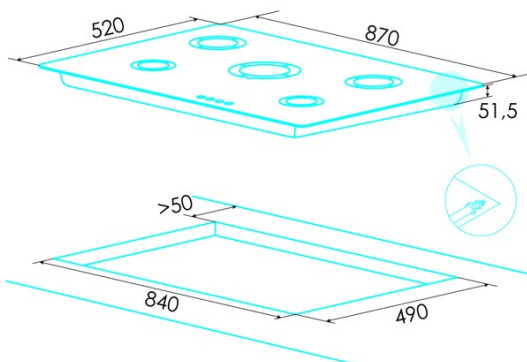

ALLGEMEINE INFORMATIONEN

EAN/UPC	8422248198318
Unterfamilie	Gas

Produktdatenblatt

Anzahl der Kochfelder	5
Kochfeld 1: Technologie	Gas
Kochfeld 1: Art des Kochfelds	Rapid
Kochfeld 1: Position	Front Left
Kochfeld 1: Leistung (kW)	3
Kochfeld 2: Technologie	Gas
Kochfeld 2: Art des Kochfelds	Semirapid
Kochfeld 2: Position	Rear Left
Kochfeld 2: Leistung (kW)	1,75
Kochfeld 3: Technologie	Gas
Kochfeld 3: Art des Kochfelds	Semirapid
Kochfeld 3: Position	Rear Right
Kochfeld 3: Leistung (kW)	1,75
Kochfeld 4: Technologie	Gas
Kochfeld 4: Art des Kochfelds	Auxiliary
Kochfeld 4: Position	Front Right
Kochfeld 4: Leistung (kW)	1
Kochfeld 5: Technologie	Gas
Kochfeld 5: Art des Kochfelds	Triple
Kochfeld 5: Position	Centre
Kochfeld 5: Leistung (kW)	4

Abmessungen

Breite (mm)	870
Tiefe (mm)	520
Einbaubreite (mm)	840
Einbautiefe (mm)	490
Einfaches Installationssystem	Clamping System

Ausführung

Material	Glas
Abschrägung	Nein
Rahmen	Nein
Kochhilfen	Cast Iron

Steuerung

Art der Steuerung	Mechanical
Position der Steuerung	Front Centre
Unabhängige Steuerung nach Kochfeld	√
Verdeckte Steuerung	-
Leistungsstufen	9
Programmierung der Garzeit	-
Countdown-Alarm	-
Energieverwaltung	-
Grenzen der verfügbaren Leistung (kW)	Nein
Automatisches Einschalten	220-240V

Sicherheit

Sicherheitsverriegelung	-
Kindersicherung	Nein
Restwärmearzeige	-
Automatische Erkennung von Küchenutensilien	-
Intelligente Erkennung von Küchenutensilien	-
Automatischer Sicherheitsstopp	-
Schutz gegen verschüttete Flüssigkeiten	-
Sicherheitsventil	√

Stromanschluss

Nennspannung (V)	220-240
Nennfrequenz (Hz)	50
Nenneingangsleistung (W)	11500
Steckertyp	No plug