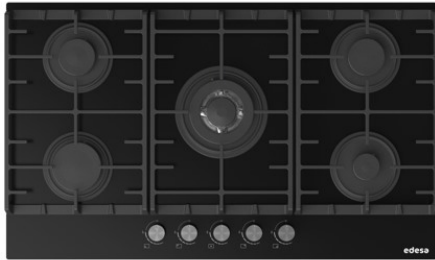

# edesa

GASKOCHFELDER

## EGG-9051 TI TR C N

Cod. 922272067

EAN 8422248198318