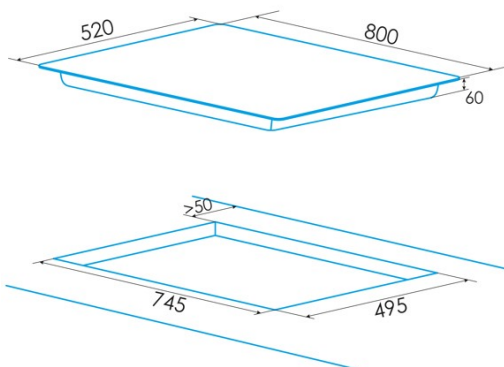

EIM-8430 R

Cod. **922272057**

EAN **8422248109642**