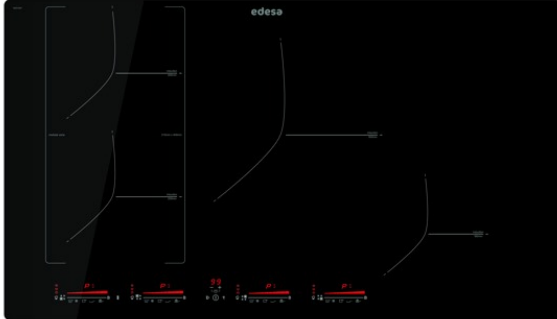

edesa

INDUKTIONSKOCHFELDER

EIM-8430 R

Cod. 922272057

EAN 8422248109642

ALLGEMEINE INFORMATIONEN

EAN/UPC	8422248109642
Unterfamilie	Induction

Produktdatenblatt