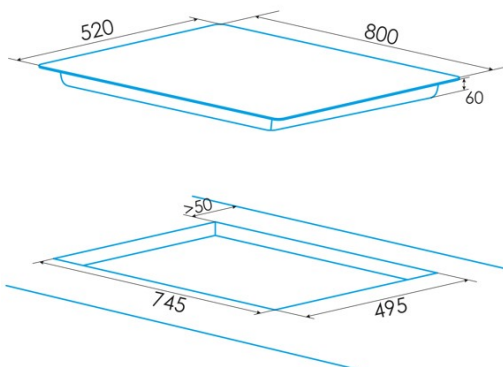

EIM-8430 R

Cod. **922272057**

EAN **8422248109642**