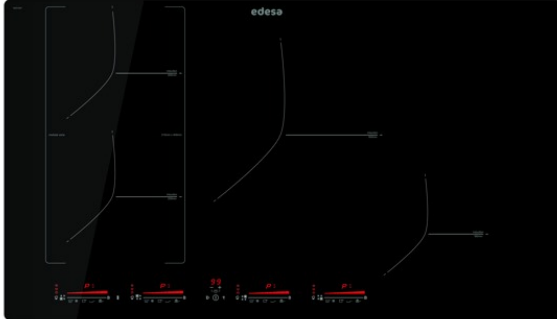

edesa

INDUKTIONSKOCHFELDER

EIM-8430 R

Cod. **922272057**

EAN **8422248109642**

ALLGEMEINE INFORMATIONEN

EAN/UPC	8422248109642
Unterfamilie	Induction

Produktdatenblatt