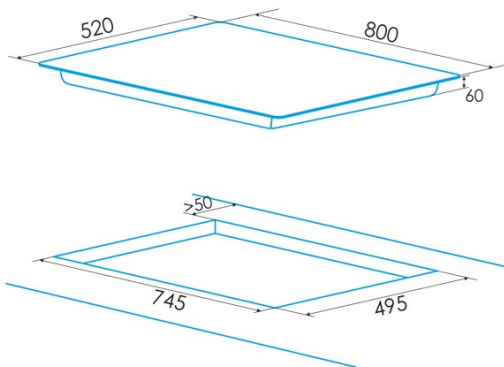

ALLGEMEINE INFORMATIONEN

EAN/UPC	8422248109642
Unterfamilie	Induction

Produktdatenblatt

Anzahl der Kochfelder	4
Kochfeld 1: Technologie	Induction
Kochfeld 1: Art des Kochfelds	Rectangular Flexible
Kochfeld 1: Position	Front Left
Kochfeld 1: Durchmesser des Kochfelds (mm)	21x20
Kochfeld 1: Leistung (kW)	15
Kochfeld 1: Verstärkung (kW)	2
Kochfeld 1: Verbrauch (Wh/kg)	1829
Kochfeld 1B: Durchmesser des Kochfelds (mm)	N/A
Kochfeld 1C: Durchmesser des Kochfelds (mm)	N/A
Kochfeld 2: Technologie	Induction
Kochfeld 2: Art des Kochfelds	Rectangular Flexible
Kochfeld 2: Position	Rear Left
Kochfeld 2: Durchmesser des Kochfelds (mm)	21x20
Kochfeld 2: Leistung (kW)	2
Kochfeld 2: Verstärkung (kW)	28
Kochfeld 2: Verbrauch (Wh/kg)	1827
Kochfeld 2B: Durchmesser des Kochfelds (mm)	N/A
Kochfeld 2C: Durchmesser des Kochfelds (mm)	N/A
Kochfeld 3: Technologie	Induction
Kochfeld 3: Art des Kochfelds	Simple
Kochfeld 3: Position	Centre
Kochfeld 3: Durchmesser des Kochfelds (mm)	30
Kochfeld 3: Leistung (kW)	23
Kochfeld 3: Verstärkung (kW)	3
Kochfeld 3: Verbrauch (Wh/kg)	2163
Kochfeld 3B: Durchmesser des Kochfelds (mm)	N/A
Kochfeld 3C: Durchmesser des Kochfelds (mm)	N/A
Kochfeld 4: Technologie	Induction
Kochfeld 4: Art des Kochfelds	Simple
Kochfeld 4: Position	Front Right
Kochfeld 4: Durchmesser des Kochfelds (mm)	18
Kochfeld 4: Leistung (kW)	12
Kochfeld 4: Verstärkung (kW)	15
Kochfeld 4: Verbrauch (Wh/kg)	1795
Kochfeld 4B: Durchmesser des Kochfelds (mm)	N/A
Kochfeld 4C: Durchmesser des Kochfelds (mm)	N/A
Kochfeld 5: Technologie	N/A
Kochfeld 5: Durchmesser des Kochfelds (mm)	N/A
Kochfeld 5B: Durchmesser des Kochfelds (mm)	N/A
Kochfeld 5C: Durchmesser des Kochfelds (mm)	N/A
Kochfeld 6: Technologie	N/A
Kochfeld 6: Durchmesser des Kochfelds (mm)	N/A
Kochfeld 6B: Durchmesser des Kochfelds (mm)	N/A
Kochfeld 6C: Durchmesser des Kochfelds (mm)	N/A

Abmessungen

Breite (mm)	850
Höhe (mm)	60
Tiefe (mm)	520
Einbaubreite (mm)	745
Einbauhöhe (mm)	56
Einbautiefe (mm)	495
Einfaches Installationssystem	Quick Fix

Ausführung

Material	Glas
Abschrägung	Vorderseite
Rahmen	Nein
Kochhilfen	N/A

Steuerung

Art der Steuerung	Slider Touch Control
Position der Steuerung	Front Centre
Unabhängige Steuerung nach Kochfeld	√
Verdeckte Steuerung	-