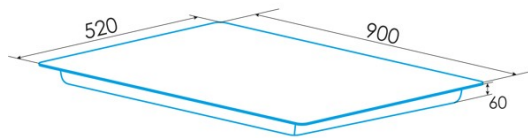

EIM-9530 R

Cod. 922272056

EAN 8422248109635