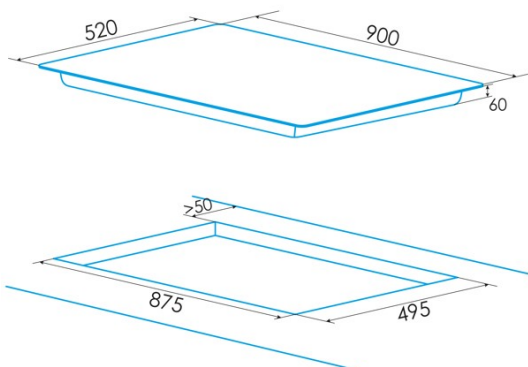

EIM-9530 R

Cod. **922272056**

EAN **8422248109635**