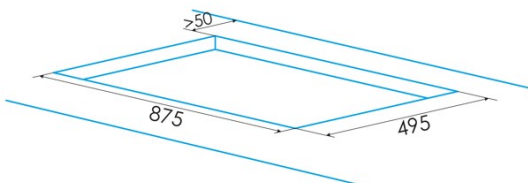

ALLGEMEINE INFORMATIONEN

EAN/UPC	8422248109635
Unterfamilie	Induction

Produktdatenblatt

Anzahl der Kochfelder	5
Kochfeld 1: Technologie	Induction
Kochfeld 1: Art des Kochfelds	Rectangular Flexible
Kochfeld 1: Position	Front Left
Kochfeld 1: Durchmesser des Kochfelds (mm)	21x20
Kochfeld 1: Leistung (kW)	1,5
Kochfeld 1: Verstärkung (kW)	2
Kochfeld 1: Verbrauch (Wh/kg)	182,9
Kochfeld 1B: Durchmesser des Kochfelds (mm)	N/A
Kochfeld 1C: Durchmesser des Kochfelds (mm)	N/A
Kochfeld 2: Technologie	Induction
Kochfeld 2: Position	Rear Left
Kochfeld 2: Durchmesser des Kochfelds (mm)	21x20
Kochfeld 2: Leistung (kW)	2
Kochfeld 2: Verstärkung (kW)	2,8
Kochfeld 2: Verbrauch (Wh/kg)	182,7
Kochfeld 2B: Durchmesser des Kochfelds (mm)	N/A
Kochfeld 2C: Durchmesser des Kochfelds (mm)	N/A
Kochfeld 3: Technologie	Induction
Kochfeld 3: Art des Kochfelds	Simple
Kochfeld 3: Position	Centre
Kochfeld 3: Durchmesser des Kochfelds (mm)	30
Kochfeld 3: Verstärkung (kW)	3
Kochfeld 3: Verbrauch (Wh/kg)	216,3
Kochfeld 3B: Durchmesser des Kochfelds (mm)	N/A
Kochfeld 3C: Durchmesser des Kochfelds (mm)	N/A
Kochfeld 4: Technologie	Induction
Kochfeld 4: Art des Kochfelds	Rectangular Flexible
Kochfeld 4: Position	Rear Right
Kochfeld 4: Durchmesser des Kochfelds (mm)	21x20
Kochfeld 4: Leistung (kW)	1,5
Kochfeld 4: Verstärkung (kW)	2
Kochfeld 4: Verbrauch (Wh/kg)	182,9
Kochfeld 4B: Durchmesser des Kochfelds (mm)	N/A
Kochfeld 4C: Durchmesser des Kochfelds (mm)	N/A
Kochfeld 5: Technologie	Induction
Kochfeld 5: Art des Kochfelds	Rectangular Flexible
Kochfeld 5: Position	Rear Right
Kochfeld 5: Durchmesser des Kochfelds (mm)	21x20
Kochfeld 5: Leistung (kW)	2
Kochfeld 5: Verstärkung (kW)	2,8
Kochfeld 5: Verbrauch (Wh/kg)	182,7
Kochfeld 5B: Durchmesser des Kochfelds (mm)	N/A
Kochfeld 5C: Durchmesser des Kochfelds (mm)	N/A
Kochfeld 6: Technologie	N/A
Kochfeld 6: Art des Kochfelds	N/A
Kochfeld 6: Position	N/A
Kochfeld 6: Durchmesser des Kochfelds (mm)	N/A
Kochfeld 6B: Durchmesser des Kochfelds (mm)	N/A
Kochfeld 6C: Durchmesser des Kochfelds (mm)	N/A

Abmessungen

Breite (mm)	900
Höhe (mm)	60
Tiefe (mm)	520
Einbaubreite (mm)	875
Einbauhöhe (mm)	56
Einbautiefe (mm)	495
Einfaches Installationssystem	Quick Fix

Ausführung

Material	Glas
Abschrägung	Vorderseite
Rahmen	Nein
Kochhilfen	N/A