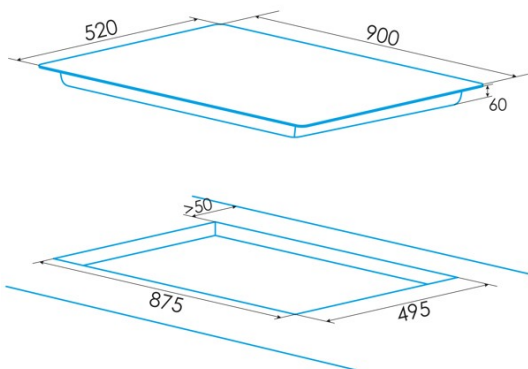

EIM-9530 R

Cod. **922272056**

EAN **8422248109635**