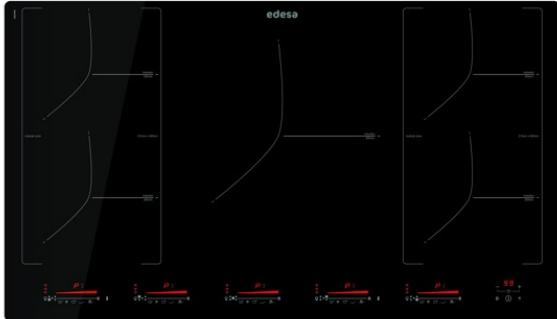

edesa

INDUKTIONSKOCHFELDER

EIM-9530 R

Cod. **922272056**

EAN **8422248109635**

ALLGEMEINE INFORMATIONEN

EAN/UPC	8422248109635
Unterfamilie	Induction

Produktdatenblatt

Abmessungen

Breite (mm)	900
Höhe (mm)	60
Tiefe (mm)	520
Einbaubreite (mm)	875
Einbauhöhe (mm)	56
Einbautiefe (mm)	495
Einfaches Installationssystem	Quick Fix

Ausführung

Material	Glas
Abschrägung	Vorderseite
Rahmen	Nein