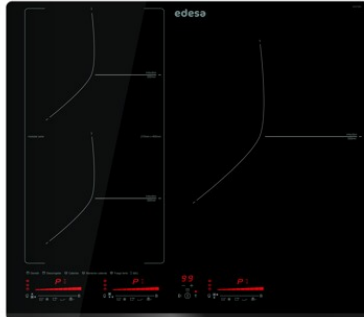

edesa

INDUKTIONSKOCHFELDER

EIM-6331 HT BQ B

Cod. **922272055**

EAN **8422248109628**

ALLGEMEINE INFORMATIONEN

EAN/UPC	8422248109628
Unterfamilie	Induction

Produktdatenblatt

Anzahl der Kochfelder	3
Kochfeld 1: Technologie	Induction
Kochfeld 1: Art des Kochfelds	Simple
Kochfeld 1: Position	Front Left
Kochfeld 1: Durchmesser des Kochfelds (mm)	19
Kochfeld 1: Leistung (kW)	2
Kochfeld 1: Verstärkung (kW)	2,8
Kochfeld 1: Verbrauch (Wh/kg)	185,8
Kochfeld 1B: Durchmesser des Kochfelds (mm)	N/A
Kochfeld 1C: Durchmesser des Kochfelds (mm)	N/A
Kochfeld 2: Technologie	Induction
Kochfeld 2: Art des Kochfelds	Simple
Kochfeld 2: Position	Rear Left
Kochfeld 2: Durchmesser des Kochfelds (mm)	19
Kochfeld 2: Leistung (kW)	1,5
Kochfeld 2: Verstärkung (kW)	2
Kochfeld 2: Verbrauch (Wh/kg)	181,7
Kochfeld 2B: Durchmesser des Kochfelds (mm)	N/A
Kochfeld 2C: Durchmesser des Kochfelds (mm)	N/A
Kochfeld 3: Technologie	Induction
Kochfeld 3: Art des Kochfelds	Simple
Kochfeld 3: Position	Right
Kochfeld 3: Durchmesser des Kochfelds (mm)	30
Kochfeld 3: Leistung (kW)	2,5
Kochfeld 3: Verstärkung (kW)	3,5
Kochfeld 3: Verbrauch (Wh/kg)	199,3
Kochfeld 3B: Durchmesser des Kochfelds (mm)	N/A
Kochfeld 3C: Durchmesser des Kochfelds (mm)	N/A
Kochfeld 4: Technologie	N/A
Kochfeld 4: Art des Kochfelds	N/A
Kochfeld 4: Position	N/A
Kochfeld 4: Durchmesser des Kochfelds (mm)	N/A
Kochfeld 4B: Durchmesser des Kochfelds (mm)	N/A
Kochfeld 4C: Durchmesser des Kochfelds (mm)	N/A
Kochfeld 5: Technologie	N/A
Kochfeld 5: Art des Kochfelds	N/A
Kochfeld 5: Position	N/A
Kochfeld 5: Durchmesser des Kochfelds (mm)	N/A
Kochfeld 5B: Durchmesser des Kochfelds (mm)	N/A
Kochfeld 5C: Durchmesser des Kochfelds (mm)	N/A
Kochfeld 6: Technologie	N/A
Kochfeld 6: Art des Kochfelds	N/A
Kochfeld 6: Position	N/A
Kochfeld 6: Durchmesser des Kochfelds (mm)	N/A
Kochfeld 6B: Durchmesser des Kochfelds (mm)	N/A
Kochfeld 6C: Durchmesser des Kochfelds (mm)	N/A