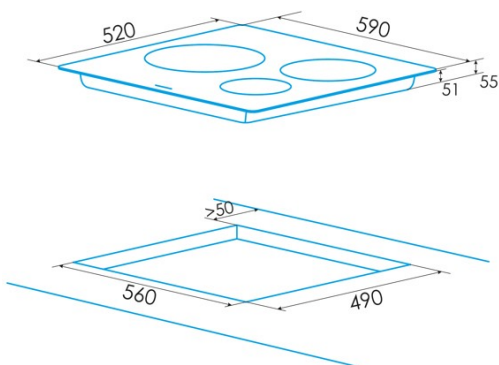

EIM-6331 HT BQ B

Cod. **922272055**

EAN **8422248109628**

ALLGEMEINE INFORMATIONEN

EAN/UPC	8422248109628
Unterfamilie	Induction

Produktdatenblatt

Anzahl der Kochfelder	3
Kochfeld 1: Technologie	Induction
Kochfeld 1: Art des Kochfelds	Simple
Kochfeld 1: Position	Front Left
Kochfeld 1: Durchmesser des Kochfelds (mm)	19
Kochfeld 1: Leistung (kW)	2
Kochfeld 1: Verstärkung (kW)	2,8
Kochfeld 1: Verbrauch (Wh/kg)	185,8
Kochfeld 1B: Durchmesser des Kochfelds (mm)	N/A
Kochfeld 1C: Durchmesser des Kochfelds (mm)	N/A
Kochfeld 2: Technologie	Induction
Kochfeld 2: Art des Kochfelds	Simple
Kochfeld 2: Position	Rear Left
Kochfeld 2: Durchmesser des Kochfelds (mm)	19
Kochfeld 2: Leistung (kW)	1,5
Kochfeld 2: Verstärkung (kW)	2
Kochfeld 2: Verbrauch (Wh/kg)	181,7
Kochfeld 2B: Durchmesser des Kochfelds (mm)	N/A
Kochfeld 2C: Durchmesser des Kochfelds (mm)	N/A
Kochfeld 3: Technologie	Induction
Kochfeld 3: Art des Kochfelds	Simple
Kochfeld 3: Position	Right
Kochfeld 3: Durchmesser des Kochfelds (mm)	30
Kochfeld 3: Leistung (kW)	2,5
Kochfeld 3: Verstärkung (kW)	3,5
Kochfeld 3: Verbrauch (Wh/kg)	199,3
Kochfeld 3B: Durchmesser des Kochfelds (mm)	N/A
Kochfeld 3C: Durchmesser des Kochfelds (mm)	N/A
Kochfeld 4: Technologie	N/A
Kochfeld 4: Art des Kochfelds	N/A
Kochfeld 4: Position	N/A
Kochfeld 4: Durchmesser des Kochfelds (mm)	N/A
Kochfeld 4B: Durchmesser des Kochfelds (mm)	N/A
Kochfeld 4C: Durchmesser des Kochfelds (mm)	N/A
Kochfeld 5: Technologie	N/A
Kochfeld 5: Art des Kochfelds	N/A
Kochfeld 5: Position	N/A
Kochfeld 5: Durchmesser des Kochfelds (mm)	N/A
Kochfeld 5B: Durchmesser des Kochfelds (mm)	N/A
Kochfeld 5C: Durchmesser des Kochfelds (mm)	N/A
Kochfeld 6: Technologie	N/A
Kochfeld 6: Art des Kochfelds	N/A
Kochfeld 6: Position	N/A
Kochfeld 6: Durchmesser des Kochfelds (mm)	N/A
Kochfeld 6B: Durchmesser des Kochfelds (mm)	N/A
Kochfeld 6C: Durchmesser des Kochfelds (mm)	N/A

Abmessungen

Breite (mm)	590
Höhe (mm)	58
Tiefe (mm)	520
Einbaubreite (mm)	568
Einbauhöhe (mm)	54
Einbautiefe (mm)	495
Einfaches Installationssystem	Quick Fix

Ausführung

Material	Glas
Absträgung	Vorderseite
Rahmen	Nein
Kochhilfen	N/A

Steuerung

Art der Steuerung	Slider Touch Control
Position der Steuerung	Front Centre
Unabhängige Steuerung nach Kochfeld	√