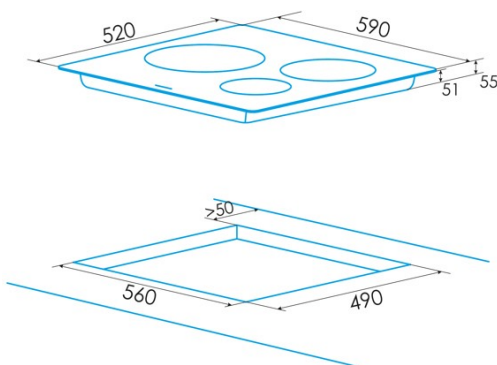

ALLGEMEINE INFORMATIONEN

EAN/UPC	8422248109628
Unterfamilie	Induction

Produktdatenblatt

Anzahl der Kochfelder	3
Kochfeld 1: Technologie	Induction
Kochfeld 1: Art des Kochfelds	Simple
Kochfeld 1: Position	Front Left
Kochfeld 1: Durchmesser des Kochfelds (mm)	19
Kochfeld 1: Leistung (kW)	2
Kochfeld 1: Verstärkung (kW)	2,8
Kochfeld 1: Verbrauch (Wh/kg)	185,8
Kochfeld 1B: Durchmesser des Kochfelds (mm)	N/A
Kochfeld 2: Technologie	Induction
Kochfeld 2: Art des Kochfelds	Simple
Kochfeld 2: Position	Rear Left
Kochfeld 2: Durchmesser des Kochfelds (mm)	19
Kochfeld 2: Leistung (kW)	1,5
Kochfeld 2: Verstärkung (kW)	2
Kochfeld 2: Verbrauch (Wh/kg)	181,7
Kochfeld 2C: Durchmesser des Kochfelds (mm)	N/A
Kochfeld 3: Technologie	Induction
Kochfeld 3: Art des Kochfelds	Simple
Kochfeld 3: Position	Right
Kochfeld 3: Durchmesser des Kochfelds (mm)	30
Kochfeld 3: Leistung (kW)	2,5
Kochfeld 3: Verstärkung (kW)	3,5
Kochfeld 3: Verbrauch (Wh/kg)	199,3
Kochfeld 3B: Durchmesser des Kochfelds (mm)	N/A
Kochfeld 3C: Durchmesser des Kochfelds (mm)	N/A
Kochfeld 4: Technologie	N/A
Kochfeld 4: Art des Kochfelds	N/A
Kochfeld 4: Position	N/A
Kochfeld 4: Durchmesser des Kochfelds (mm)	N/A
Kochfeld 4B: Durchmesser des Kochfelds (mm)	N/A
Kochfeld 4C: Durchmesser des Kochfelds (mm)	N/A
Kochfeld 5: Technologie	N/A
Kochfeld 5: Art des Kochfelds	N/A
Kochfeld 5: Position	N/A
Kochfeld 5: Durchmesser des Kochfelds (mm)	N/A
Kochfeld 5B: Durchmesser des Kochfelds (mm)	N/A
Kochfeld 5C: Durchmesser des Kochfelds (mm)	N/A
Kochfeld 6: Technologie	N/A
Kochfeld 6: Art des Kochfelds	N/A
Kochfeld 6: Position	N/A
Kochfeld 6: Durchmesser des Kochfelds (mm)	N/A
Kochfeld 6B: Durchmesser des Kochfelds (mm)	N/A
Kochfeld 6C: Durchmesser des Kochfelds (mm)	N/A

Abmessungen

Breite (mm)	590
Höhe (mm)	58
Tiefe (mm)	520
Einbaubreite (mm)	568
Einbauhöhe (mm)	54
Einbautiefe (mm)	495
Einfaches Installationssystem	Quick Fix

Ausführung

Material	Glas
Abschrägung	Vorderseite
Rahmen	Nein
Kochhilfen	N/A

Steuerung

Art der Steuerung	Slider Touch Control
Position der Steuerung	Front Centre
Unabhängige Steuerung nach Kochfeld	√
Verdeckte Steuerung	-
Leistungsstufen	9 + Booster