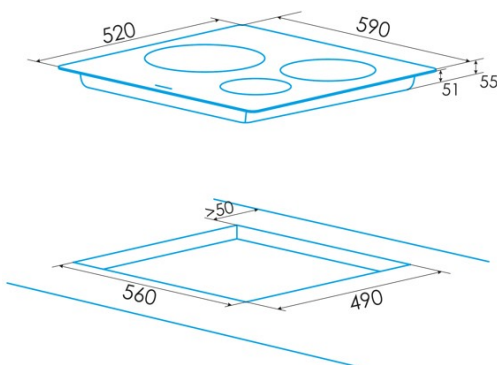

EIM-6331 HT BQ B

Cod. **922272055**

EAN **8422248109628**

ALLGEMEINE INFORMATIONEN

EAN/UPC	8422248109628
Unterfamilie	Induction

Produktdatenblatt

Anzahl der Kochfelder	3
Kochfeld 1: Technologie	Induction
Kochfeld 1: Art des Kochfelds	Simple
Kochfeld 1: Position	Front Left
Kochfeld 1: Durchmesser des Kochfelds (mm)	19
Kochfeld 1: Leistung (kW)	2
Kochfeld 1: Verstärkung (kW)	2,8
Kochfeld 1: Verbrauch (Wh/kg)	185,8
Kochfeld 1B: Durchmesser des Kochfelds (mm)	N/A
Kochfeld 1C: Durchmesser des Kochfelds (mm)	N/A
Kochfeld 2: Technologie	Induction
Kochfeld 2: Art des Kochfelds	Simple
Kochfeld 2: Position	Rear Left
Kochfeld 2: Durchmesser des Kochfelds (mm)	19
Kochfeld 2: Leistung (kW)	1,5
Kochfeld 2: Verstärkung (kW)	2
Kochfeld 2: Verbrauch (Wh/kg)	181,7
Kochfeld 2B: Durchmesser des Kochfelds (mm)	N/A
Kochfeld 2C: Durchmesser des Kochfelds (mm)	N/A
Kochfeld 3: Technologie	Induction
Kochfeld 3: Art des Kochfelds	Simple
Kochfeld 3: Position	Right
Kochfeld 3: Durchmesser des Kochfelds (mm)	30
Kochfeld 3: Leistung (kW)	2,5
Kochfeld 3: Verstärkung (kW)	3,5
Kochfeld 3: Verbrauch (Wh/kg)	199,3
Kochfeld 3B: Durchmesser des Kochfelds (mm)	N/A
Kochfeld 3C: Durchmesser des Kochfelds (mm)	N/A
Kochfeld 4: Technologie	N/A
Kochfeld 4: Art des Kochfelds	N/A
Kochfeld 4: Position	N/A
Kochfeld 4: Durchmesser des Kochfelds (mm)	N/A
Kochfeld 4B: Durchmesser des Kochfelds (mm)	N/A
Kochfeld 4C: Durchmesser des Kochfelds (mm)	N/A
Kochfeld 5: Technologie	N/A
Kochfeld 5: Art des Kochfelds	N/A
Kochfeld 5: Position	N/A
Kochfeld 5: Durchmesser des Kochfelds (mm)	N/A
Kochfeld 5B: Durchmesser des Kochfelds (mm)	N/A
Kochfeld 5C: Durchmesser des Kochfelds (mm)	N/A
Kochfeld 6: Technologie	N/A
Kochfeld 6: Art des Kochfelds	N/A
Kochfeld 6: Position	N/A
Kochfeld 6: Durchmesser des Kochfelds (mm)	N/A
Kochfeld 6B: Durchmesser des Kochfelds (mm)	N/A
Kochfeld 6C: Durchmesser des Kochfelds (mm)	N/A

Abmessungen

Breite (mm)	590
Höhe (mm)	58
Tiefe (mm)	520
Einbaubreite (mm)	568
Einbauhöhe (mm)	54
Einbautiefe (mm)	495
Einfaches Installationssystem	Quick Fix

Ausführung

Material	Glas
Absträgung	Vorderseite
Rahmen	Nein
Kochhilfen	N/A

Steuerung

Art der Steuerung	Slider Touch Control
Position der Steuerung	Front Centre
Unabhängige Steuerung nach Kochfeld	√