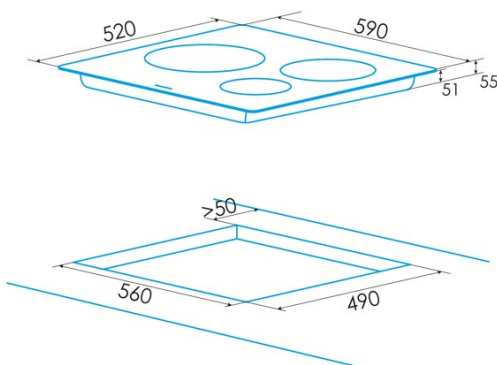

ALLGEMEINE INFORMATIONEN

EAN/UPC	8422248109604
Unterfamilie	Induction

Produktdatenblatt

Anzahl der Kochfelder	3
Kochfeld 1: Technologie	Induction
Kochfeld 1: Art des Kochfelds	Simple
Kochfeld 1: Position	Front Left
Kochfeld 1: Durchmesser des Kochfelds (mm)	22
Kochfeld 1: Leistung (kW)	2,3
Kochfeld 1: Verstärkung (kW)	2,6
Kochfeld 1: Verbrauch (Wh/kg)	184,1
Kochfeld 1B: Durchmesser des Kochfelds (mm)	N/A
Kochfeld 1C: Durchmesser des Kochfelds (mm)	N/A
Kochfeld 2: Technologie	Induction
Kochfeld 2: Art des Kochfelds	Simple
Kochfeld 2: Position	Rear Left
Kochfeld 2: Durchmesser des Kochfelds (mm)	16
Kochfeld 2: Leistung (kW)	1,2
Kochfeld 2: Verstärkung (kW)	1,5
Kochfeld 2: Verbrauch (Wh/kg)	181,7
Kochfeld 2B: Durchmesser des Kochfelds (mm)	N/A
Kochfeld 2C: Durchmesser des Kochfelds (mm)	N/A
Kochfeld 3: Technologie	Induction
Kochfeld 3: Art des Kochfelds	Simple
Kochfeld 3: Position	Right
Kochfeld 3: Durchmesser des Kochfelds (mm)	30
Kochfeld 3: Leistung (kW)	2,3
Kochfeld 3: Verstärkung (kW)	3
Kochfeld 3: Verbrauch (Wh/kg)	180,8
Kochfeld 3B: Durchmesser des Kochfelds (mm)	N/A
Kochfeld 3C: Durchmesser des Kochfelds (mm)	N/A
Kochfeld 4: Technologie	N/A
Kochfeld 4: Art des Kochfelds	N/A
Kochfeld 4: Position	N/A
Kochfeld 4: Durchmesser des Kochfelds (mm)	N/A
Kochfeld 4B: Durchmesser des Kochfelds (mm)	N/A
Kochfeld 4C: Durchmesser des Kochfelds (mm)	N/A
Kochfeld 5: Technologie	N/A
Kochfeld 5: Art des Kochfelds	N/A
Kochfeld 5: Position	N/A
Kochfeld 5: Durchmesser des Kochfelds (mm)	N/A
Kochfeld 5B: Durchmesser des Kochfelds (mm)	N/A
Kochfeld 5C: Durchmesser des Kochfelds (mm)	N/A
Kochfeld 6: Technologie	N/A
Kochfeld 6: Art des Kochfelds	N/A
Kochfeld 6: Position	N/A
Kochfeld 6: Durchmesser des Kochfelds (mm)	N/A
Kochfeld 6B: Durchmesser des Kochfelds (mm)	N/A
Kochfeld 6C: Durchmesser des Kochfelds (mm)	N/A

Abmessungen

Breite (mm)	590
Höhe (mm)	58
Tiefe (mm)	520
Einbaubreite (mm)	565
Einbauhöhe (mm)	54
Einbautiefe (mm)	495
Einfaches Installationssystem	Quick Fix

Ausführung

Material	Glas
Absträgung	Vorderseite
Rahmen	Nein
Kochhilfen	N/A

Steuerung

Art der Steuerung	Round Touch Control
Position der Steuerung	Front Centre
Unabhängige Steuerung nach Kochfeld	-