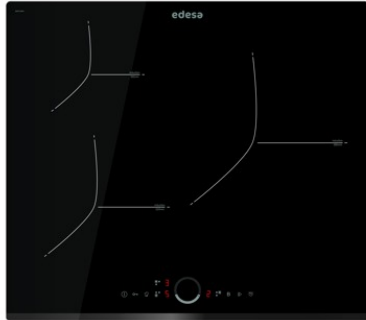

edesa

INDUKTIONSKOCHFELDER

EIR-6331 B

Cod. **922272054**

EAN **8422248109604**

ALLGEMEINE INFORMATIONEN

EAN/UPC	8422248109604
Unterfamilie	Induction

Produktdatenblatt