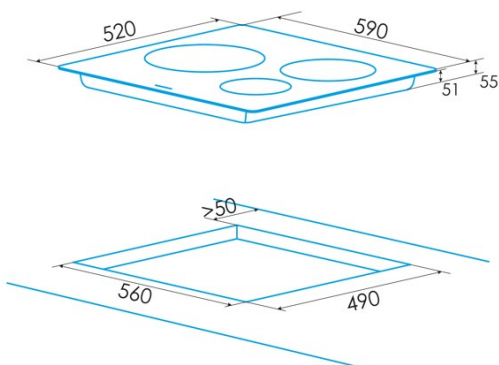

EIR-6331 B

Cod. 922272054

EAN 8422248109604