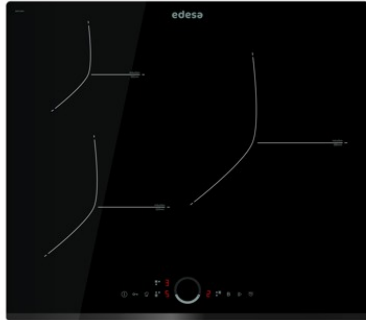

edesa

INDUKTIONSKOCHFELDER

EIR-6331 B

Cod. 922272054

EAN 8422248109604

ALLGEMEINE INFORMATIONEN

EAN/UPC	8422248109604
Unterfamilie	Induction

Produktdatenblatt