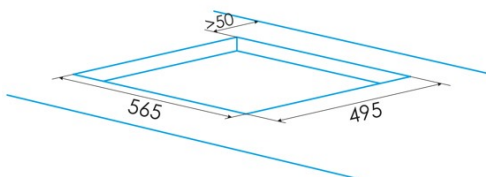

EIM-6422 B

Cod. 922272052

EAN 8422248109581