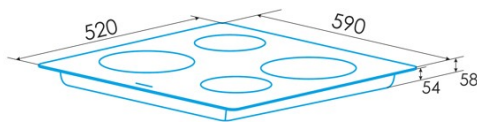

EIM-6422 B

Cod. 922272052

EAN 8422248109581