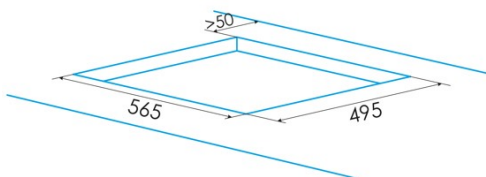

ALLGEMEINE INFORMATIONEN

EAN/UPC	8422248109581
Unterfamilie	Induction

Produktdatenblatt

Anzahl der Kochfelder	4
Kochfeld 1: Technologie	Induction
Kochfeld 1: Art des Kochfelds	Simple
Kochfeld 1: Position	Front Left
Kochfeld 1: Durchmesser des Kochfelds (mm)	21
Kochfeld 1: Leistung (kW)	2,3
Kochfeld 1: Verstärkung (kW)	2,6
Kochfeld 1: Verbrauch (Wh/kg)	182,9
Kochfeld 1B: Durchmesser des Kochfelds (mm)	N/A
Kochfeld 1C: Durchmesser des Kochfelds (mm)	N/A
Kochfeld 2: Technologie	Induction
Kochfeld 2: Art des Kochfelds	Simple
Kochfeld 2: Position	Rear Left
Kochfeld 2: Durchmesser des Kochfelds (mm)	16
Kochfeld 2: Leistung (kW)	1,2
Kochfeld 2: Verstärkung (kW)	1,5
Kochfeld 2: Verbrauch (Wh/kg)	182,8
Kochfeld 2B: Durchmesser des Kochfelds (mm)	N/A
Kochfeld 2C: Durchmesser des Kochfelds (mm)	N/A
Kochfeld 3: Technologie	Induction
Kochfeld 3: Art des Kochfelds	Simple
Kochfeld 3: Position	Rear Right
Kochfeld 3: Durchmesser des Kochfelds (mm)	18
Kochfeld 3: Leistung (kW)	1,8
Kochfeld 3: Verstärkung (kW)	2,3
Kochfeld 3: Verbrauch (Wh/kg)	179,2
Kochfeld 3B: Durchmesser des Kochfelds (mm)	N/A
Kochfeld 3C: Durchmesser des Kochfelds (mm)	N/A
Kochfeld 4: Technologie	Induction
Kochfeld 4: Art des Kochfelds	Simple
Kochfeld 4: Position	Front Right
Kochfeld 4: Durchmesser des Kochfelds (mm)	16
Kochfeld 4: Leistung (kW)	1,2
Kochfeld 4: Verstärkung (kW)	1,5
Kochfeld 4: Verbrauch (Wh/kg)	191,1
Kochfeld 4B: Durchmesser des Kochfelds (mm)	N/A
Kochfeld 4C: Durchmesser des Kochfelds (mm)	N/A
Kochfeld 5: Technologie	N/A
Kochfeld 5: Art des Kochfelds	N/A
Kochfeld 5: Position	N/A
Kochfeld 5: Durchmesser des Kochfelds (mm)	N/A
Kochfeld 5B: Durchmesser des Kochfelds (mm)	N/A
Kochfeld 5C: Durchmesser des Kochfelds (mm)	N/A
Kochfeld 6: Technologie	N/A
Kochfeld 6: Art des Kochfelds	N/A
Kochfeld 6: Position	N/A
Kochfeld 6: Durchmesser des Kochfelds (mm)	N/A
Kochfeld 6B: Durchmesser des Kochfelds (mm)	N/A
Kochfeld 6C: Durchmesser des Kochfelds (mm)	N/A

Abmessungen

Breite (mm)	900
Höhe (mm)	58
Tiefe (mm)	520
Einbaubreite (mm)	875
Einbauhöhe (mm)	54
Einbautiefe (mm)	495
Einfaches Installationssystem	Quick Fix

Ausführung

Material	Glas
Abschrägung	Vorderseite
Rahmen	Nein
Kochhilfen	N/A

Steuerung