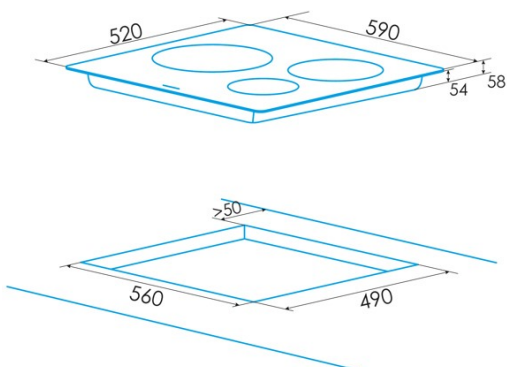

ALLGEMEINE INFORMATIONEN

EAN/UPC	8422248109567
Unterfamilie	Radiant

Produktdatenblatt

Anzahl der Kochfelder	3
Kochfeld 1: Technologie	Radiant
Kochfeld 1: Art des Kochfelds	Double
Kochfeld 1: Position	Left
Kochfeld 1: Durchmesser des Kochfelds (mm)	28
Kochfeld 1: Leistung (kW)	2,7
Kochfeld 1: Verbrauch (Wh/kg)	193,5
Kochfeld 1B: Durchmesser des Kochfelds (mm)	22
Kochfeld 1B: Leistung (kW)	1,5
Kochfeld 1C: Durchmesser des Kochfelds (mm)	N/A
Kochfeld 2: Technologie	Radiant
Kochfeld 2: Art des Kochfelds	Simple
Kochfeld 2: Position	Rear Right
Kochfeld 2: Durchmesser des Kochfelds (mm)	15
Kochfeld 2: Leistung (kW)	1,2
Kochfeld 2: Verbrauch (Wh/kg)	185,4
Kochfeld 2B: Durchmesser des Kochfelds (mm)	N/A
Kochfeld 2C: Durchmesser des Kochfelds (mm)	N/A
Kochfeld 3: Technologie	Radiant
Kochfeld 3: Art des Kochfelds	Simple
Kochfeld 3: Position	Front Right
Kochfeld 3: Durchmesser des Kochfelds (mm)	18,5
Kochfeld 3: Leistung (kW)	1,8
Kochfeld 3: Verbrauch (Wh/kg)	190,8
Kochfeld 3B: Durchmesser des Kochfelds (mm)	N/A
Kochfeld 3C: Durchmesser des Kochfelds (mm)	N/A
Kochfeld 4: Technologie	N/A
Kochfeld 4: Art des Kochfelds	N/A
Kochfeld 4: Position	N/A
Kochfeld 4: Durchmesser des Kochfelds (mm)	N/A
Kochfeld 4B: Durchmesser des Kochfelds (mm)	N/A
Kochfeld 4C: Durchmesser des Kochfelds (mm)	N/A
Kochfeld 5: Technologie	N/A
Kochfeld 5: Art des Kochfelds	N/A
Kochfeld 5: Position	N/A
Kochfeld 5: Durchmesser des Kochfelds (mm)	N/A
Kochfeld 5B: Durchmesser des Kochfelds (mm)	N/A
Kochfeld 5C: Durchmesser des Kochfelds (mm)	N/A
Kochfeld 6: Technologie	N/A
Kochfeld 6: Art des Kochfelds	N/A
Kochfeld 6: Position	N/A
Kochfeld 6: Durchmesser des Kochfelds (mm)	N/A
Kochfeld 6B: Durchmesser des Kochfelds (mm)	N/A
Kochfeld 6C: Durchmesser des Kochfelds (mm)	N/A

Abmessungen

Breite (mm)	590
Höhe (mm)	58
Tiefe (mm)	520
Einbaubreite (mm)	560
Einbauhöhe (mm)	54
Einbautiefe (mm)	490
Einfaches Installationssystem	Quick Fix

Ausführung

Material	Glas
Abschrägung	Nein
Rahmen	Nein
Kochhilfen	N/A

Steuerung

Art der Steuerung	Berührungssteuerung
Position der Steuerung	Front Left
Unabhängige Steuerung nach Kochfeld	-
Verdeckte Steuerung	-
Leistungsstufen	9