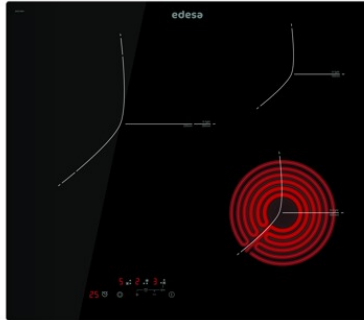

## EVT-6328 R

Cod. 922272050

EAN 8422248109567