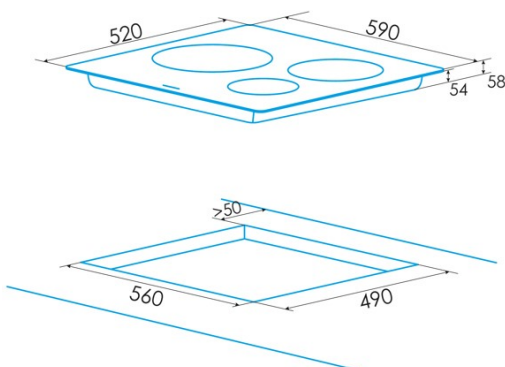

ALLGEMEINE INFORMATIONEN

EAN/UPC	8422248109567
Unterfamilie	Radiant

Produktdatenblatt

Anzahl der Kochfelder	3
Kochfeld 1: Technologie	Radiant
Kochfeld 1: Art des Kochfelds	Double
Kochfeld 1: Position	Left
Kochfeld 1: Durchmesser des Kochfelds (mm)	28
Kochfeld 1: Leistung (kW)	2,7
Kochfeld 1: Verbrauch (Wh/kg)	193,5
Kochfeld 1B: Durchmesser des Kochfelds (mm)	22
Kochfeld 1B: Leistung (kW)	1,5
Kochfeld 1C: Durchmesser des Kochfelds (mm)	N/A
Kochfeld 2: Technologie	Radiant
Kochfeld 2: Art des Kochfelds	Simple
Kochfeld 2: Position	Rear Right
Kochfeld 2: Durchmesser des Kochfelds (mm)	15
Kochfeld 2: Leistung (kW)	1,2
Kochfeld 2: Verbrauch (Wh/kg)	185,4
Kochfeld 2B: Durchmesser des Kochfelds (mm)	N/A
Kochfeld 2C: Durchmesser des Kochfelds (mm)	N/A
Kochfeld 3: Technologie	Radiant
Kochfeld 3: Art des Kochfelds	Simple
Kochfeld 3: Position	Front Right
Kochfeld 3: Durchmesser des Kochfelds (mm)	18,5
Kochfeld 3: Leistung (kW)	1,8
Kochfeld 3: Verbrauch (Wh/kg)	190,8
Kochfeld 3B: Durchmesser des Kochfelds (mm)	N/A
Kochfeld 3C: Durchmesser des Kochfelds (mm)	N/A
Kochfeld 4: Technologie	N/A
Kochfeld 4: Art des Kochfelds	N/A
Kochfeld 4: Position	N/A
Kochfeld 4: Durchmesser des Kochfelds (mm)	N/A
Kochfeld 4B: Durchmesser des Kochfelds (mm)	N/A
Kochfeld 4C: Durchmesser des Kochfelds (mm)	N/A
Kochfeld 5: Technologie	N/A
Kochfeld 5: Art des Kochfelds	N/A
Kochfeld 5: Position	N/A
Kochfeld 5: Durchmesser des Kochfelds (mm)	N/A
Kochfeld 5B: Durchmesser des Kochfelds (mm)	N/A
Kochfeld 5C: Durchmesser des Kochfelds (mm)	N/A
Kochfeld 6: Technologie	N/A
Kochfeld 6: Art des Kochfelds	N/A
Kochfeld 6: Position	N/A
Kochfeld 6: Durchmesser des Kochfelds (mm)	N/A
Kochfeld 6B: Durchmesser des Kochfelds (mm)	N/A
Kochfeld 6C: Durchmesser des Kochfelds (mm)	N/A

Abmessungen

Breite (mm)	590
Höhe (mm)	58
Tiefe (mm)	520
Einbaubreite (mm)	560
Einbauhöhe (mm)	54
Einbautiefe (mm)	490
Einfaches Installationssystem	Quick Fix

Ausführung

Material	Glas
Abschrägung	Nein
Rahmen	Nein
Kochhilfen	N/A

Steuerung

Art der Steuerung	Berührungssteuerung
Position der Steuerung	Front Left
Unabhängige Steuerung nach Kochfeld	-
Verdeckte Steuerung	-
Leistungsstufen	9