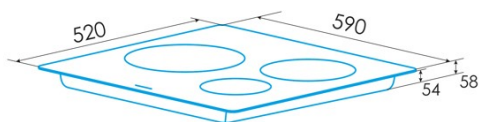

ALLGEMEINE INFORMATIONEN

EAN/UPC	8422248109543
Unterfamilie	Induction

Produktdatenblatt

Anzahl der Kochfelder	3
Kochfeld 1: Technologie	Induction
Kochfeld 1: Art des Kochfelds	Simple
Kochfeld 1: Position	Front Left
Kochfeld 1: Durchmesser des Kochfelds (mm)	22
Kochfeld 1: Verstärkung (kW)	2,6
Kochfeld 1: Verbrauch (Wh/kg)	184,1
Kochfeld 1B: Durchmesser des Kochfelds (mm)	N/A
Kochfeld 1C: Durchmesser des Kochfelds (mm)	N/A
Kochfeld 2: Technologie	Induction
Kochfeld 2: Art des Kochfelds	Simple
Kochfeld 2: Position	Rear Left
Kochfeld 2: Durchmesser des Kochfelds (mm)	16
Kochfeld 2: Leistung (kW)	1,2
Kochfeld 2: Verstärkung (kW)	1,5
Kochfeld 2: Verbrauch (Wh/kg)	181,7
Kochfeld 2B: Durchmesser des Kochfelds (mm)	N/A
Kochfeld 2C: Durchmesser des Kochfelds (mm)	N/A
Kochfeld 3: Technologie	Induction
Kochfeld 3: Art des Kochfelds	Simple
Kochfeld 3: Position	Right
Kochfeld 3: Durchmesser des Kochfelds (mm)	28
Kochfeld 3: Leistung (kW)	2,3
Kochfeld 3: Verstärkung (kW)	3
Kochfeld 3: Verbrauch (Wh/kg)	180,8
Kochfeld 3B: Durchmesser des Kochfelds (mm)	N/A
Kochfeld 3C: Durchmesser des Kochfelds (mm)	N/A
Kochfeld 4: Technologie	N/A
Kochfeld 4: Art des Kochfelds	N/A
Kochfeld 4: Position	N/A
Kochfeld 4: Durchmesser des Kochfelds (mm)	N/A
Kochfeld 4B: Durchmesser des Kochfelds (mm)	N/A
Kochfeld 4C: Durchmesser des Kochfelds (mm)	N/A
Kochfeld 5: Technologie	N/A
Kochfeld 5: Art des Kochfelds	N/A
Kochfeld 5: Position	N/A
Kochfeld 5: Durchmesser des Kochfelds (mm)	N/A
Kochfeld 5B: Durchmesser des Kochfelds (mm)	N/A
Kochfeld 5C: Durchmesser des Kochfelds (mm)	N/A
Kochfeld 6: Technologie	N/A
Kochfeld 6: Art des Kochfelds	N/A
Kochfeld 6: Position	N/A
Kochfeld 6: Durchmesser des Kochfelds (mm)	N/A
Kochfeld 6B: Durchmesser des Kochfelds (mm)	N/A
Kochfeld 6C: Durchmesser des Kochfelds (mm)	N/A

Abmessungen

Breite (mm)	590
Höhe (mm)	58
Tiefe (mm)	520
Einbaubreite (mm)	568
Einbauhöhe (mm)	54
Einbautiefe (mm)	495
Einfaches Installationssystem	Quick Fix

Ausführung

Material	Glas
Abschrägung	Vorderseite
Rahmen	Nein
Kochhilfen	N/A

Steuerung

Art der Steuerung	Slider Touch Control
Position der Steuerung	Front Centre
Unabhängige Steuerung nach Kochfeld	√
Verdeckte Steuerung	-