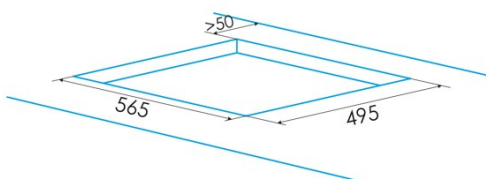

ALLGEMEINE INFORMATIONEN

EAN/UPC	8422248109543
Unterfamilie	Induction

Produktdatenblatt

Anzahl der Kochfelder	3
Kochfeld 1: Technologie	Induction
Kochfeld 1: Art des Kochfelds	Simple
Kochfeld 1: Position	Front Left
Kochfeld 1: Durchmesser des Kochfelds (mm)	22
Kochfeld 1: Verstärkung (kW)	2,6
Kochfeld 1: Verbrauch (Wh/kg)	184,1
Kochfeld 1B: Durchmesser des Kochfelds (mm)	N/A
Kochfeld 1C: Durchmesser des Kochfelds (mm)	N/A
Kochfeld 2: Technologie	Induction
Kochfeld 2: Art des Kochfelds	Simple
Kochfeld 2: Position	Rear Left
Kochfeld 2: Durchmesser des Kochfelds (mm)	16
Kochfeld 2: Leistung (kW)	1,2
Kochfeld 2: Verstärkung (kW)	1,5
Kochfeld 2: Verbrauch (Wh/kg)	181,7
Kochfeld 2B: Durchmesser des Kochfelds (mm)	N/A
Kochfeld 2C: Durchmesser des Kochfelds (mm)	N/A
Kochfeld 3: Technologie	Induction
Kochfeld 3: Art des Kochfelds	Simple
Kochfeld 3: Position	Right
Kochfeld 3: Durchmesser des Kochfelds (mm)	28
Kochfeld 3: Leistung (kW)	2,3
Kochfeld 3: Verstärkung (kW)	3
Kochfeld 3: Verbrauch (Wh/kg)	180,8
Kochfeld 3B: Durchmesser des Kochfelds (mm)	N/A
Kochfeld 3C: Durchmesser des Kochfelds (mm)	N/A
Kochfeld 4: Technologie	N/A
Kochfeld 4: Art des Kochfelds	N/A
Kochfeld 4: Position	N/A
Kochfeld 4: Durchmesser des Kochfelds (mm)	N/A
Kochfeld 4B: Durchmesser des Kochfelds (mm)	N/A
Kochfeld 4C: Durchmesser des Kochfelds (mm)	N/A
Kochfeld 5: Technologie	N/A
Kochfeld 5: Art des Kochfelds	N/A
Kochfeld 5: Position	N/A
Kochfeld 5: Durchmesser des Kochfelds (mm)	N/A
Kochfeld 5B: Durchmesser des Kochfelds (mm)	N/A
Kochfeld 5C: Durchmesser des Kochfelds (mm)	N/A
Kochfeld 6: Technologie	N/A
Kochfeld 6: Art des Kochfelds	N/A
Kochfeld 6: Position	N/A
Kochfeld 6: Durchmesser des Kochfelds (mm)	N/A
Kochfeld 6B: Durchmesser des Kochfelds (mm)	N/A
Kochfeld 6C: Durchmesser des Kochfelds (mm)	N/A

Abmessungen

Breite (mm)	590
Höhe (mm)	58
Tiefe (mm)	520
Einbaubreite (mm)	568
Einbauhöhe (mm)	54
Einbautiefe (mm)	495
Einfaches Installationssystem	Quick Fix

Ausführung

Material	Glas
Abschrägung	Vorderseite
Rahmen	Nein
Kochhilfen	N/A

Steuerung

Art der Steuerung	Slider Touch Control
Position der Steuerung	Front Centre
Unabhängige Steuerung nach Kochfeld	√
Verdeckte Steuerung	-