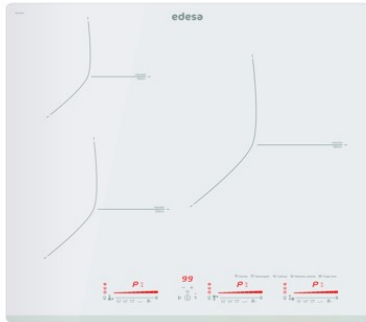

edesa

INDUKTIONSKOCHFELDER

EIM-6328 B WH

Cod. **922272048**

EAN **8422248109543**

ALLGEMEINE INFORMATIONEN

EAN/UPC	8422248109543
Unterfamilie	Induction

Produktdatenblatt