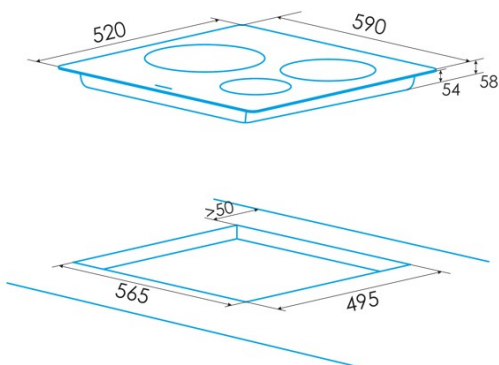

EIM-6328 B WH

Cod. **922272048**

EAN **8422248109543**