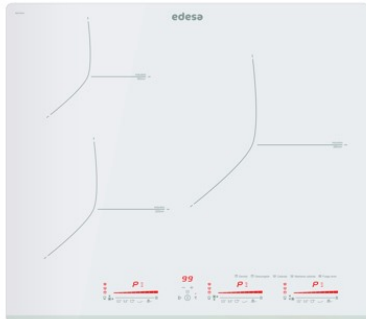

edesa

INDUKTIONSKOCHFELDER

EIM-6328 B WH

Cod. 922272048

EAN 8422248109543

ALLGEMEINE INFORMATIONEN

EAN/UPC	8422248109543
Unterfamilie	Induction

Produktdatenblatt