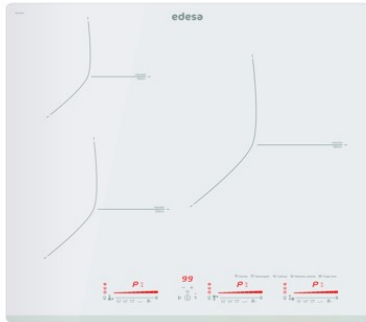

edesa

INDUKTIONSKOCHFELDER

EIM-6328 B WH

Cod. 922272048

EAN 8422248109543

ALLGEMEINE INFORMATIONEN

EAN/UPC	8422248109543
Unterfamilie	Induction

Produktdatenblatt