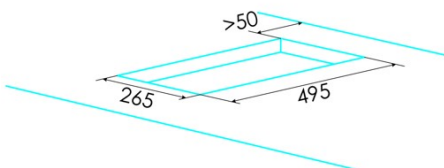

ALLGEMEINE INFORMATIONEN

EAN/UPC	8422248109390
Unterfamilie	Induction

Produktdatenblatt

Anzahl der Kochfelder	2
Kochfeld 1: Technologie	Induction
Kochfeld 1: Art des Kochfelds	Simple
Kochfeld 1: Position	Vorderseite
Kochfeld 1: Durchmesser des Kochfelds (mm)	18
Kochfeld 1: Leistung (kW)	1,2
Kochfeld 1: Verstärkung (kW)	1,5
Kochfeld 1: Verbrauch (Wh/kg)	183,5
Kochfeld 1B: Durchmesser des Kochfelds (mm)	N/A
Kochfeld 1C: Durchmesser des Kochfelds (mm)	N/A
Kochfeld 2: Technologie	Induction
Kochfeld 2: Art des Kochfelds	Simple
Kochfeld 2: Position	Rear
Kochfeld 2: Durchmesser des Kochfelds (mm)	20
Kochfeld 2: Leistung (kW)	2
Kochfeld 2: Verstärkung (kW)	2,3
Kochfeld 2: Verbrauch (Wh/kg)	180,9
Kochfeld 2B: Durchmesser des Kochfelds (mm)	N/A
Kochfeld 2C: Durchmesser des Kochfelds (mm)	N/A
Kochfeld 3: Technologie	N/A
Kochfeld 3: Art des Kochfelds	N/A
Kochfeld 3: Position	N/A
Kochfeld 3: Durchmesser des Kochfelds (mm)	N/A
Kochfeld 3B: Durchmesser des Kochfelds (mm)	N/A
Kochfeld 3C: Durchmesser des Kochfelds (mm)	N/A
Kochfeld 4: Technologie	N/A
Kochfeld 4: Art des Kochfelds	N/A
Kochfeld 4: Position	N/A
Kochfeld 4: Durchmesser des Kochfelds (mm)	N/A
Kochfeld 4B: Durchmesser des Kochfelds (mm)	N/A
Kochfeld 4C: Durchmesser des Kochfelds (mm)	N/A
Kochfeld 5: Technologie	N/A
Kochfeld 5: Art des Kochfelds	N/A
Kochfeld 5: Position	N/A
Kochfeld 5: Durchmesser des Kochfelds (mm)	N/A
Kochfeld 5B: Durchmesser des Kochfelds (mm)	N/A
Kochfeld 5C: Durchmesser des Kochfelds (mm)	N/A
Kochfeld 6: Technologie	N/A
Kochfeld 6: Art des Kochfelds	N/A
Kochfeld 6: Position	N/A
Kochfeld 6: Durchmesser des Kochfelds (mm)	N/A
Kochfeld 6B: Durchmesser des Kochfelds (mm)	N/A
Kochfeld 6C: Durchmesser des Kochfelds (mm)	N/A

Abmessungen

Breite (mm)	290
Höhe (mm)	70
Tiefe (mm)	520
Einbaubreite (mm)	265
Einbauhöhe (mm)	65
Einbautiefe (mm)	495
Einfaches Installationssystem	Quick Fix

Ausführung

Material	Glas
Abschrägung	Vorderseite
Rahmen	Nein
Kochhilfen	N/A

Steuerung

Art der Steuerung	Slider Touch Control
Position der Steuerung	Front Centre
Unabhängige Steuerung nach Kochfeld	-
Verdeckte Steuerung	-
Leistungsstufen	9 + Booster
Knopftyp	N/A