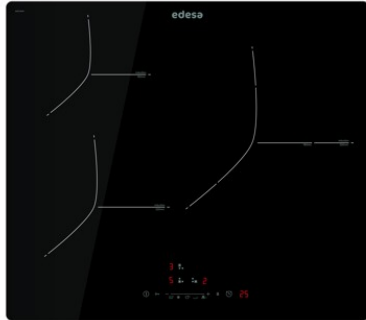

edesa

INDUKTIONSKOCHFELDER

EIS-6330 R

Cod. **922272046**

EAN **8422248109383**

ALLGEMEINE INFORMATIONEN

EAN/UPC	8422248109383
Unterfamilie	Induction

Produktdatenblatt