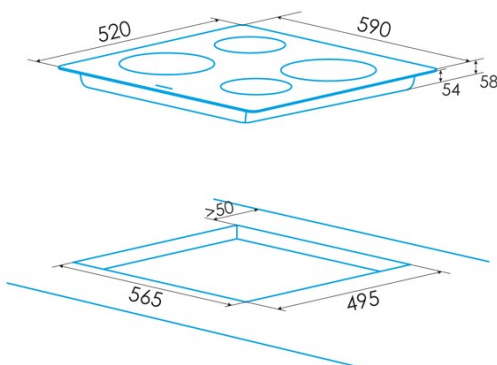

EIS-6330 R

Cod. **922272046**

EAN **8422248109383**