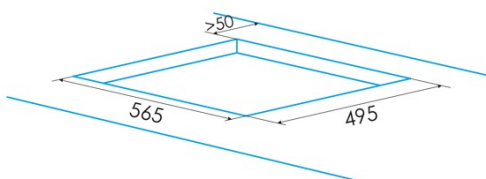

ALLGEMEINE INFORMATIONEN

EAN/UPC	8422248109345
Unterfamilie	Induction

Produktdatenblatt

Anzahl der Kochfelder	3
Kochfeld 1: Technologie	Induction
Kochfeld 1: Art des Kochfelds	Simple
Kochfeld 1: Position	Front Left
Kochfeld 1: Durchmesser des Kochfelds (mm)	22
Kochfeld 1: Leistung (kW)	2,3
Kochfeld 1: Verstärkung (kW)	2,6
Kochfeld 1: Verbrauch (Wh/kg)	184,1
Kochfeld 1B: Durchmesser des Kochfelds (mm)	N/A
Kochfeld 1C: Durchmesser des Kochfelds (mm)	N/A
Kochfeld 2: Technologie	Induction
Kochfeld 2: Art des Kochfelds	Simple
Kochfeld 2: Position	Rear Left
Kochfeld 2: Durchmesser des Kochfelds (mm)	16
Kochfeld 2: Leistung (kW)	1,2
Kochfeld 2: Verstärkung (kW)	1,5
Kochfeld 2: Verbrauch (Wh/kg)	181,7
Kochfeld 2B: Durchmesser des Kochfelds (mm)	N/A
Kochfeld 2C: Durchmesser des Kochfelds (mm)	N/A
Kochfeld 3: Technologie	Induction
Kochfeld 3: Art des Kochfelds	Simple
Kochfeld 3: Position	Right
Kochfeld 3: Durchmesser des Kochfelds (mm)	30
Kochfeld 3: Leistung (kW)	2,3
Kochfeld 3: Verstärkung (kW)	3
Kochfeld 3: Verbrauch (Wh/kg)	180,8
Kochfeld 3B: Durchmesser des Kochfelds (mm)	N/A
Kochfeld 3C: Durchmesser des Kochfelds (mm)	N/A
Kochfeld 4: Technologie	N/A
Kochfeld 4: Art des Kochfelds	N/A
Kochfeld 4: Position	N/A
Kochfeld 4: Durchmesser des Kochfelds (mm)	N/A
Kochfeld 4B: Durchmesser des Kochfelds (mm)	N/A
Kochfeld 4C: Durchmesser des Kochfelds (mm)	N/A
Kochfeld 5: Technologie	N/A
Kochfeld 5: Art des Kochfelds	N/A
Kochfeld 5: Position	N/A
Kochfeld 5: Durchmesser des Kochfelds (mm)	N/A
Kochfeld 5B: Durchmesser des Kochfelds (mm)	N/A
Kochfeld 5C: Durchmesser des Kochfelds (mm)	N/A
Kochfeld 6: Technologie	N/A
Kochfeld 6: Art des Kochfelds	N/A
Kochfeld 6: Position	N/A
Kochfeld 6: Durchmesser des Kochfelds (mm)	N/A
Kochfeld 6B: Durchmesser des Kochfelds (mm)	N/A
Kochfeld 6C: Durchmesser des Kochfelds (mm)	N/A

Abmessungen

Breite (mm)	590
Höhe (mm)	58
Tiefe (mm)	520
Einbaubreite (mm)	565
Einbauhöhe (mm)	54
Einbautiefe (mm)	495
Einfaches Installationssystem	Quick Fix

Ausführung

Material	Glas
Absträgung	Vorderseite
Rahmen	Nein
Kochhilfen	N/A

Steuerung

Art der Steuerung	Slider Touch Control
Position der Steuerung	Front Centre
Unabhängige Steuerung nach Kochfeld	√