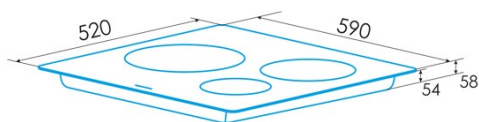

ALLGEMEINE INFORMATIONEN

EAN/UPC	8422248109345
Unterfamilie	Induction

Produktdatenblatt

Anzahl der Kochfelder	3
Kochfeld 1: Technologie	Induction
Kochfeld 1: Art des Kochfelds	Simple
Kochfeld 1: Position	Front Left
Kochfeld 1: Durchmesser des Kochfelds (mm)	22
Kochfeld 1: Leistung (kW)	2,3
Kochfeld 1: Verstärkung (kW)	2,6
Kochfeld 1: Verbrauch (Wh/kg)	184,1
Kochfeld 1B: Durchmesser des Kochfelds (mm)	N/A
Kochfeld 1C: Durchmesser des Kochfelds (mm)	N/A
Kochfeld 2: Technologie	Induction
Kochfeld 2: Art des Kochfelds	Simple
Kochfeld 2: Position	Rear Left
Kochfeld 2: Durchmesser des Kochfelds (mm)	16
Kochfeld 2: Leistung (kW)	1,2
Kochfeld 2: Verstärkung (kW)	1,5
Kochfeld 2: Verbrauch (Wh/kg)	181,7
Kochfeld 2B: Durchmesser des Kochfelds (mm)	N/A
Kochfeld 2C: Durchmesser des Kochfelds (mm)	N/A
Kochfeld 3: Technologie	Induction
Kochfeld 3: Art des Kochfelds	Simple
Kochfeld 3: Position	Right
Kochfeld 3: Durchmesser des Kochfelds (mm)	30
Kochfeld 3: Leistung (kW)	2,3
Kochfeld 3: Verstärkung (kW)	3
Kochfeld 3: Verbrauch (Wh/kg)	180,8
Kochfeld 3B: Durchmesser des Kochfelds (mm)	N/A
Kochfeld 3C: Durchmesser des Kochfelds (mm)	N/A
Kochfeld 4: Technologie	N/A
Kochfeld 4: Art des Kochfelds	N/A
Kochfeld 4: Position	N/A
Kochfeld 4: Durchmesser des Kochfelds (mm)	N/A
Kochfeld 4B: Durchmesser des Kochfelds (mm)	N/A
Kochfeld 4C: Durchmesser des Kochfelds (mm)	N/A
Kochfeld 5: Technologie	N/A
Kochfeld 5: Art des Kochfelds	N/A
Kochfeld 5: Position	N/A
Kochfeld 5: Durchmesser des Kochfelds (mm)	N/A
Kochfeld 5B: Durchmesser des Kochfelds (mm)	N/A
Kochfeld 5C: Durchmesser des Kochfelds (mm)	N/A
Kochfeld 6: Technologie	N/A
Kochfeld 6: Art des Kochfelds	N/A
Kochfeld 6: Position	N/A
Kochfeld 6: Durchmesser des Kochfelds (mm)	N/A
Kochfeld 6B: Durchmesser des Kochfelds (mm)	N/A
Kochfeld 6C: Durchmesser des Kochfelds (mm)	N/A

Abmessungen

Breite (mm)	590
Höhe (mm)	58
Tiefe (mm)	520
Einbaubreite (mm)	565
Einbauhöhe (mm)	54
Einbautiefe (mm)	495
Einfaches Installationssystem	Quick Fix

Ausführung

Material	Glas
Absträgung	Vorderseite
Rahmen	Nein
Kochhilfen	N/A

Steuerung

Art der Steuerung	Slider Touch Control
Position der Steuerung	Front Centre
Unabhängige Steuerung nach Kochfeld	√