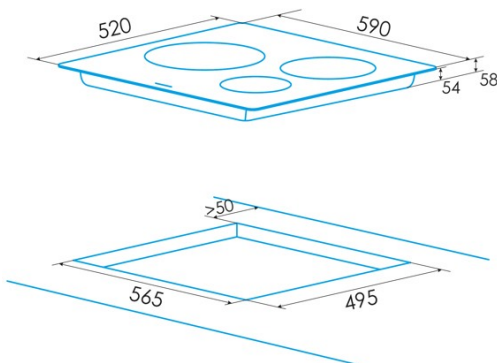

EIM-6330 B

Cod. 922272045

EAN 8422248109345